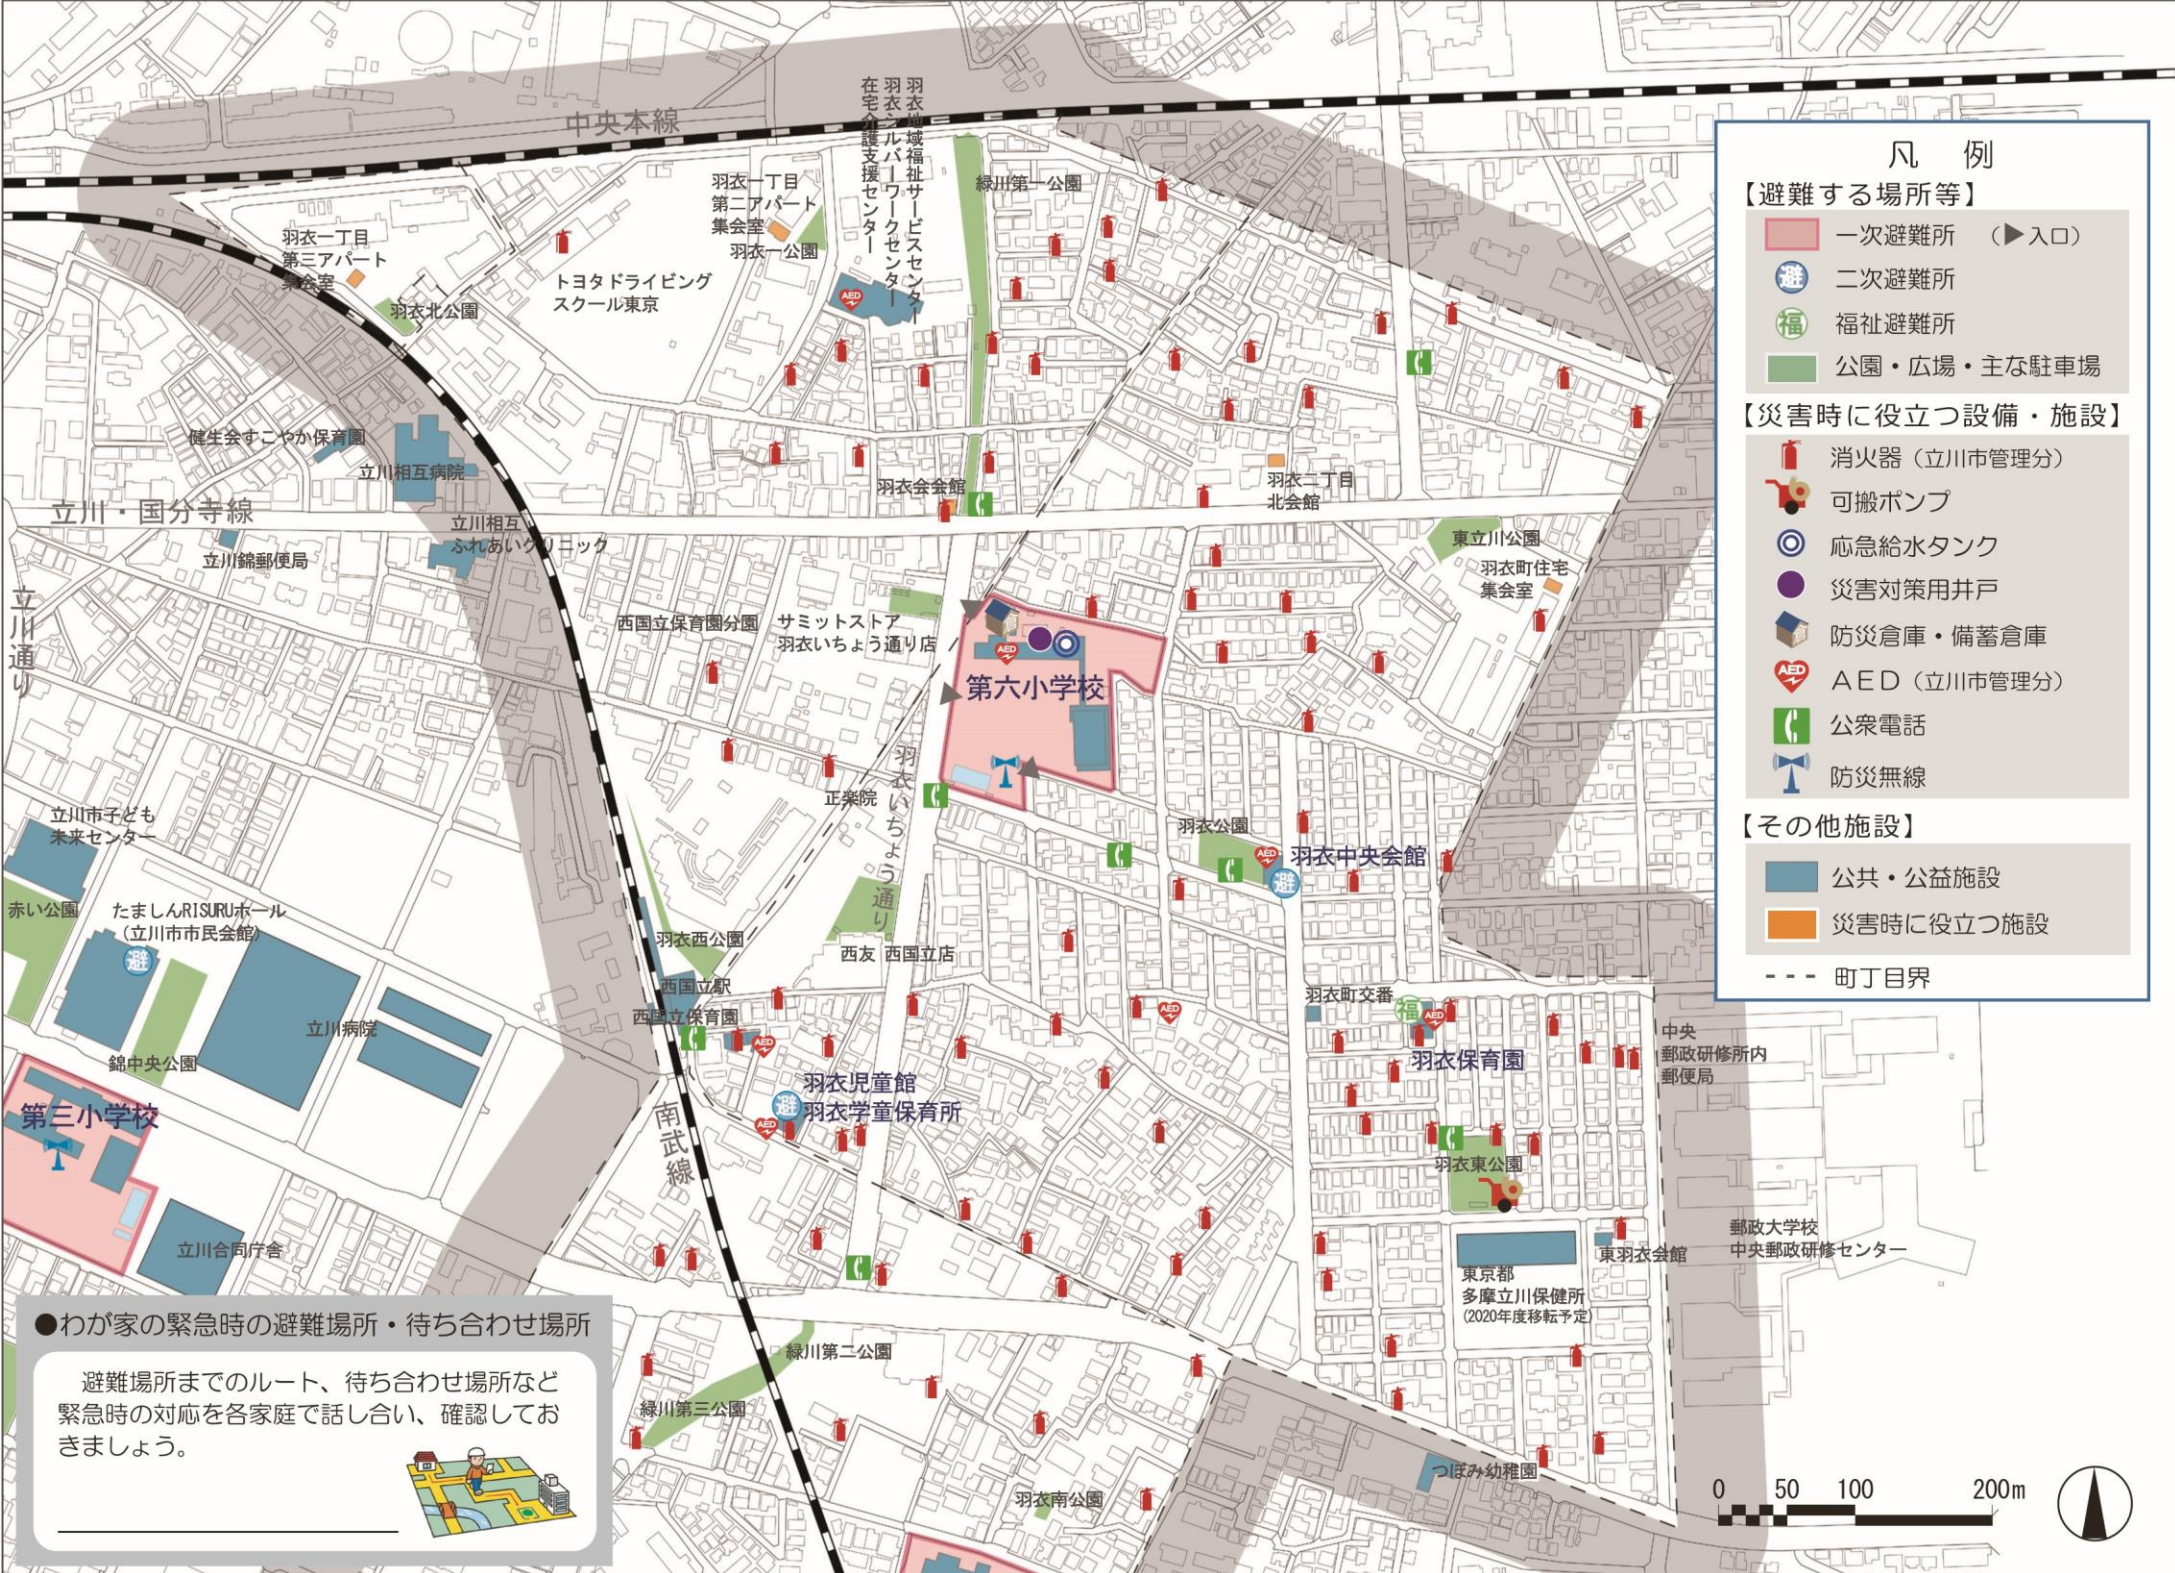

羽衣町一・二丁目地区周辺 防災マップ

防災マップの使い方

地震などの災害時に避難所まで安全に避難するためのルートや、自宅周辺の防災資源などをこのマップで確認し、各家庭での防災対策を進めましょう！

対象自治会

- ・羽衣町1丁目第2アパート自治会
- ・羽衣会
- ・羽衣町二丁目北町会
- ・羽衣町住宅管理組合自治会
- ・羽衣本町会
- ・東羽衣会
- ・羽衣第3アパート自治会
- ・コープ西国自治会
- ・都営羽衣町1丁目アパート自治会

羽衣町一・二丁目地区の防災上の宝モノ・周知したいモノ

スタンドパイプ
初期消火の際に活用します。
保管場所：羽衣東公園（東羽衣会）
緑川第一公園（羽衣会）

消火器の設置場所
地区内に多数配備されている消火器が火災時の初期消火に有効活用できます。身近な設置場所を確認しておきましょう。

ブロック塀や万年塀
地区内にある古いブロック塀などは、災害時に倒壊の危険性があるため、平常時から安全な避難路を検討しておく必要があります。

行き止まりを確認
地区全体に狭い路地や行き止まりが多いため、消火活動や避難が難しいことが予想されます。行き止まりを確認しておきましょう。

●日頃の備え

普段から風水害や地震に対する心構えを！

避難所や避難路を確認しよう

情報を活用しよう

非常持ち出し品の準備をしよう

自主防災活動をしよう

●避難所・避難場所

避難所や避難の方法を理解しましょう！

地震発生！わが身の安全確保・情報収集

一時（いっとき）集合場所

近くの公園や空き地など
近所の人たちが一時的に集まって様子を見る場所。集団で避難するための身近な集合場所。

広域避難場所（多摩川河川敷など）

大きな公園・緑地など
大規模火災等、広域的な災害から住民の安全を確保することを目的とした避難場所。

避難所

家屋の倒壊などにより自宅で生活できなくなった方々が、一時的に生活できる機能を持っている場所。

一次避難所（第六小学校、第三中学校など）

市立の小・中学校
地震発生時、最初に開設する避難所。食料、水、生活必需品などを備蓄しています。

福祉避難所（羽衣保育園など）

災害時要配慮者の避難などを予定している避難所。

二次避難所（羽衣中央会館、羽衣児童館・羽衣学童保育所など）

一次避難所の状況を見て適宜開設していく避難所。

1. ### 凡例
2. 【避難する場所等】
3. 一次避難所（▶入口）
   - 二次避難所
   - 福祉避難所
   - 公園・広場・主な駐車場
4. 【災害時に役立つ設備・施設】
5. 消火器（立川市管理分）
   - 可搬ポンプ
   - 応急給水タンク
   - 災害対策用戸
   - 防災倉庫・備蓄倉庫
   - AED（立川市管理分）
   - 公衆電話
   - 防災無線
6. 【その他施設】
7. 公共・公益施設
   - 災害時に役立つ施設
8. --- 町丁目界

●わが家の緊急時の避難場所・待ち合わせ場所

避難場所までのルート、待ち合わせ場所など緊急時の対応を各家庭で話し合い、確認しておきましょう。

※このマップは、防災モデル地区推進事業の成果を基に作成し、避難所運営連絡会での検討を基に更新しました。（令和2年2月更新版）

※この地図は、東京都知事の承認を受けて、東京都縮尺2500分の1地形図を利用して作成したものである。（承認番号）31都市基交第68号