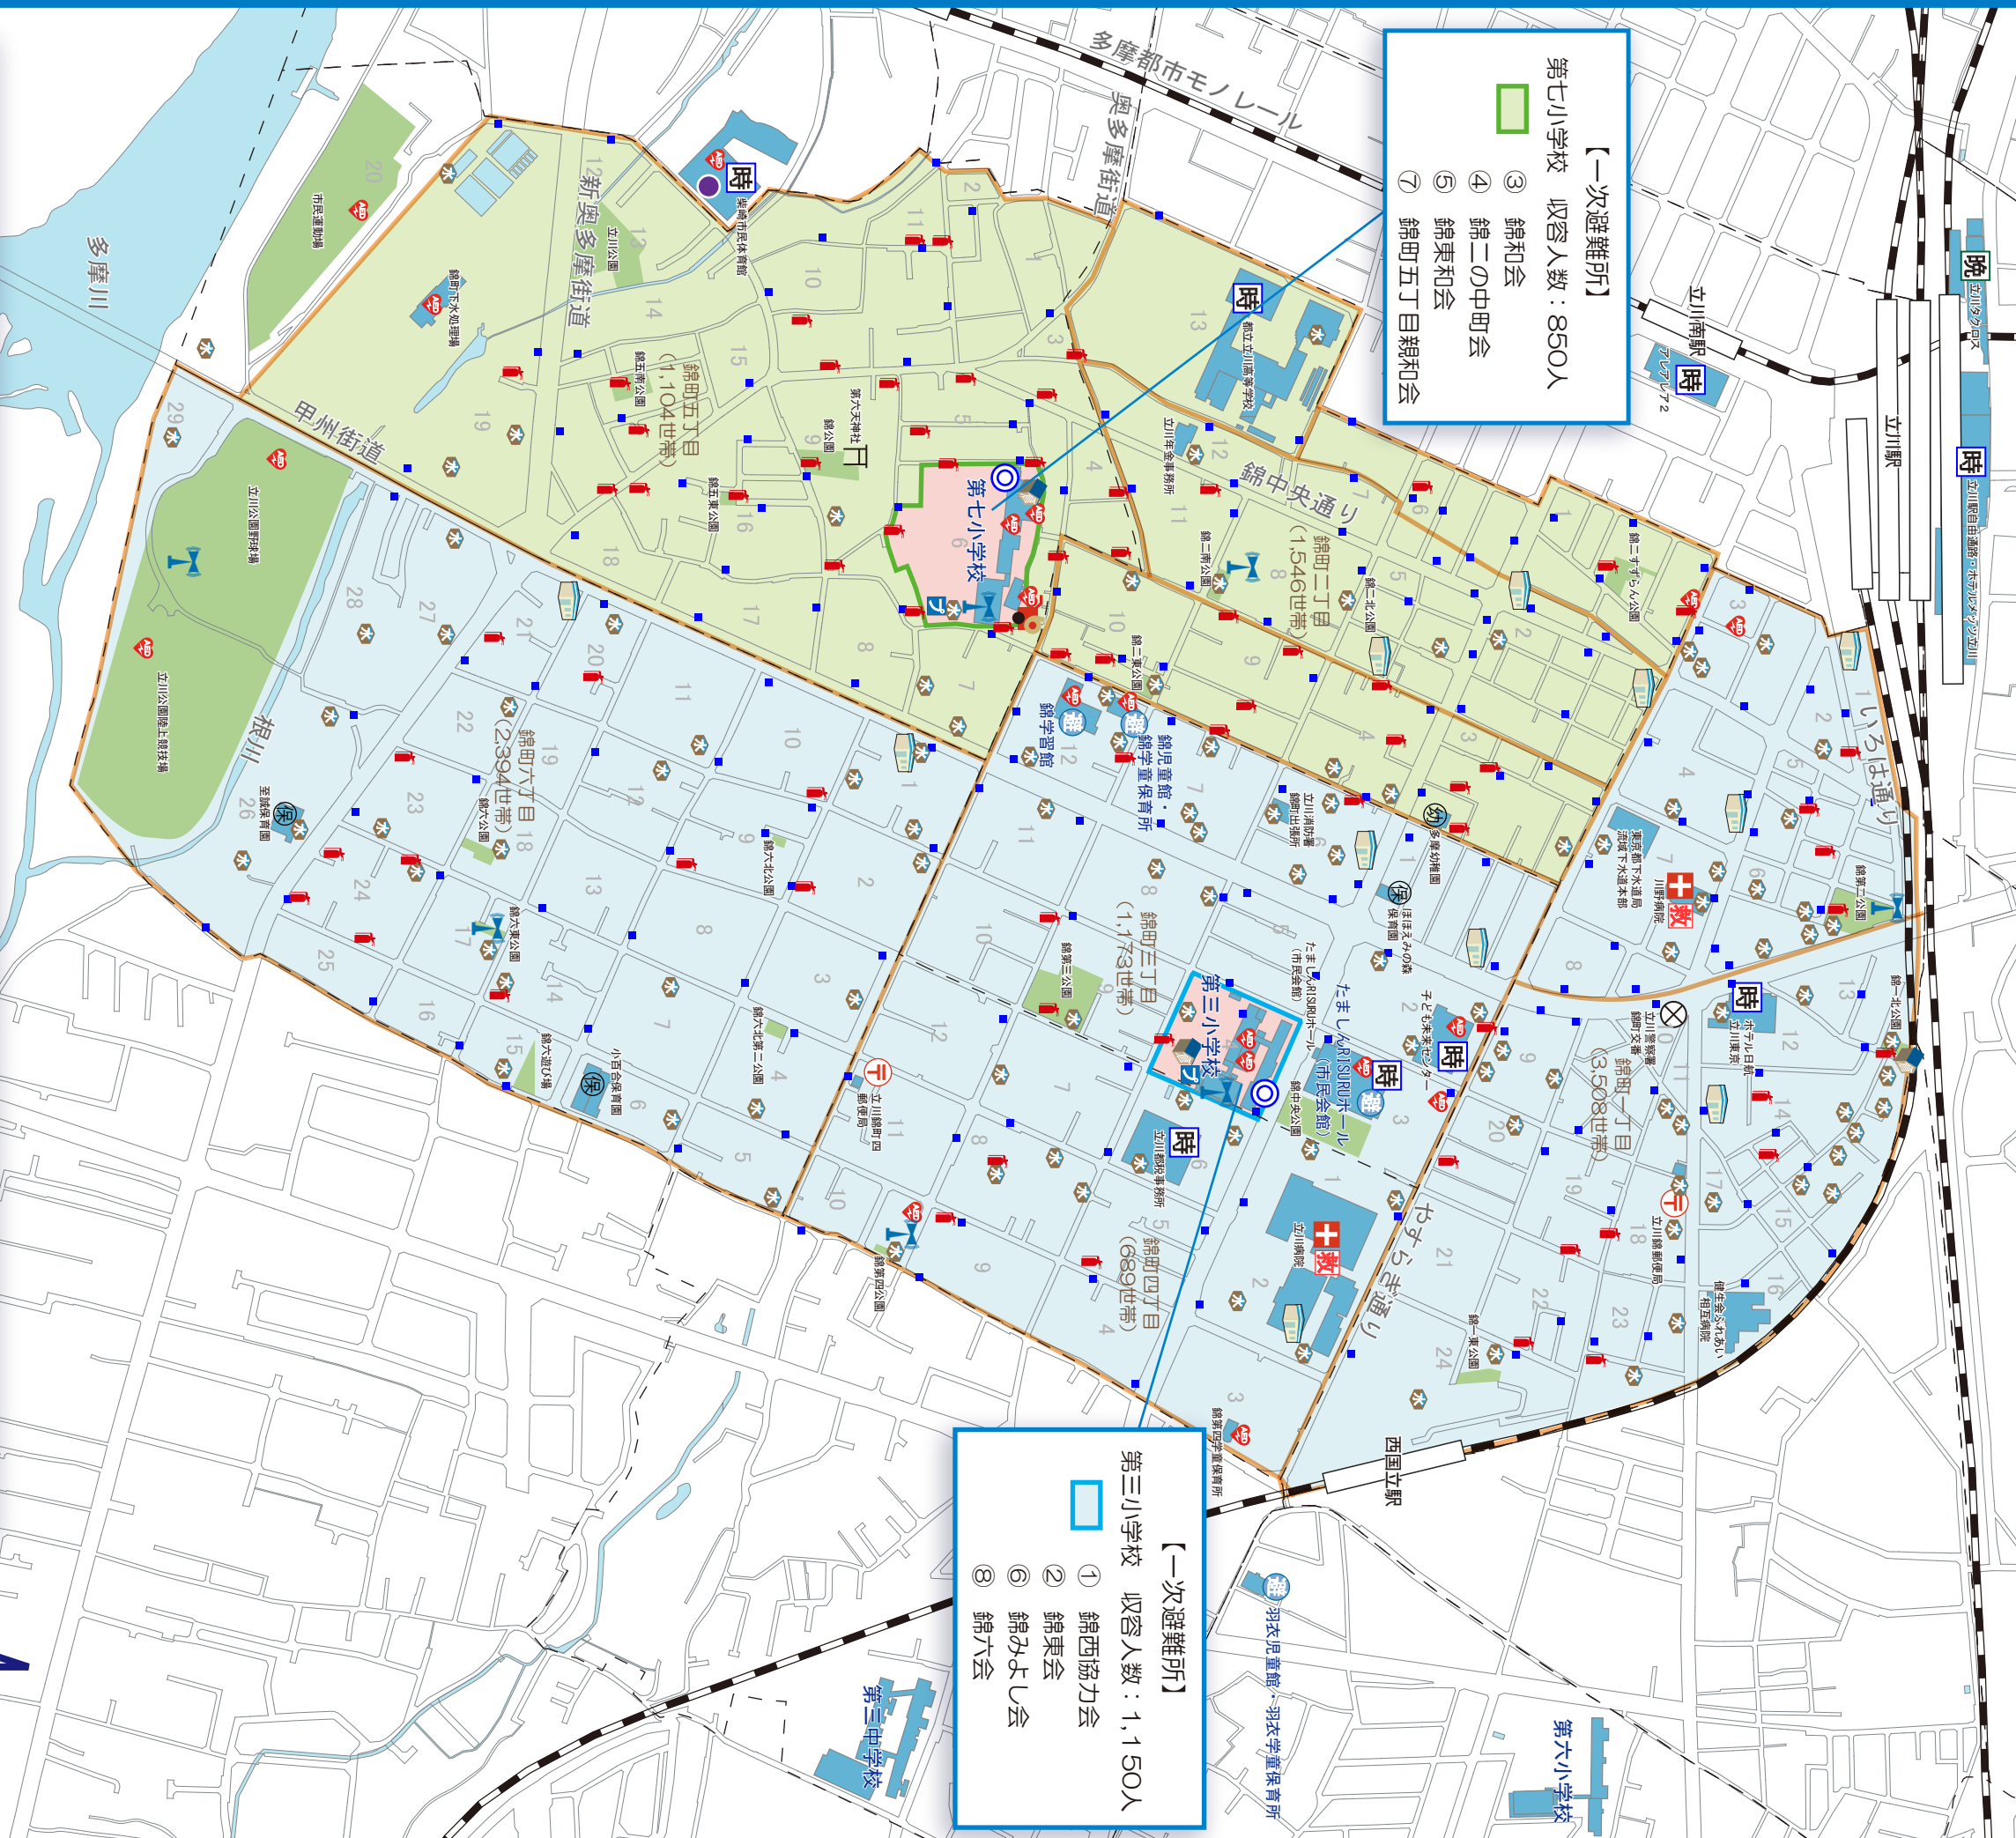

立川防災マップ【錦町編】

※この地図は避難所毎に立ち上げる避難所運営組織の該当区域を示しています。避難先を限定するものではありません。

【一次避難所】
第七小学校 収容人数：850人
③ 錦和会
④ 錦二の中町会
⑤ 錦東和会
⑦ 錦町五丁目親和会

【一次避難所】
第三小学校 収容人数：1,150人
① 錦西協力会
② 錦東会
⑥ 錦みよし会
⑧ 錦六会

【避難する場所等】

- 一次避難所
- 緊急医療救護所
- 二次避難所
- 公園・広場など
- 災害拠点病院等
- 帰宅困難者一時滞在施設
- 帰宅困難者一晩滞在施設

【災害時に役立つ設備・施設】

- 消火器 (立川市管理分)
- 可搬ポンプ
- 防火水槽
- 消火栓
- 応急給水タンク
- 災害対策用飲料貯水槽
- 災害時に飲料水を確保できる場所
- フール
- 防災倉庫・備蓄倉庫
- AED (立川市管理分)
- 防災無線

【その他施設】

- 公共・公益施設
- コンビニエンスストア
- 郵便局
- 交番
- 保育園
- 幼稚園
- 神社

凡例

1:6,000

※この地図は、東京都知事の承認を受けて、東京都縮尺2500分の1地形図を利用して作成したものである。(承認番号) 3都市基文第23号