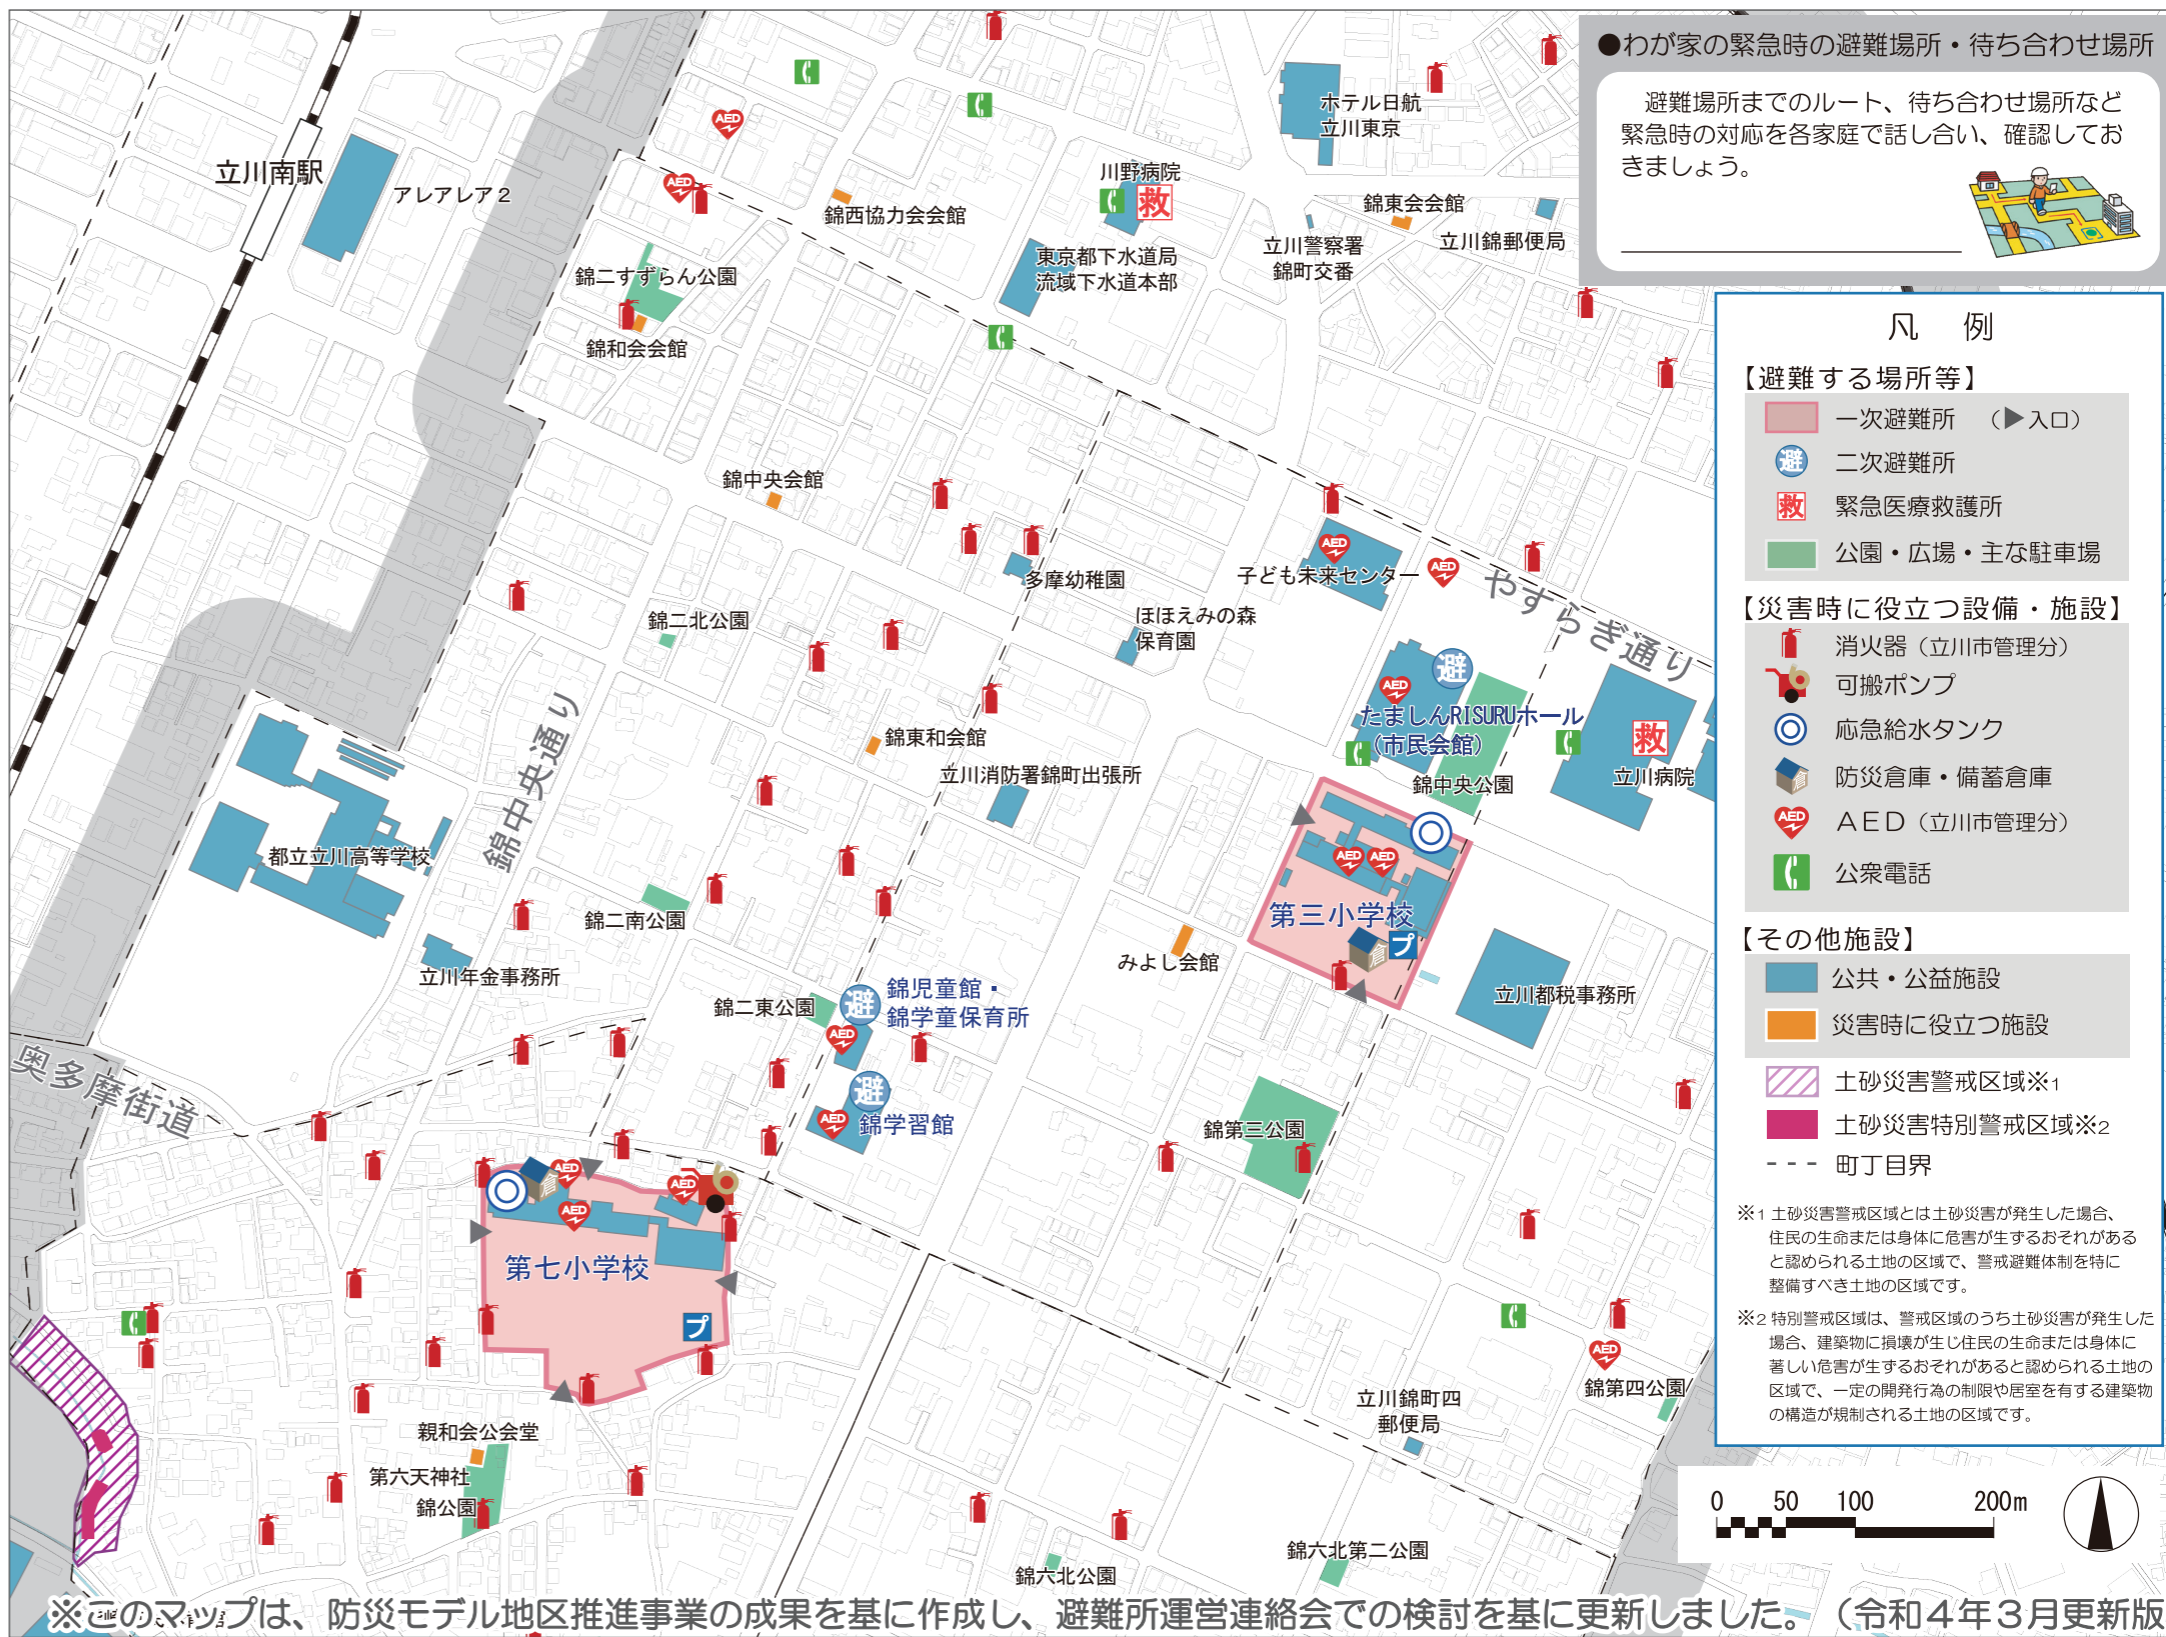

錦町二丁目地区周辺 防災マップ

対象自治会

- ・ 錦和会
- ・ 錦二の中町会
- ・ 錦東和会

錦町二丁目地区の防災上の宝モノ☺・周知したいモノ☹

自治会の集会所や自主防災組織☺

地域の拠点となる集会所や平日も動ける自主防災組織が3つあり、災害時に備えた体制づくりを行っています。

基盤目状の区画・道路☺

基盤目状に道路が整備されており、避難がしやすくなっています。避難路を検討する際には、街区内の細い道路も点検しましょう。

公園などのオープンスペース☺

身近な公園や駐車場が災害時の一時的な避難場所に有効活用できます。近隣の公園：錦二すずらん公園など

第七小学校前の坂☹

避難所となる第七小学校の前の坂が急傾斜であるため、車いすの方等には危険です。

防災マップの使い方

地震などの災害時に避難所まで安全に避難するためのルートや、自宅周辺の防災資源などをこのマップで確認し、各家庭での防災対策を進めましょう！

●日頃の備え

普段から風水害や地震に対する心構えを！

避難所や避難路を確認しよう

自宅から近い避難所と、そこまでの安全な道のりを確認しておきましょう。

情報を活用しよう

日頃から、天気予報や気象情報に気をつけましょう。

非常持ち出し品の準備をしよう

避難するときの荷物は必要最低限とし、事前に準備しておきましょう。

自主防災活動をしよう

防災訓練等に参加し、いざという時に適切な行動がとれるよう訓練しましょう。

●避難所・避難場所

避難所や避難の方法を理解しましょう！

地震発生！ わが身の安全確保・情報収集

一時(いつとき)集合場所

近くの公園や空き地など近所の人たちが一時的に集まって様子をみる場所。集団で避難するための身近な集合場所。

広域避難場所(多摩川河川敷など)

大きな公園・緑地など大規模火災等、広域的な災害から住民の安全を確保することを目的とした避難場所。

被害の状況に応じて移動

避難所

家屋の倒壊などにより自宅で生活できなくなった方々が、一時的に生活できる機能を持っている場所。

一次避難所

(第三小学校、第七小学校など)市立の小・中学校地震発生時、最初に開設する避難所。食料、水、生活必需品などを備蓄しています。

福祉避難所

(柴崎保育園、ドリーム学園など)災害時要配慮者の避難などを予定している避難所。

二次避難所

(錦学習館、たましんRISURUホール、錦児童館・錦学童保育所など)一次避難所の状況をみて適宜開設していく避難所。

●わが家の緊急時の避難場所・待ち合わせ場所

避難場所までのルート、待ち合わせ場所など緊急時の対応を各家庭で話し合い、確認しておきましょう。

凡例

【避難する場所等】

- 一次避難所 (▶入口)
- 二次避難所
- 緊急医療救護所
- 公園・広場・主な駐車場

【災害時に役立つ設備・施設】

- 消火器(立川市管理分)
- 可搬ポンプ
- 応急給水タンク
- 防災倉庫・備蓄倉庫
- AED(立川市管理分)
- 公衆電話

【その他施設】

- 公共・公益施設
- 災害時に役立つ施設
- 土砂災害警戒区域※1
- 土砂災害特別警戒区域※2
- --- 町丁目界

※1 土砂災害警戒区域とは土砂災害が発生した場合、住民の生命または身体に危害が生ずるおそれがあると認められる土地の区域で、警戒避難体制を特に整備すべき土地の区域です。

※2 特別警戒区域は、警戒区域のうち土砂災害が発生した場合、建築物に損壊が生じ住民の生命または身体に著しい危害が生ずるおそれがあると認められる土地の区域で、一定の開発行為の制限や居室を有する建築物の構造が規制される土地の区域です。

※このマップは、防災モデル地区推進事業の成果を基に作成し、避難所運営連絡会での検討を基に更新しました。(令和4年3月更新版)

※この地図は、東京都知事の承認を受けて、東京都縮尺2500分の1地形図を利用して作成したものである。(承認番号)3都市基交著第23号