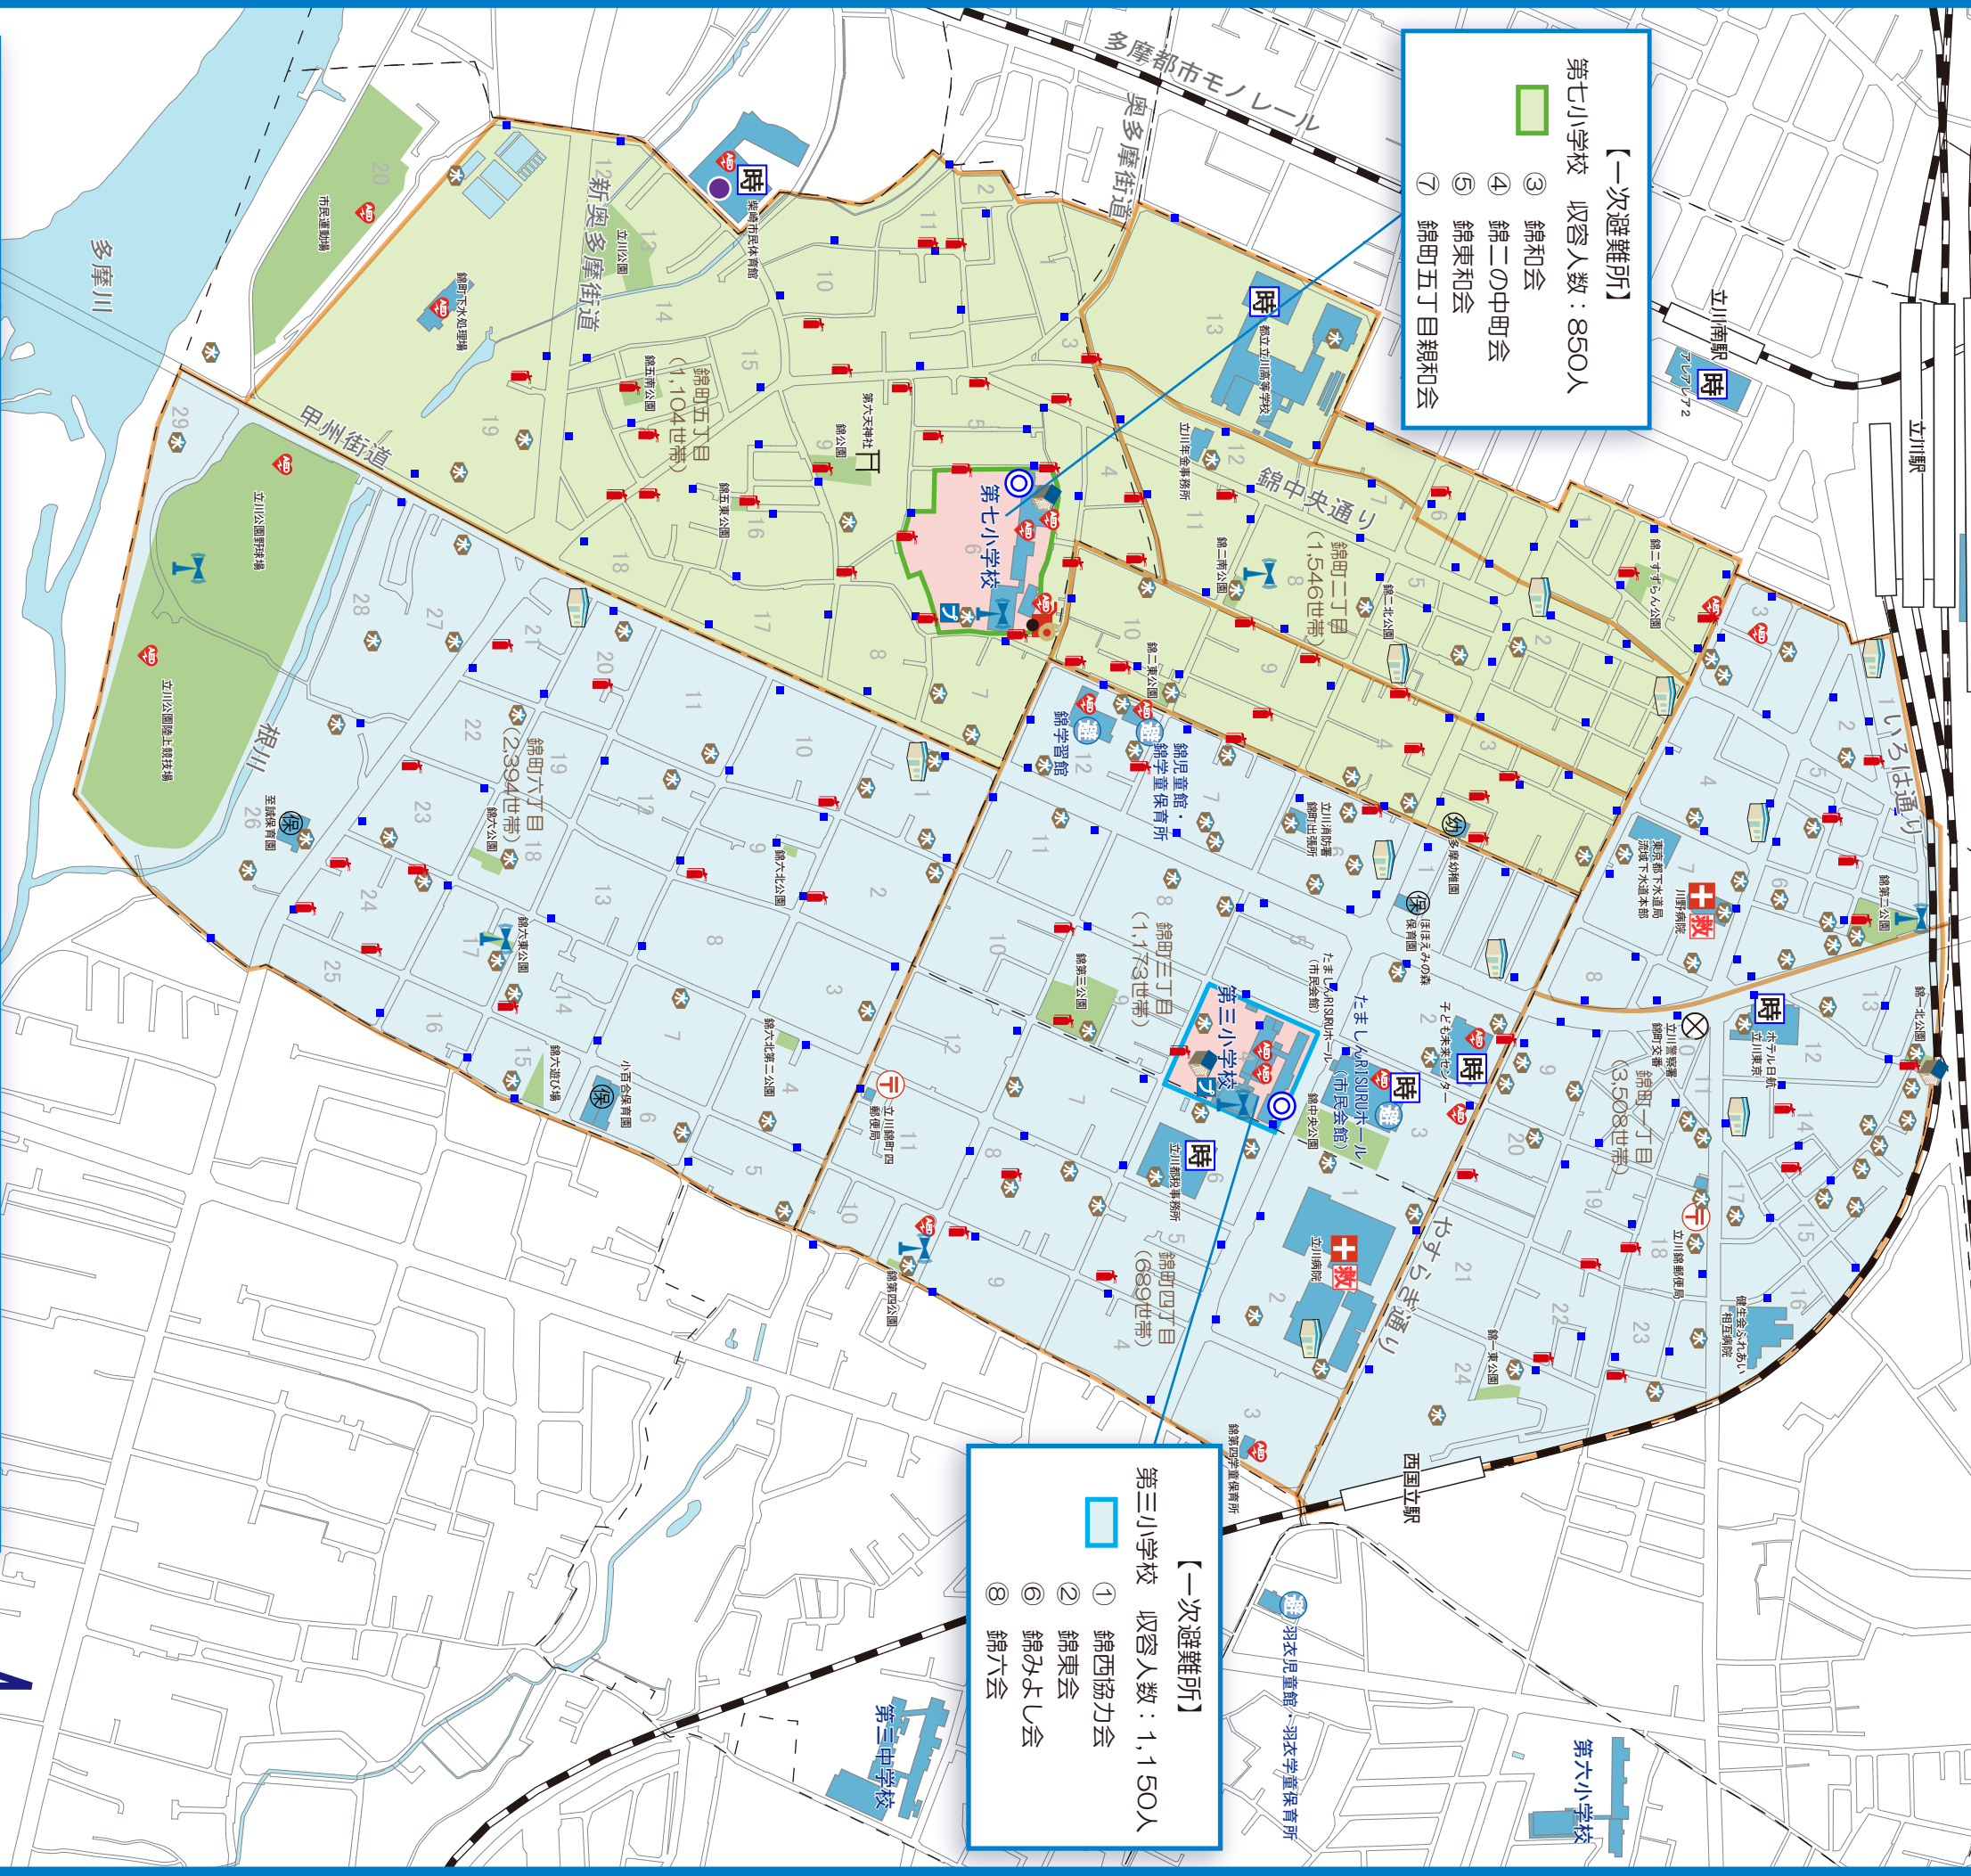

立川防災マップ【錦町編】

※この地図は避難所毎に立ち上げる避難所運営組織の該当区域を示しています。避難先を限定するものではありません。

【一次避難所】
第七小学校 収容人数：850人

- ③ 錦和会
- ④ 錦二の中町会
- ⑤ 錦東和会
- ⑦ 錦町五丁目親和会

【一次避難所】
第三小学校 収容人数：1,150人

- ① 錦西協力会
- ② 錦東会
- ⑥ 錦みよし会
- ⑧ 錦六会

【避難する場所等】

- 一次避難所
- 緊急医療救護所
- 二次避難所
- 公園・広場など
- 災害拠点病院等
- 帰宅困難者一時滞在施設
- 帰宅困難者一晩滞在施設

【災害時に役立つ設備・施設】

- 消火器 (立川市管理分)
- 可搬ポンプ
- 防火水槽
- 消火栓
- 応急給水タンク
- 災害対策用飲料貯水槽
- 災害時に飲料水を確保できる場所
- フール
- 防災倉庫・備蓄倉庫
- AED (立川市管理分)
- 防災無線

【その他施設】

- 公共・公益施設
- コンビニエンスストア
- 郵便局
- 交番
- 保育園
- 幼稚園
- 神社

凡例

※この地図は、東京都知事の承認を受けて、東京都縮尺2500分の1地形図を利用して作成したものである。(承認番号) 3都市基文第23号