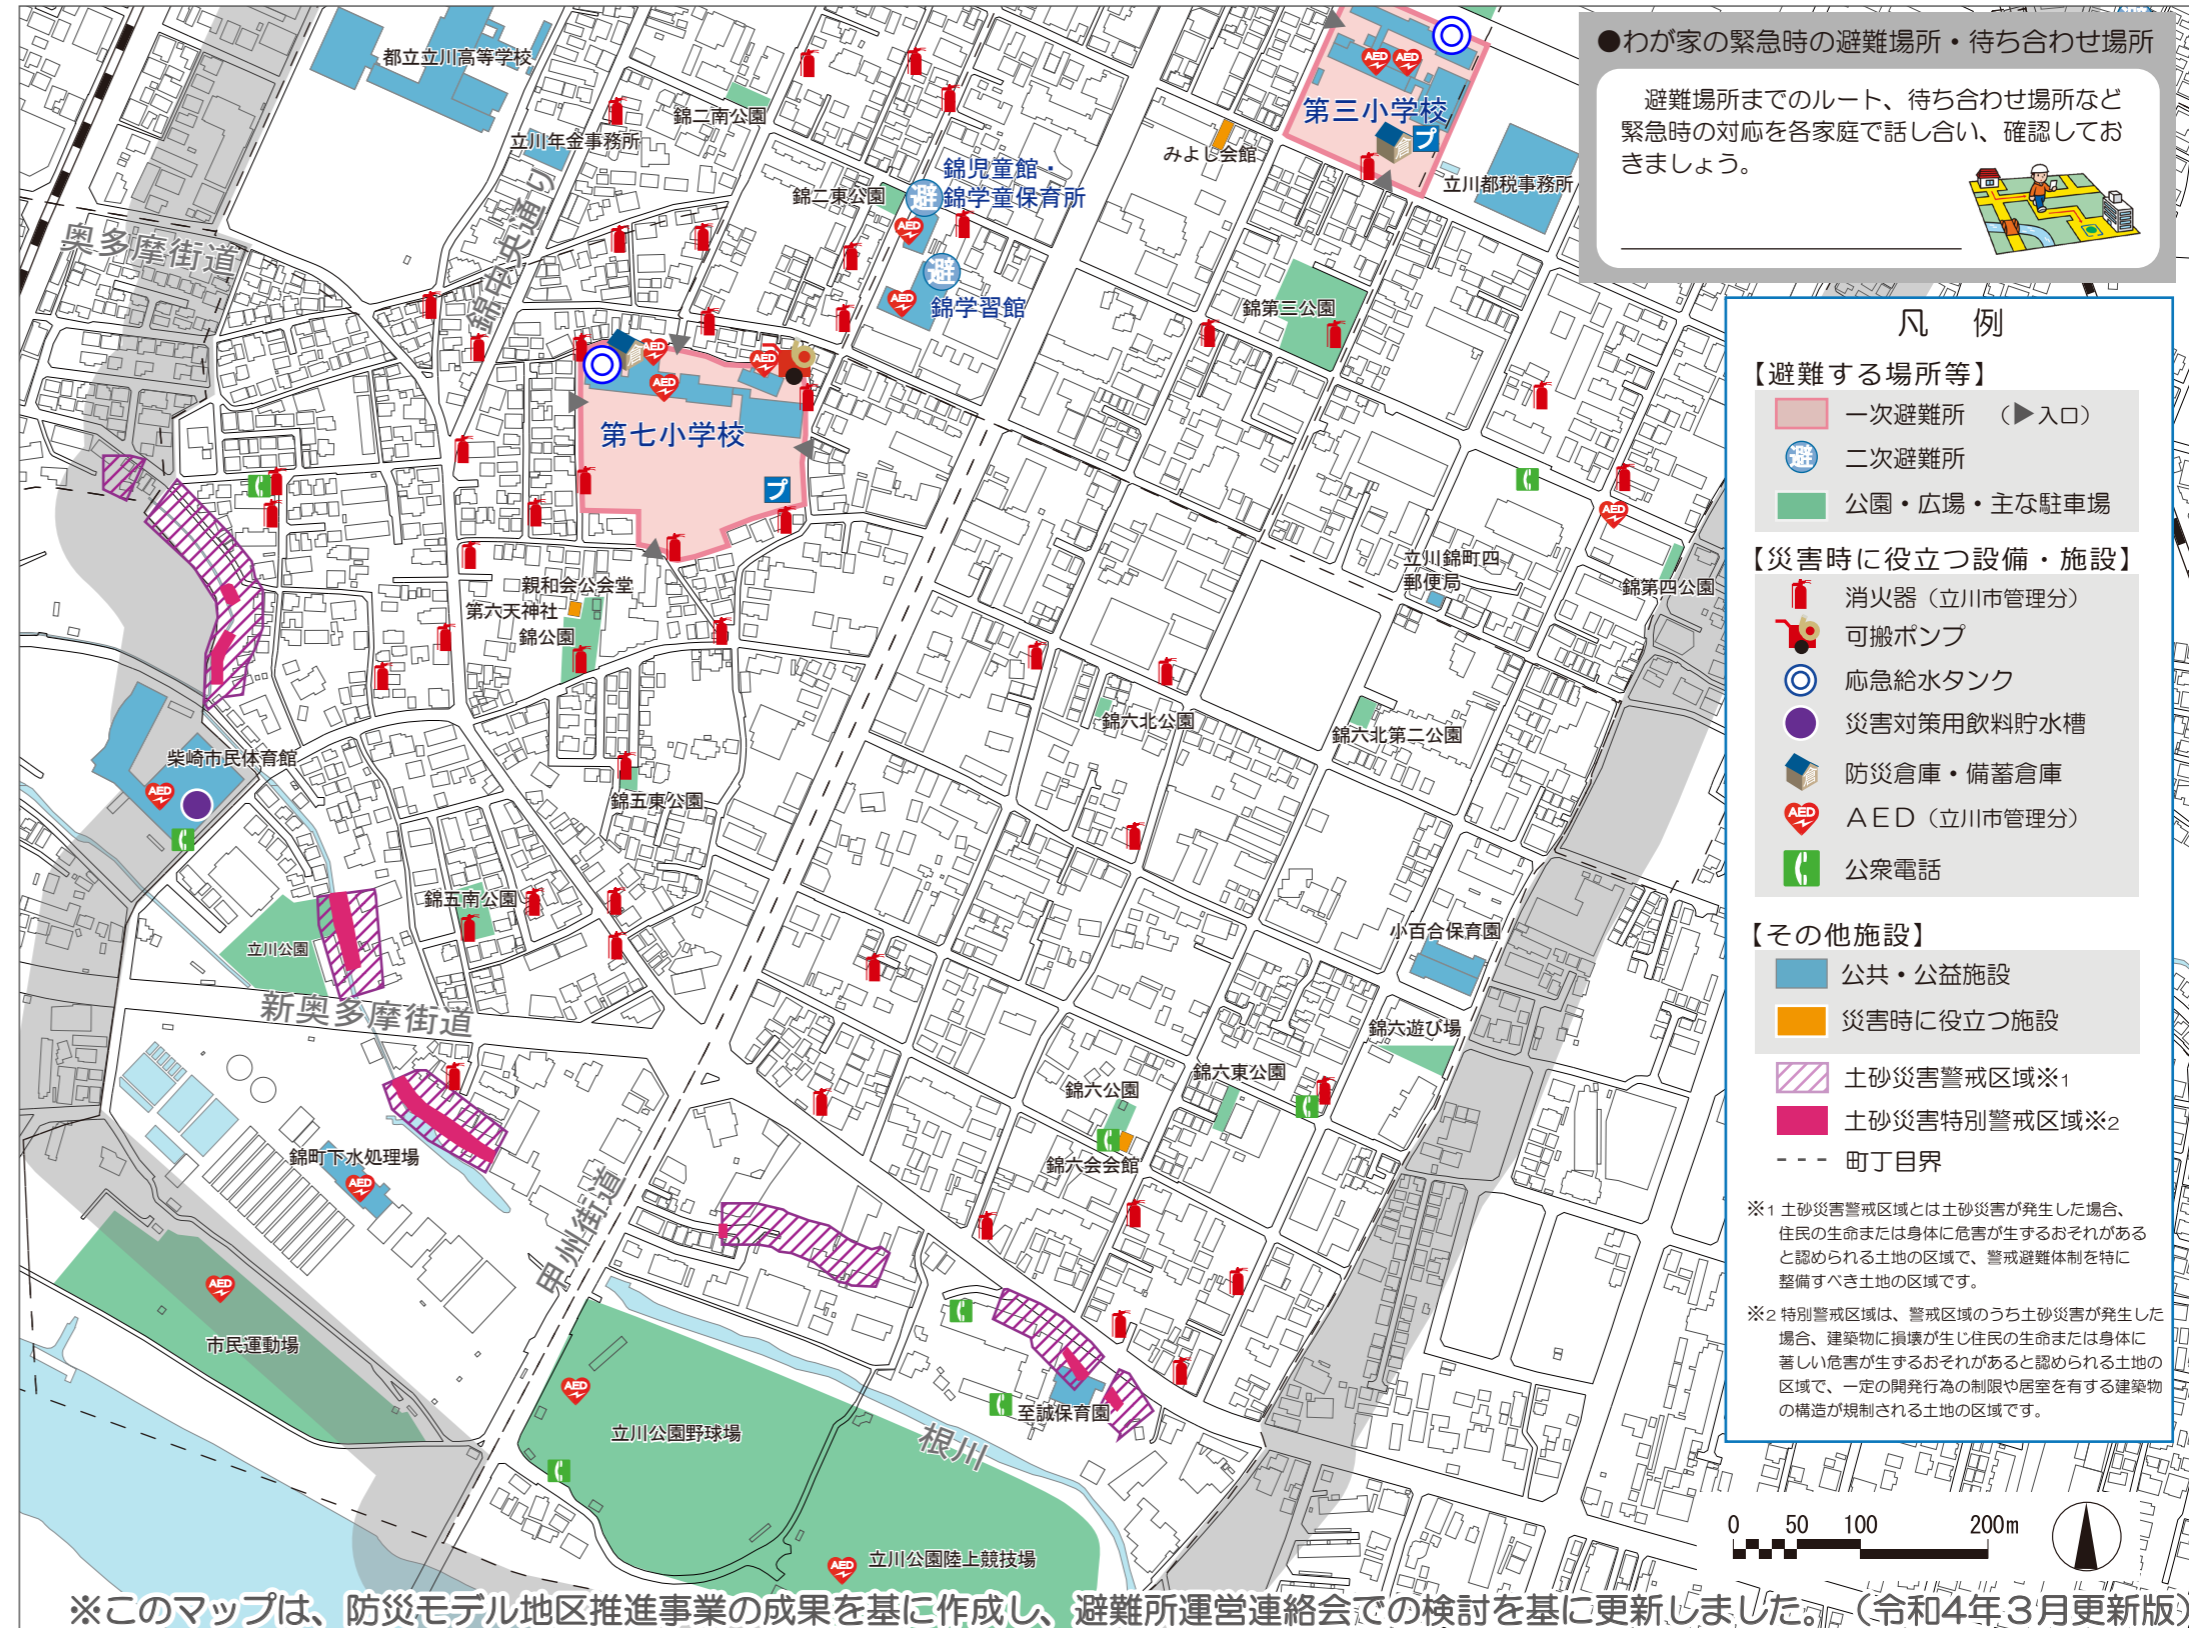

●避難所・避難場所

避難所や避難の方法を理解しましょう！

地震発生！わが身の安全確保・情報収集

一時(いつとき)集合場所

近くの公園や空き地など近所の人たちが一時的に集まって様子をみる場所。集団で避難するための身近な集合場所。

広域避難場所(多摩川河川敷など)

大きな公園・緑地など大規模火災等、広域的な災害から住民の安全を確保することを目的とした避難場所。

被害の状況に応じて移動

避難所

家屋の倒壊などにより自宅で生活できなくなった方々が、一時的に生活できる機能を持っている場所。

一次避難所

(第三小学校、第七小学校など)
市立の小・中学校
地震発生時、最初に開設する避難所。食料、水、生活必需品などを備蓄しています。

福祉避難所

(柴崎保育園、ドリーム学園など)
災害時要配慮者の避難などを予定している避難所。

二次避難所

(錦学習館、たましんRISURUホール、錦児童館・錦学童保育所など)
一次避難所の状況をみて適宜開設していく避難所。

●わが家の緊急時の避難場所・待ち合わせ場所
避難場所までのルート、待ち合わせ場所など緊急時の対応を各家庭で話し合い、確認しておきましょう。

- ### 凡例
- 【避難する場所等】
 - 一次避難所 (▶入口)
 - 二次避難所
 - 公園・広場・主な駐車場
 - 【災害時に役立つ設備・施設】
 - 消火器(立川市管理分)
 - 可搬ポンプ
 - 応急給水タンク
 - 災害対策用飲料貯水槽
 - 防災倉庫・備蓄倉庫
 - AED(立川市管理分)
 - 公衆電話
 - 【その他施設】
 - 公共・公益施設
 - 災害時に役立つ施設
 - 土砂災害警戒区域※1
 - 土砂災害特別警戒区域※2
 - 町丁目界
- ※1 土砂災害警戒区域とは土砂災害が発生した場合、住民の生命または身体に危害が生ずるおそれがあると認められる土地の区域で、警戒避難体制を特に整備すべき土地の区域です。
※2 特別警戒区域は、警戒区域のうち土砂災害が発生した場合、建築物に損壊が生じ住民の生命または身体に著しい危害が生ずるおそれがあると認められる土地の区域で、一定の開発行為の制限や居室を有する建築物の構造が規制される土地の区域です。