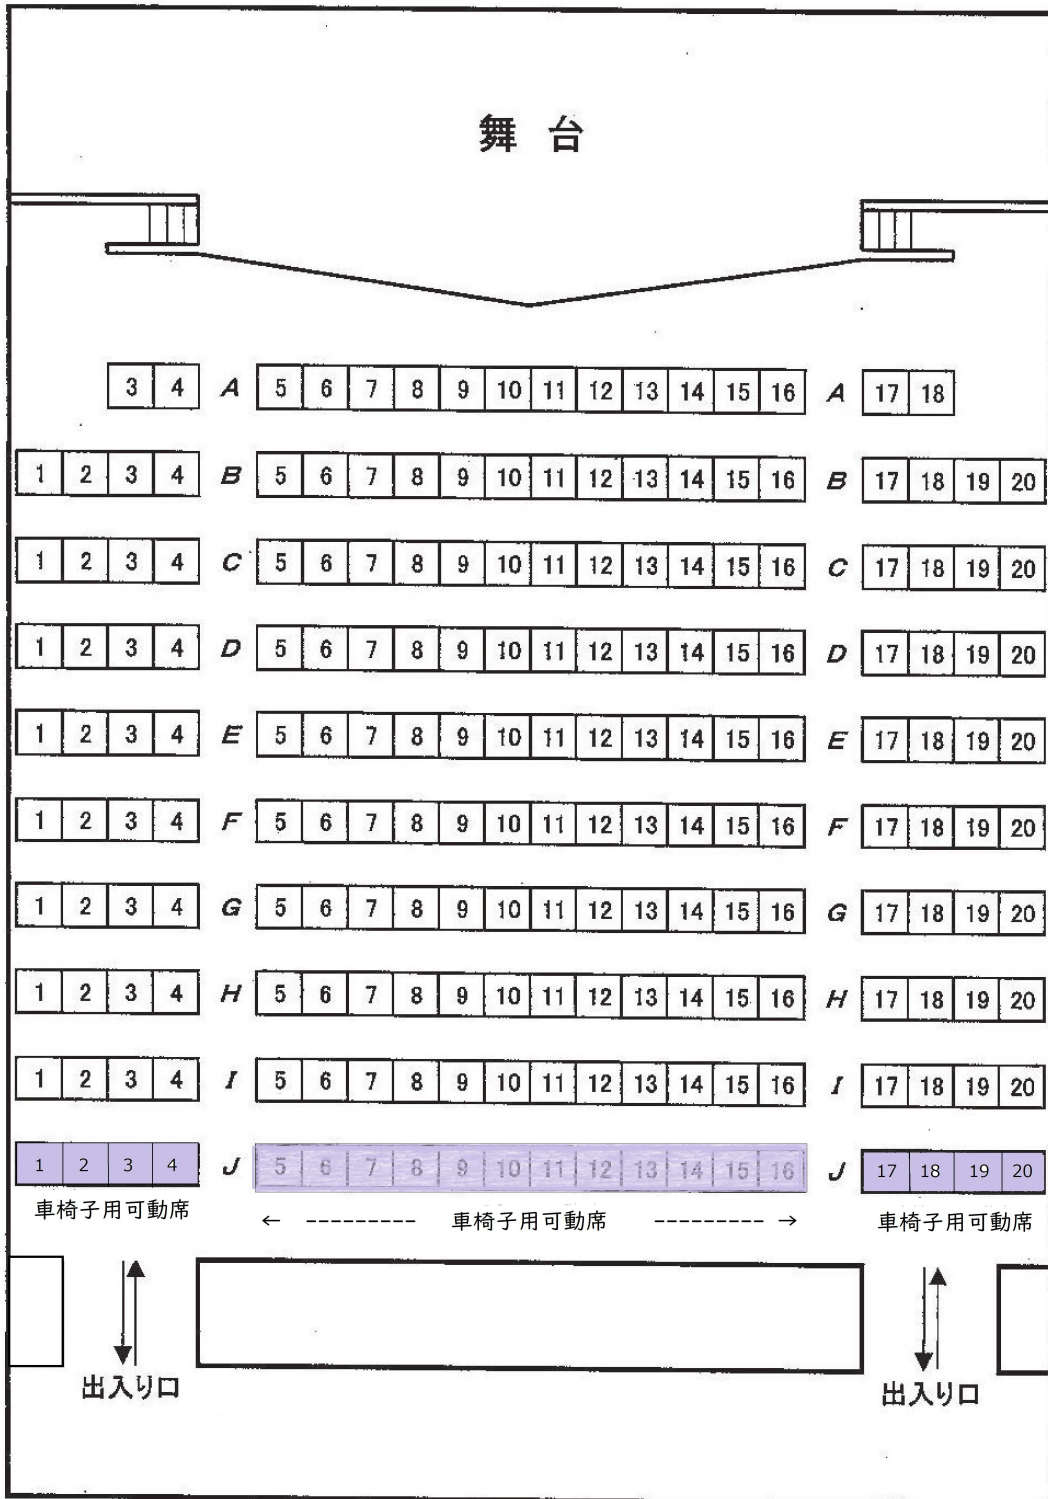

アイム・ホール座席表

(196席)

注意：追加席、立ち見は消防法により禁止されています