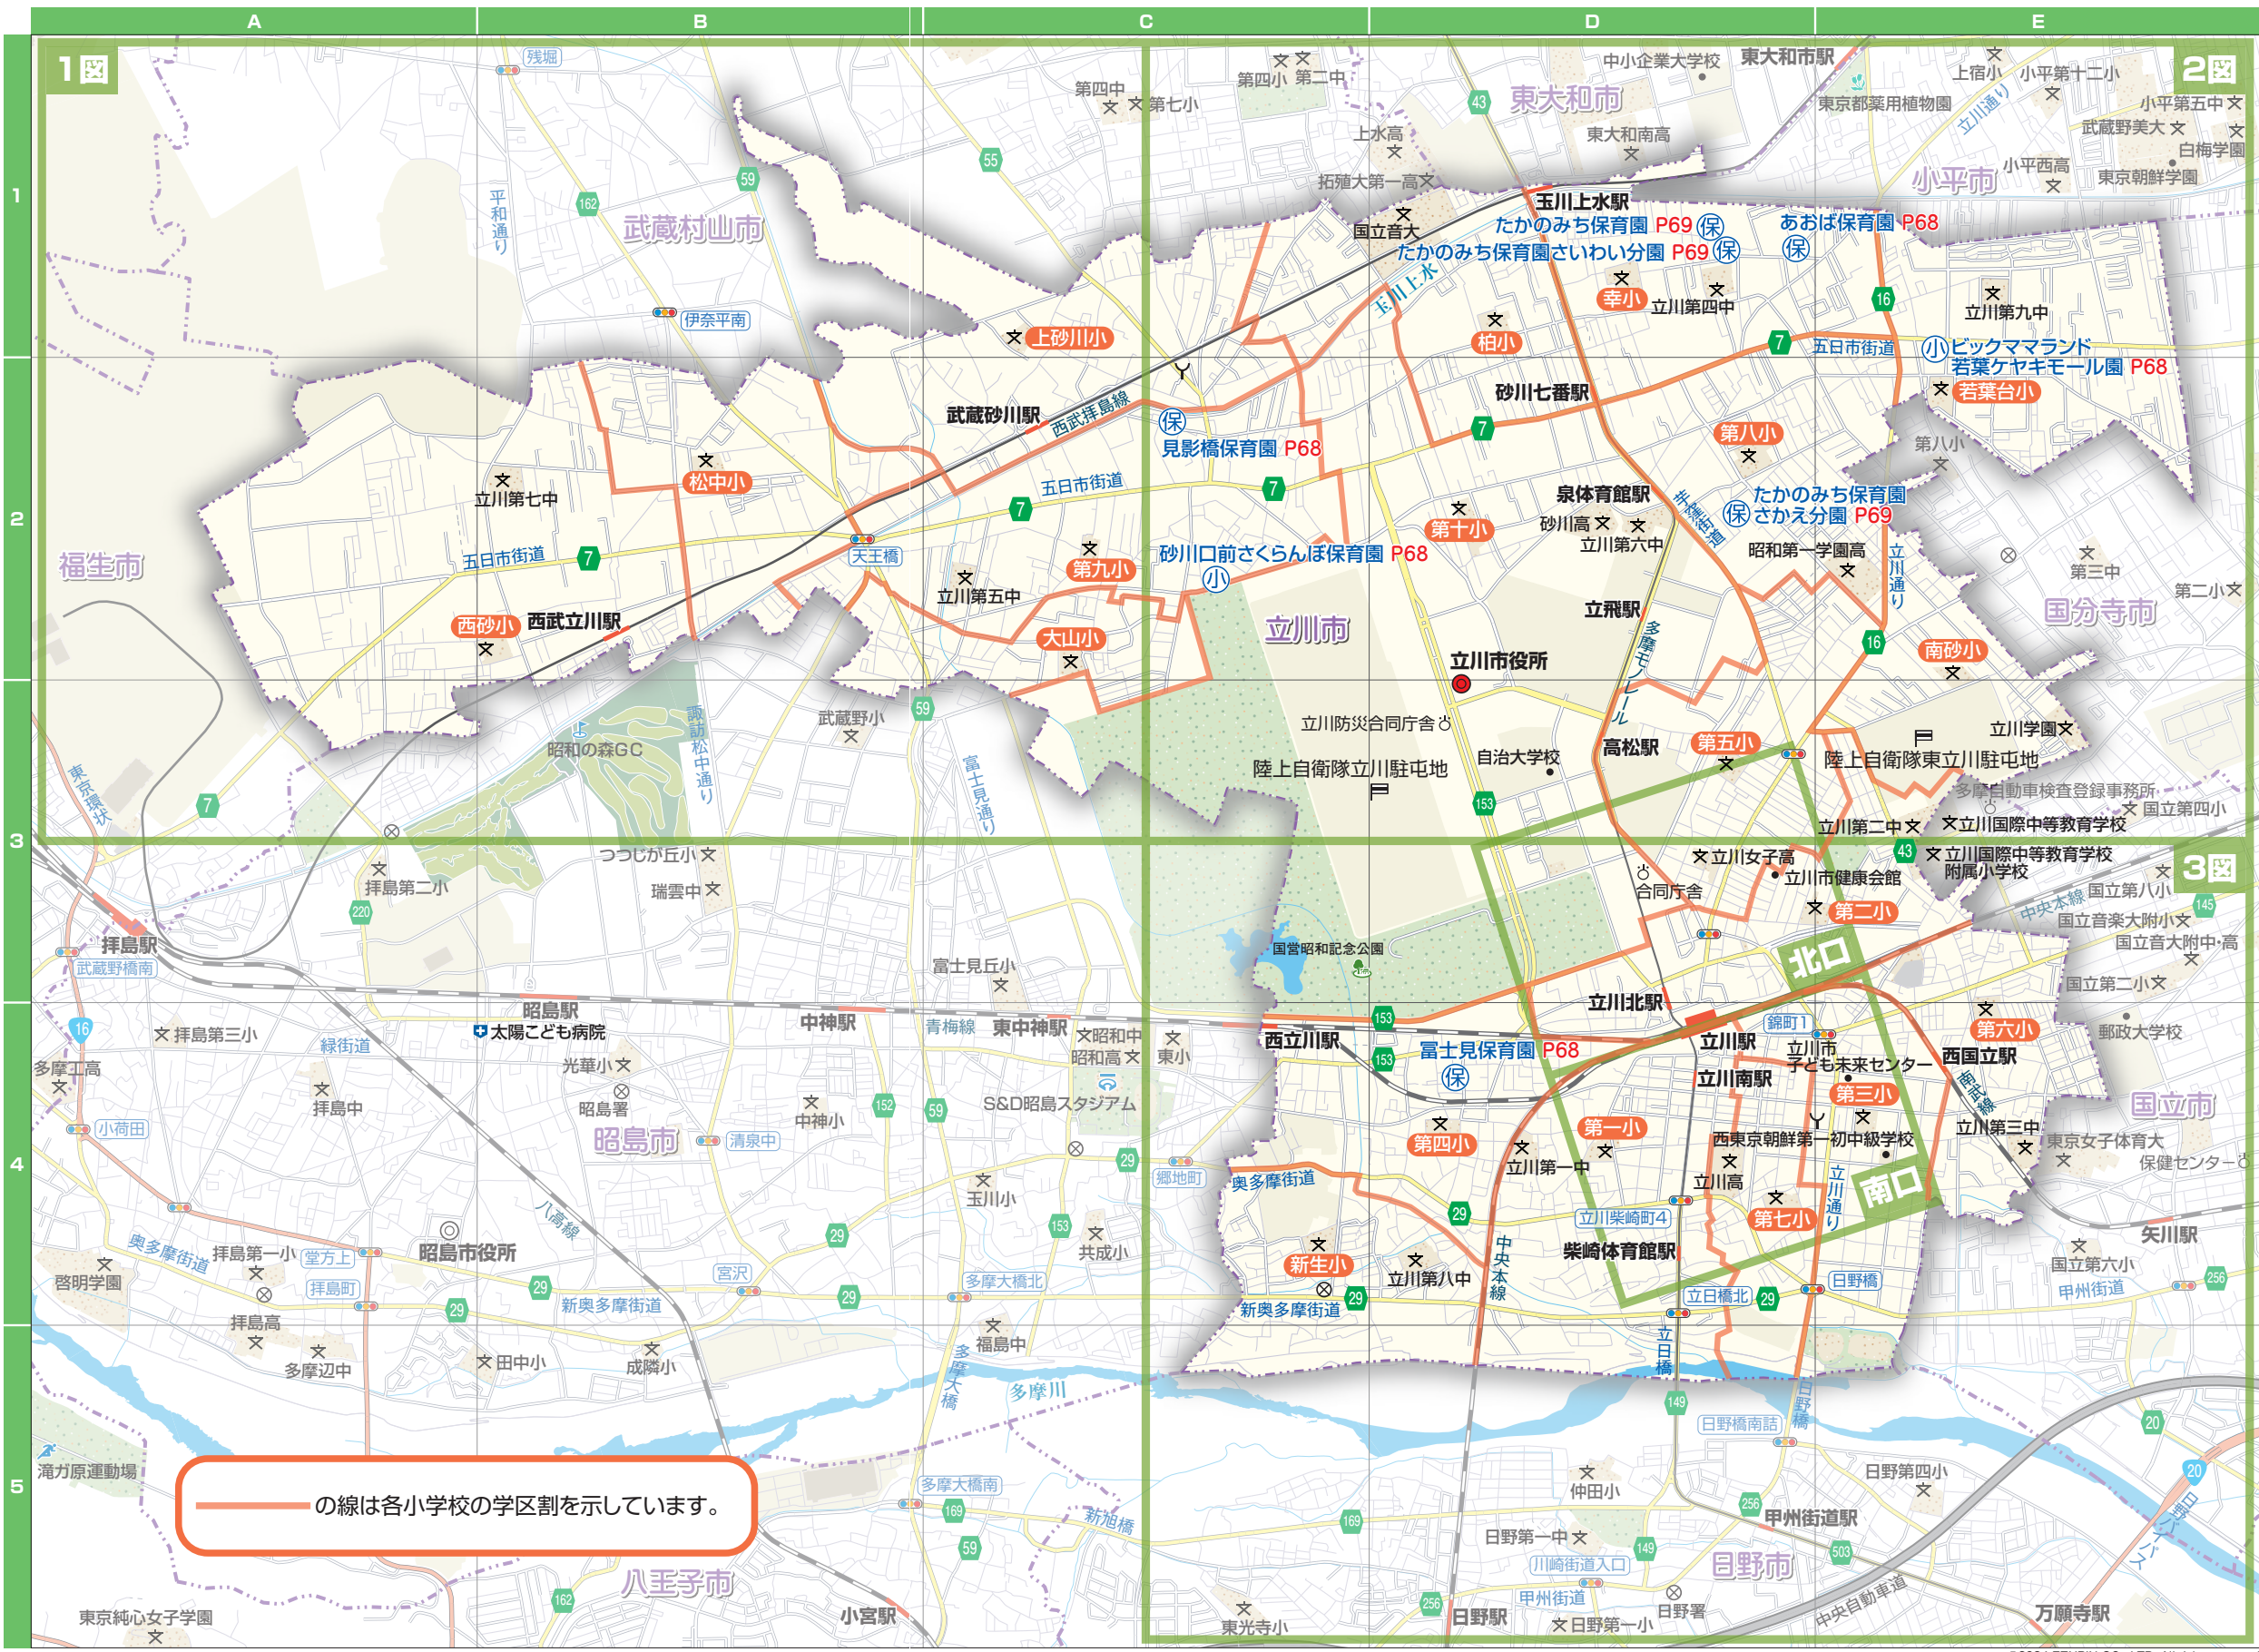

地図の豆知識 地図記号のなりたち

鉄道(てつどう)(JR)
レールと枕木(まくらぎ)の形を表しています。

—の線は各小学校の学区割を示しています。