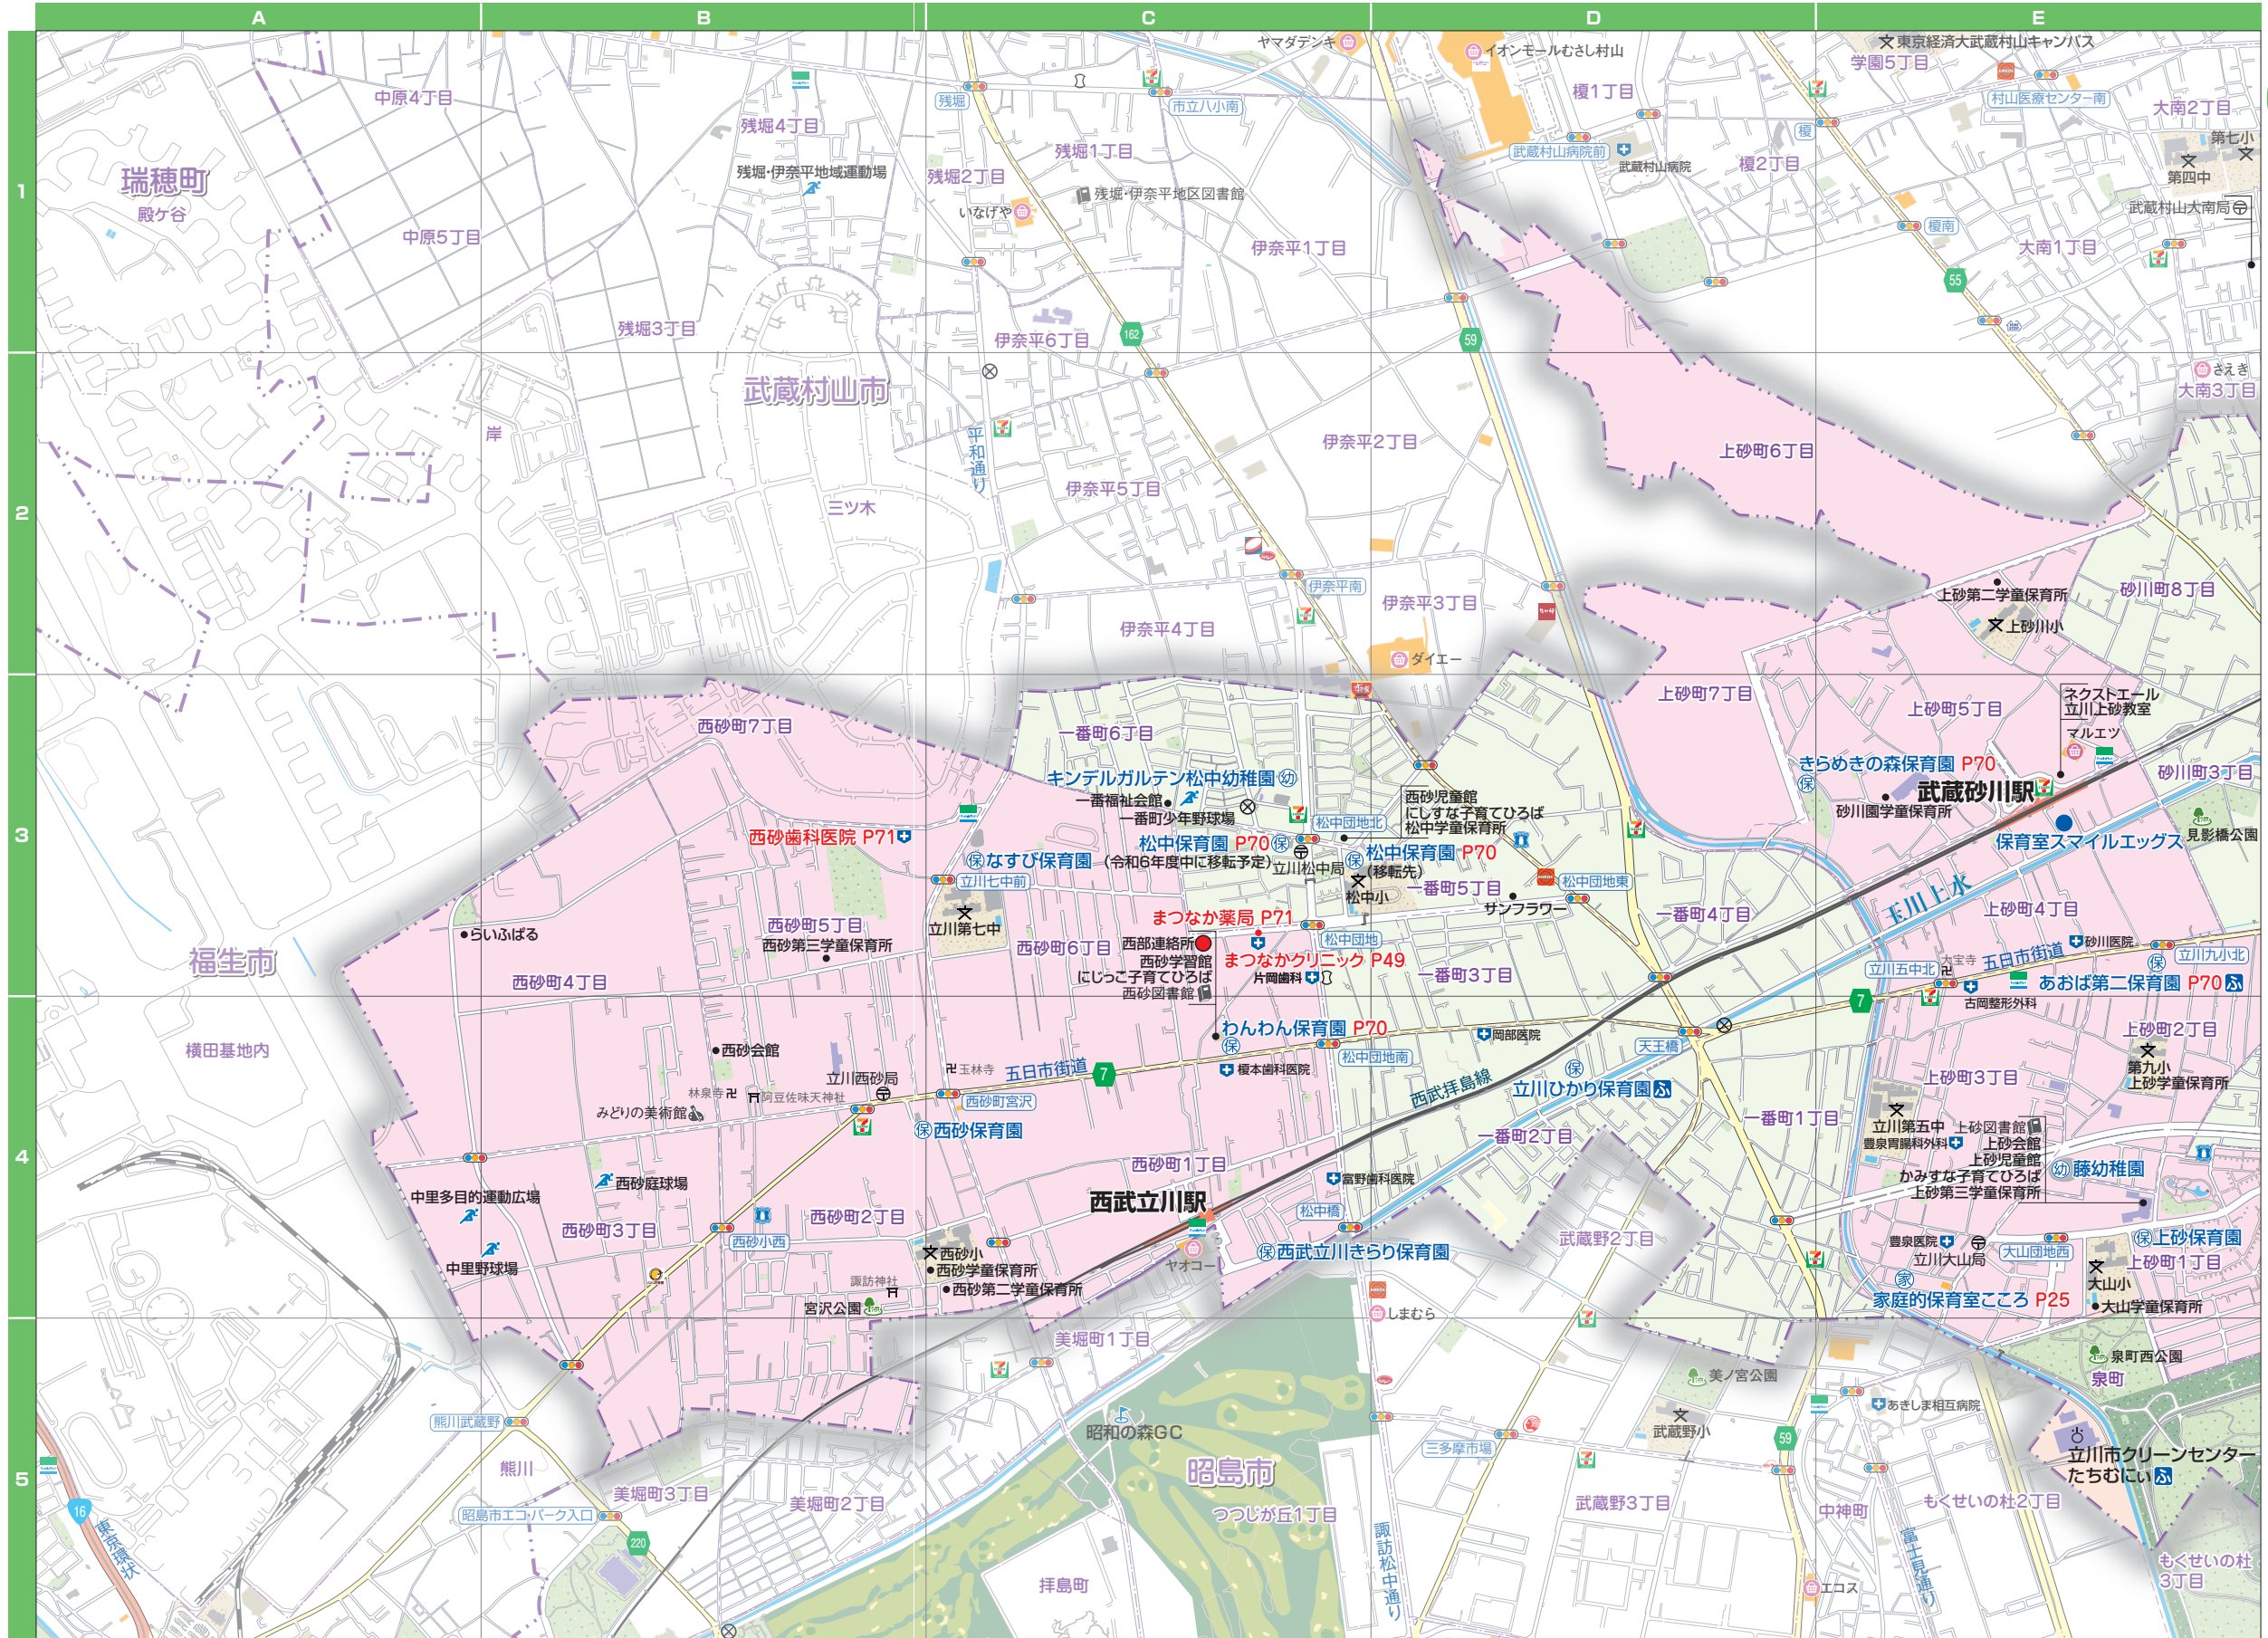

立川市マップ

1

1/15,000 0 150 300m

立川市マップ1図

立川市マップ1図

気をつけよう！ こんな車に注意

ゆっくり近づいてくる車や路上駐車している車には近づかないようにしましょう。

©2024 ZENRIN CO., LTD. All rights reserved.