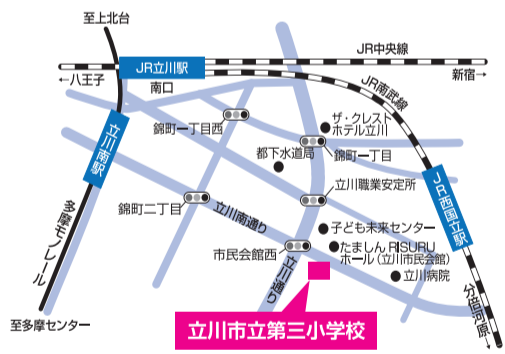

## 2014年 8月 8日(金)

開場 / 9:30 開会 / 10:00 閉会 / 12:30  
会場 / 立川市立第三小学校体育館  
〒190-0022 東京都立川市錦町3-4-1

ご来場注意点  
大変混雑が予想されます。お早めにご来場下さい。  
駐車スペースには限りがございますので、なるべく公共交通機関でお越し下さい。

公益社団法人立川青年会議所  
50周年記念事業