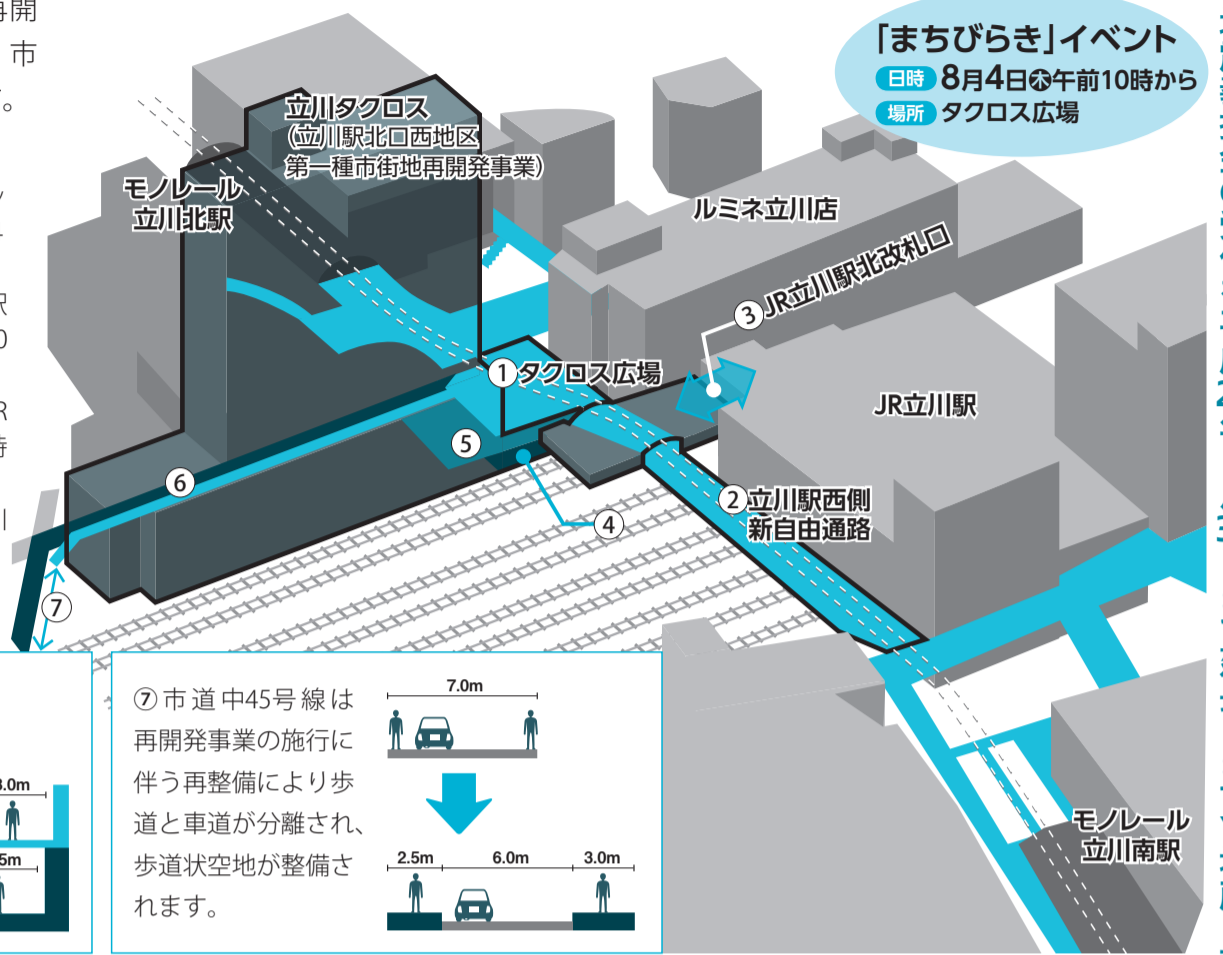

## 8月4日(木)午後3時30分同時オープン

# タクロス広場、立川駅西側新自由通路、立川駅北改札口

タクロス広場(立川駅北口西地区第一種市街地再開発事業)、立川駅西側新自由通路のオープンにより、市民や来街者の安全性・利便性・回遊性が向上します。

### 問再開発課・内線2298

- ①タクロス広場 立川タクロス3階(ペDESTリアンデッキ階)にはデッキの結節点となる「タクロス広場」が8月4日(木)午後3時30分にオープンします。
- ②立川駅西側新自由通路 タクロス広場を介して立川駅南北のデッキをつなぐ新自由通路が8月4日(木)午後3時30分に開通します。
- ③JR立川駅北改札口 新自由通路の開通に合わせて、JR立川駅に北改札口が新たに設置され、8月4日(木)午後3時30分(予定)から開業します。
- ④窓口サービスセンター、観光案内コーナー(ともに立川タクロス1階)▷9月28日(水)にオープンします〔下欄参照〕。
- ⑤立川駅北口西地区有料自転車駐車場(立川タクロス2階)▷10月1日(土)に開業します〔下欄参照〕。

### 立川駅北口西地区有料自転車駐車場の開業

10月1日(土)午前9時から立川駅北口西地区有料自転車駐車場を開業します(上図⑤)。年中無休24時間利用可能な自転車駐車場です。収容台数は800台で自転車の一時利用(3時間まで無料)専用です。立川駅周辺のお買い物などにご利用ください。

問交通対策課自転車対策係・内線2285