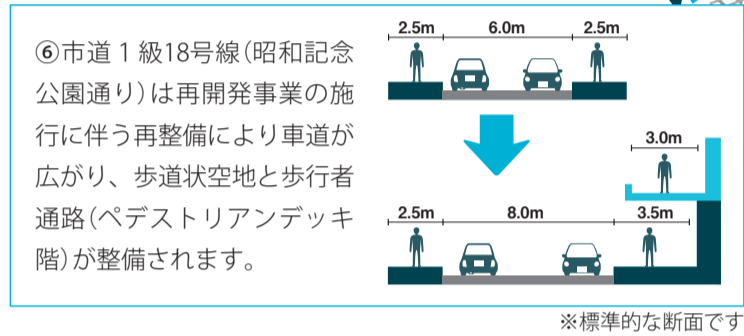

8月4日(木)午後3時30分同時オープン

タクロス広場、立川駅西側新自由通路、立川駅北改札口

タクロス広場(立川駅北口西地区第一種市街地再開発事業)、立川駅西側新自由通路のオープンにより、市民や来街者の安全性・利便性・回遊性が向上します。

問再開発課・内線2298

- ①タクロス広場 立川タクロス3階(ペDESTリアンデッキ階)にはデッキの結節点となる「タクロス広場」が8月4日(木)午後3時30分にオープンします。
- ②立川駅西側新自由通路 タクロス広場を介して立川駅南北のデッキをつなぐ新自由通路が8月4日(木)午後3時30分に開通します。
- ③JR立川駅北改札口 新自由通路の開通に合わせて、JR立川駅に北改札口が新たに設置され、8月4日(木)午後3時30分(予定)から開業します。
- ④窓口サービスセンター、観光案内コーナー(ともに立川タクロス1階)▷9月28日(水)にオープンします〔下欄参照〕。
- ⑤立川駅北口西地区有料自転車駐車場(立川タクロス2階)▷10月1日(土)に開業します〔下欄参照〕。