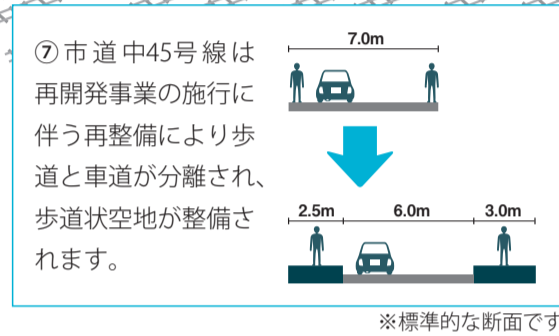

8月4日(木)午後3時30分同時オープン

タクロス広場、立川駅西側新自由通路、立川駅北改札口

タクロス広場(立川駅北口西地区第一種市街地再開発事業)、立川駅西側新自由通路のオープンにより、市民や来街者の安全性・利便性・回遊性が向上します。

問再開発課・内線2298

- ①タクロス広場 立川タクロス3階(ペDESTリアンデッキ階)にはデッキの結節点となる「タクロス広場」が8月4日(木)午後3時30分にオープンします。
- ②立川駅西側新自由通路 タクロス広場を介して立川駅南北のデッキをつなぐ新自由通路が8月4日(木)午後3時30分に開通します。
- ③JR立川駅北改札口 新自由通路の開通に合わせて、JR立川駅に北改札口が新たに設置され、8月4日(木)午後3時30分(予定)から開業します。
- ④窓口サービスセンター、観光案内コーナー(ともに立川タクロス1階)▷9月28日(水)にオープンします〔下欄参照〕。
- ⑤立川駅北口西地区有料自転車駐車場(立川タクロス2階)▷10月1日(土)に開業します〔下欄参照〕。