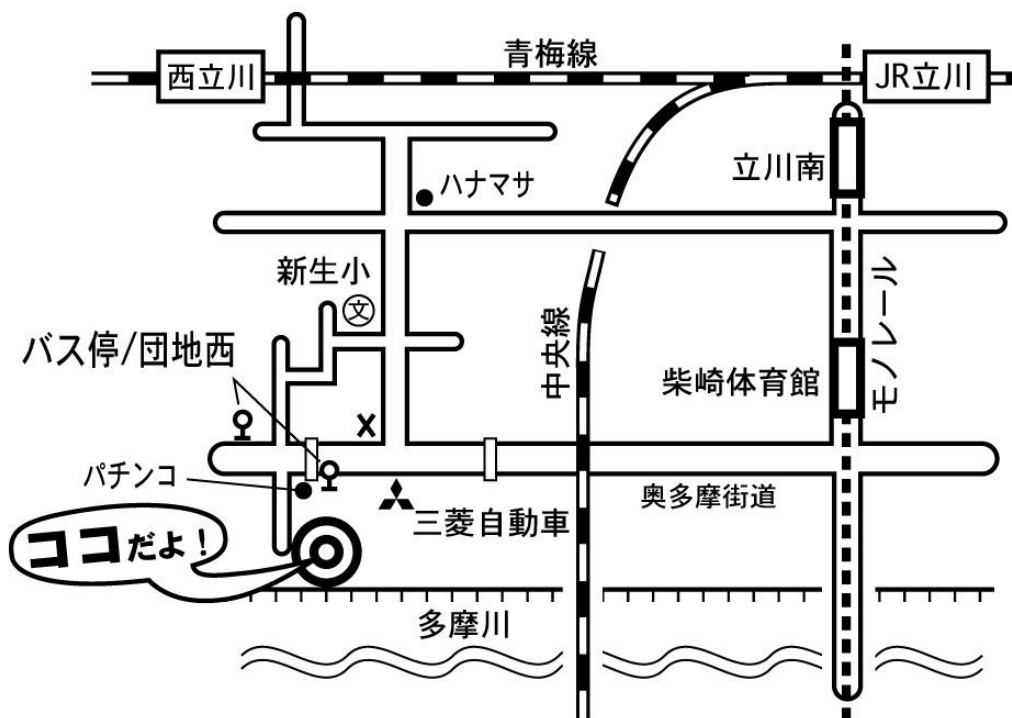

交通の案内

●住所：立川市富士見町6丁目46番1号

●バス：立川駅南口から約10分

立川駅南口②番乗り場から

立川バス「富士見操車場行」

西部バス「新道福島行」

に乗車 → 「団地西」下車

徒歩約2分

●電車：JR 青梅線「西立川駅」から徒歩約15分

問い合わせ先

たまがわ・みらいパーク企画運営委員会 ☎042-848-4657

立川市子ども家庭部子育て推進課 ☎042-523-2111 内線 1340