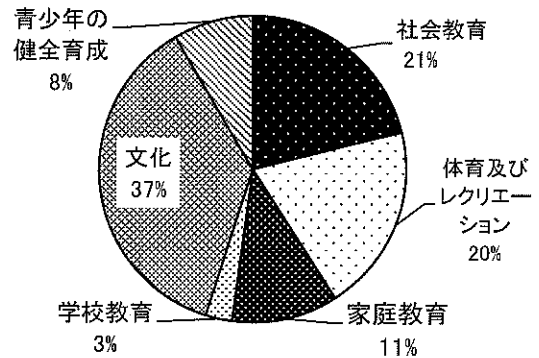

平成31年度上半期 教育委員会事業後援概要

令和元年10月24日
第20回教育委員会資料
教育部生涯学習推進センター

1. 概要

対象申請期間	平成31年4月1日から令和元年9月30日まで
申請件数	71件

2. 申請事業の後援実績の有無

実績あり	48件
新規(※)	23件

※過去5年以内に後援実績のないものを含む(別添参照)

3. 申請事業の承認の可否

承認	71件
不承認	0件

4. 申請事業の事業分野

社会教育	15件
体育及びレクリエーション	14件
家庭教育	8件
学校教育	2件
学術	0件
文化	26件
青少年の健全育成	6件

5. 申請事業の対象者

一般	42件
一般(高齢者向け)	0件
一般(障害者向け)	0件
一般(教育関係者向け)	1件
一般(育成者向け)	0件
子ども	16件
子ども(親子向け)	12件

6. 申請団体種別

国	1件
公共団体	2件
社会教育関係団体	8件
福祉団体	0件
公益的団体	6件
特定非営利活動法人	8件
学校法人	5件
営利法人	4件
実行委員会	10件
その他	27件