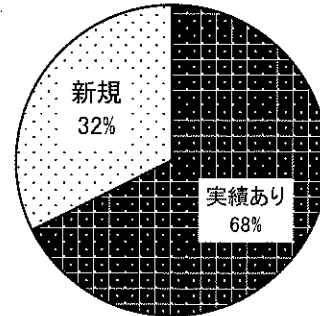

平成31年度上半期 教育委員会事業後援概要

令和元年10月24日
第20回教育委員会資料
教育部生涯学習推進センター

1. 概要

対象申請期間	平成31年4月1日から令和元年9月30日まで
申請件数	71件

2. 申請事業の後援実績の有無

実績あり	48件
新規(※)	23件

※過去5年以内に後援実績のないものを含む(別添参照)

3. 申請事業の承認の可否

承認	71件
不承認	0件

4. 申請事業の事業分野

社会教育	15件
体育及びレクリエーション	14件
家庭教育	8件
学校教育	2件
学術	0件
文化	26件
青少年の健全育成	6件

5. 申請事業の対象者

一般	42件
一般(高齢者向け)	0件
一般(障害者向け)	0件
一般(教育関係者向け)	1件
一般(育成者向け)	0件
子ども	16件
子ども(親子向け)	12件

6. 申請団体種別

国	1件
公共団体	2件
社会教育関係団体	8件
福祉団体	0件
公益的団体	6件
特定非営利活動法人	8件
学校法人	5件
営利法人	4件
実行委員会	10件
その他	27件