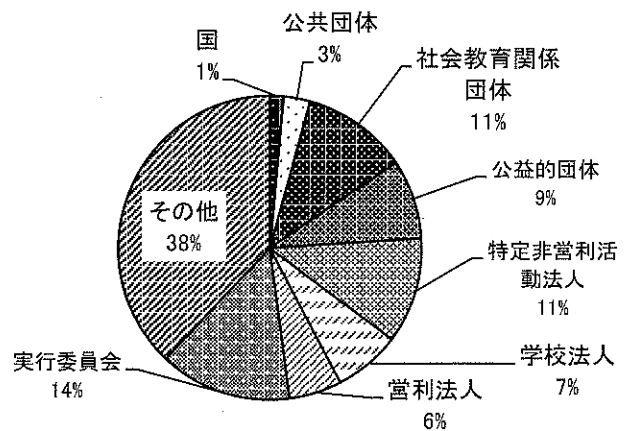

承認	71件
不承認	0件

4. 申請事業の事業分野

社会教育	15件
体育及びレクリエーション	14件
家庭教育	8件
学校教育	2件
学術	0件
文化	26件
青少年の健全育成	6件

5. 申請事業の対象者

一般	42件
一般(高齢者向け)	0件
一般(障害者向け)	0件
一般(教育関係者向け)	1件
一般(育成者向け)	0件
子ども	16件
子ども(親子向け)	12件

6. 申請団体種別

国	1件
公共団体	2件
社会教育関係団体	8件
福祉団体	0件
公益的団体	6件
特定非営利活動法人	8件
学校法人	5件
営利法人	4件
実行委員会	10件
その他	27件