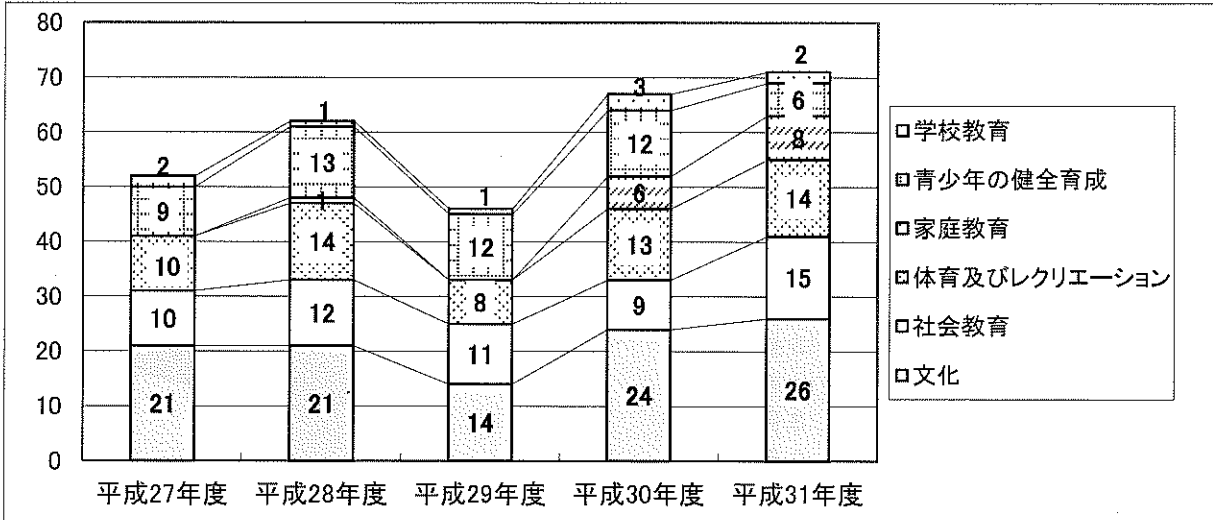

2. 事業分野 (単位: 件)