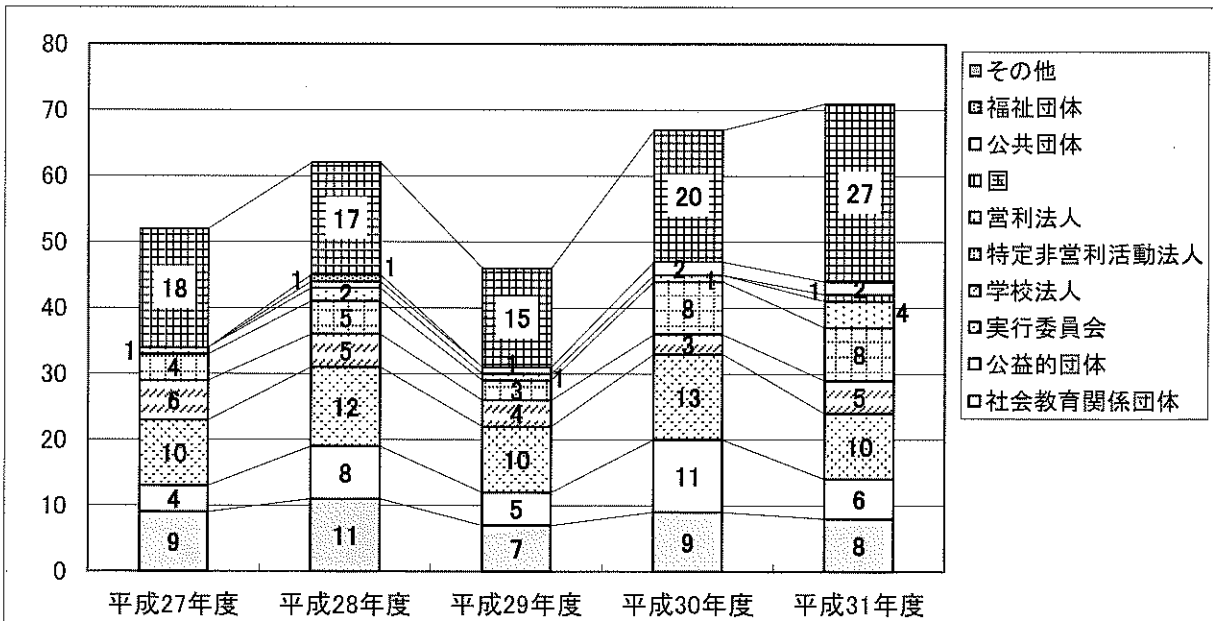

＜参考資料＞ 過去5年間の傾向(各年度上半期分)

1. 後援申請数と後援実績の有無 (単位: 件)

2. 事業分野 (単位: 件)

3. 対象者 (単位: 件)

4. 申請団体種別 (単位: 件)

(別添) 平成31年度上半期 教育委員会事業後援 新規申請 23件

団体名	種別	事業名	分野	対象
NPO立川ニューカレドニア交流支援ネットワーク	その他	ニューカレドニア短期留学事業	社会教育	子ども
すこやかクラブ	その他	たちかわ真夏の怪奇クラブ2019	文化	子ども (親子向け)
特定非営利活動法人 学凜社教育研究所	特定非営利活動法人	スクールバンクフェスタ2019	家庭教育	子ども (親子向け)
(公財)日本バレーボール協会	公益的団体	ジャパンビーチバレーボールツアー2019 第2戦 立川立飛大会	体育及びレクリエーション	一般
千葉テレビ放送(株)	営利法人	GPリーグ プログラミングラーニングスタジオ	青少年の健全育成	子ども
千葉テレビ放送(株)	営利法人	YOUTUBER アカデミー	青少年の健全育成	子ども
多摩太鼓祭り実行委員会	実行委員会	第22回 東京多摩太鼓祭り	文化	一般
一般社団法人Cheer & Dance Education United Spirit Association, Japan	その他	USA チアリーディング・ダンスフェスティバル 東京 2019	体育及びレクリエーション	一般
NHK学園高等学校	学校法人	NHK学園高校企画 教育セミナー 「尾木ママとともに 学びの多様性を考える —不登校と向き合う—」	家庭教育	一般
FUJISAN 地球フェスタ WA 実行委員会	実行委員会	みんなの FUJISAN 地球フェスタ WA 2019 神奈川	社会教育	一般
立川ヤングアメリカンズ	社会教育関係団体	ヤングアメリカンズ・ジャパンツアー 2020春 in 立川	文化	子ども (親子向け)
東京私塾協同組合	その他	「親と子の私立・都立中学高校受験相談 会」立川会場	社会教育	子ども (親子向け)
教育科学研究会	その他	第58回教育科学研究会全国大会 (多摩大会)	学校教育	一般(教育関係者向け)
関東中学校体育連盟	その他	第50回関東中学校サッカー大会	体育及びレクリエーション	子ども
東京労音府中センター	その他	米村でんじろう サイエンスショー	社会教育	一般
杜の家流山おおたかの森office	その他	造形広場『あそびの学校』	社会教育	子ども
(株)わらび座(劇団わらび座)	営利法人	「KINJIRO!~本当は面白い二宮金次郎~」	文化	子ども (親子向け)
川崎平右衛門顕彰会・研究会	その他	第3回川崎平右衛門研究会	文化	一般
立川拘置所	国	第10回たちかわあすなるフェスタ	社会教育	一般
稲城市民オペラ	その他	Tokyo Tokyo Festival 助成採択事業 ポン ジヨルノ! 市民オペラ オペラ「愛の妙薬」	文化	一般
KDN 子ども大好きネット	その他	適応が困難な現代の子ども達を考えよう!!	社会教育	一般
東京都立府中けやきの森学園	学校法人	全国公開授業研究会	学校教育	一般
キッズ・マネー・スクール ひまわり校	その他	キッズマネースクール おみせやさんごっこ はたらかってなーに?	社会教育	子ども