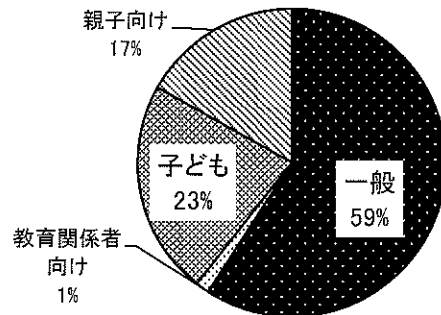

承認	71件
不承認	0件

4. 申請事業の事業分野

社会教育	15件
体育及びレクリエーション	14件
家庭教育	8件
学校教育	2件
学術	0件
文化	26件
青少年の健全育成	6件

5. 申請事業の対象者

一般	42件
一般(高齢者向け)	0件
一般(障害者向け)	0件
一般(教育関係者向け)	1件
一般(育成者向け)	0件
子ども	16件
子ども(親子向け)	12件

6. 申請団体種別

国	1件
公共団体	2件
社会教育関係団体	8件
福祉団体	0件
公益的団体	6件
特定非営利活動法人	8件
学校法人	5件
営利法人	4件
実行委員会	10件
その他	27件