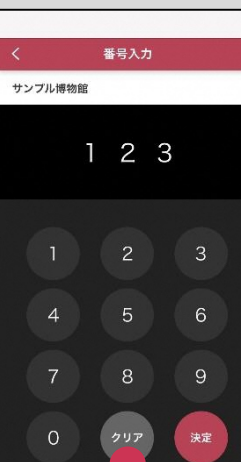

# ポケット学芸員

日本中のミュージアムを  
このアプリひとつで歩けるように

ポケット学芸員とは

文字で、画像で、音声で、動画で…

あちこちのミュージアムで「あなた専用ガイド」になってくれる  
便利な無料アプリです。

## 操作は簡単

番号を入力するだけ

「ポケット学芸員」は、学芸員が展示物に付した解説文やナレーションを、あなたのスマートフォンで楽しむことができる無料のアプリです。

「ポケット学芸員」があれば、日本中のたくさんのミュージアムのガイドを利用できます。それは、たくさんの施設で「ポケット学芸員」が提供されているから。

「ポケット学芸員」は、そんな「ミュージアム好き」のためのアプリ。ミュージアム巡りのおともにも、ダウンロードしてみてください。

一覧でいくつかの施設が表示されたら、見たい施設を選びます。

施設のプロフィールが表示されます。展示を鑑賞するときは「ガイド」を選んで番号入力に進みます。

展示物に付されている番号を入力し、「決定」にタッチ

展示物の解説や画像などの情報が表示されます。音声や動画がある場合は、再生ボタンにタッチしてお楽しみください。

利用したい施設を選びます。現在地の近くの施設を探したり、施設の名前で検索したりできます。

「リスト」を選ぶと、展示物のリストが表示されます。「ダウンロード」を選ぶとその施設のデータがスマートフォンにダウンロードされますが、データは24時間後に消去されます。

展示物の名前を選ぶと、その情報を引き出せます。