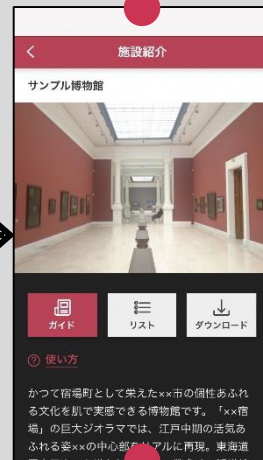

## 操作は簡単

番号を入力するだけ

「ポケット学芸員」は、学芸員が展示物に付した解説文やナレーションを、あなたのスマートフォンで楽しむことができる無料のアプリです。

「ポケット学芸員」があれば、日本中のたくさんのミュージアムのガイドを利用できます。それは、たくさんの施設で「ポケット学芸員」が提供されているから。

「ポケット学芸員」は、そんな「ミュージアム好き」のためのアプリ。ミュージアム巡りのおともにも、ダウンロードしてみてください。

一覧でいくつかの施設が表示されたら、見たい施設を選びます。

施設のプロフィールが表示されます。展示を鑑賞するときは「ガイド」を選んで番号入力に進みます。

展示物に付されている番号を入力し、「決定」にタッチ

展示物の解説や画像などの情報が表示されます。音声や動画がある場合は、再生ボタンにタッチしてお楽しみください。

利用したい施設を選びます。現在地の近くの施設を探したり、施設の名前で検索したりできます。

「リスト」を選ぶと、展示物のリストが表示されます。「ダウンロード」を選ぶとその施設のデータがスマートフォンにダウンロードされますが、データは24時間後に消去されます。

展示物の名前を選ぶと、その情報を引き出せます。