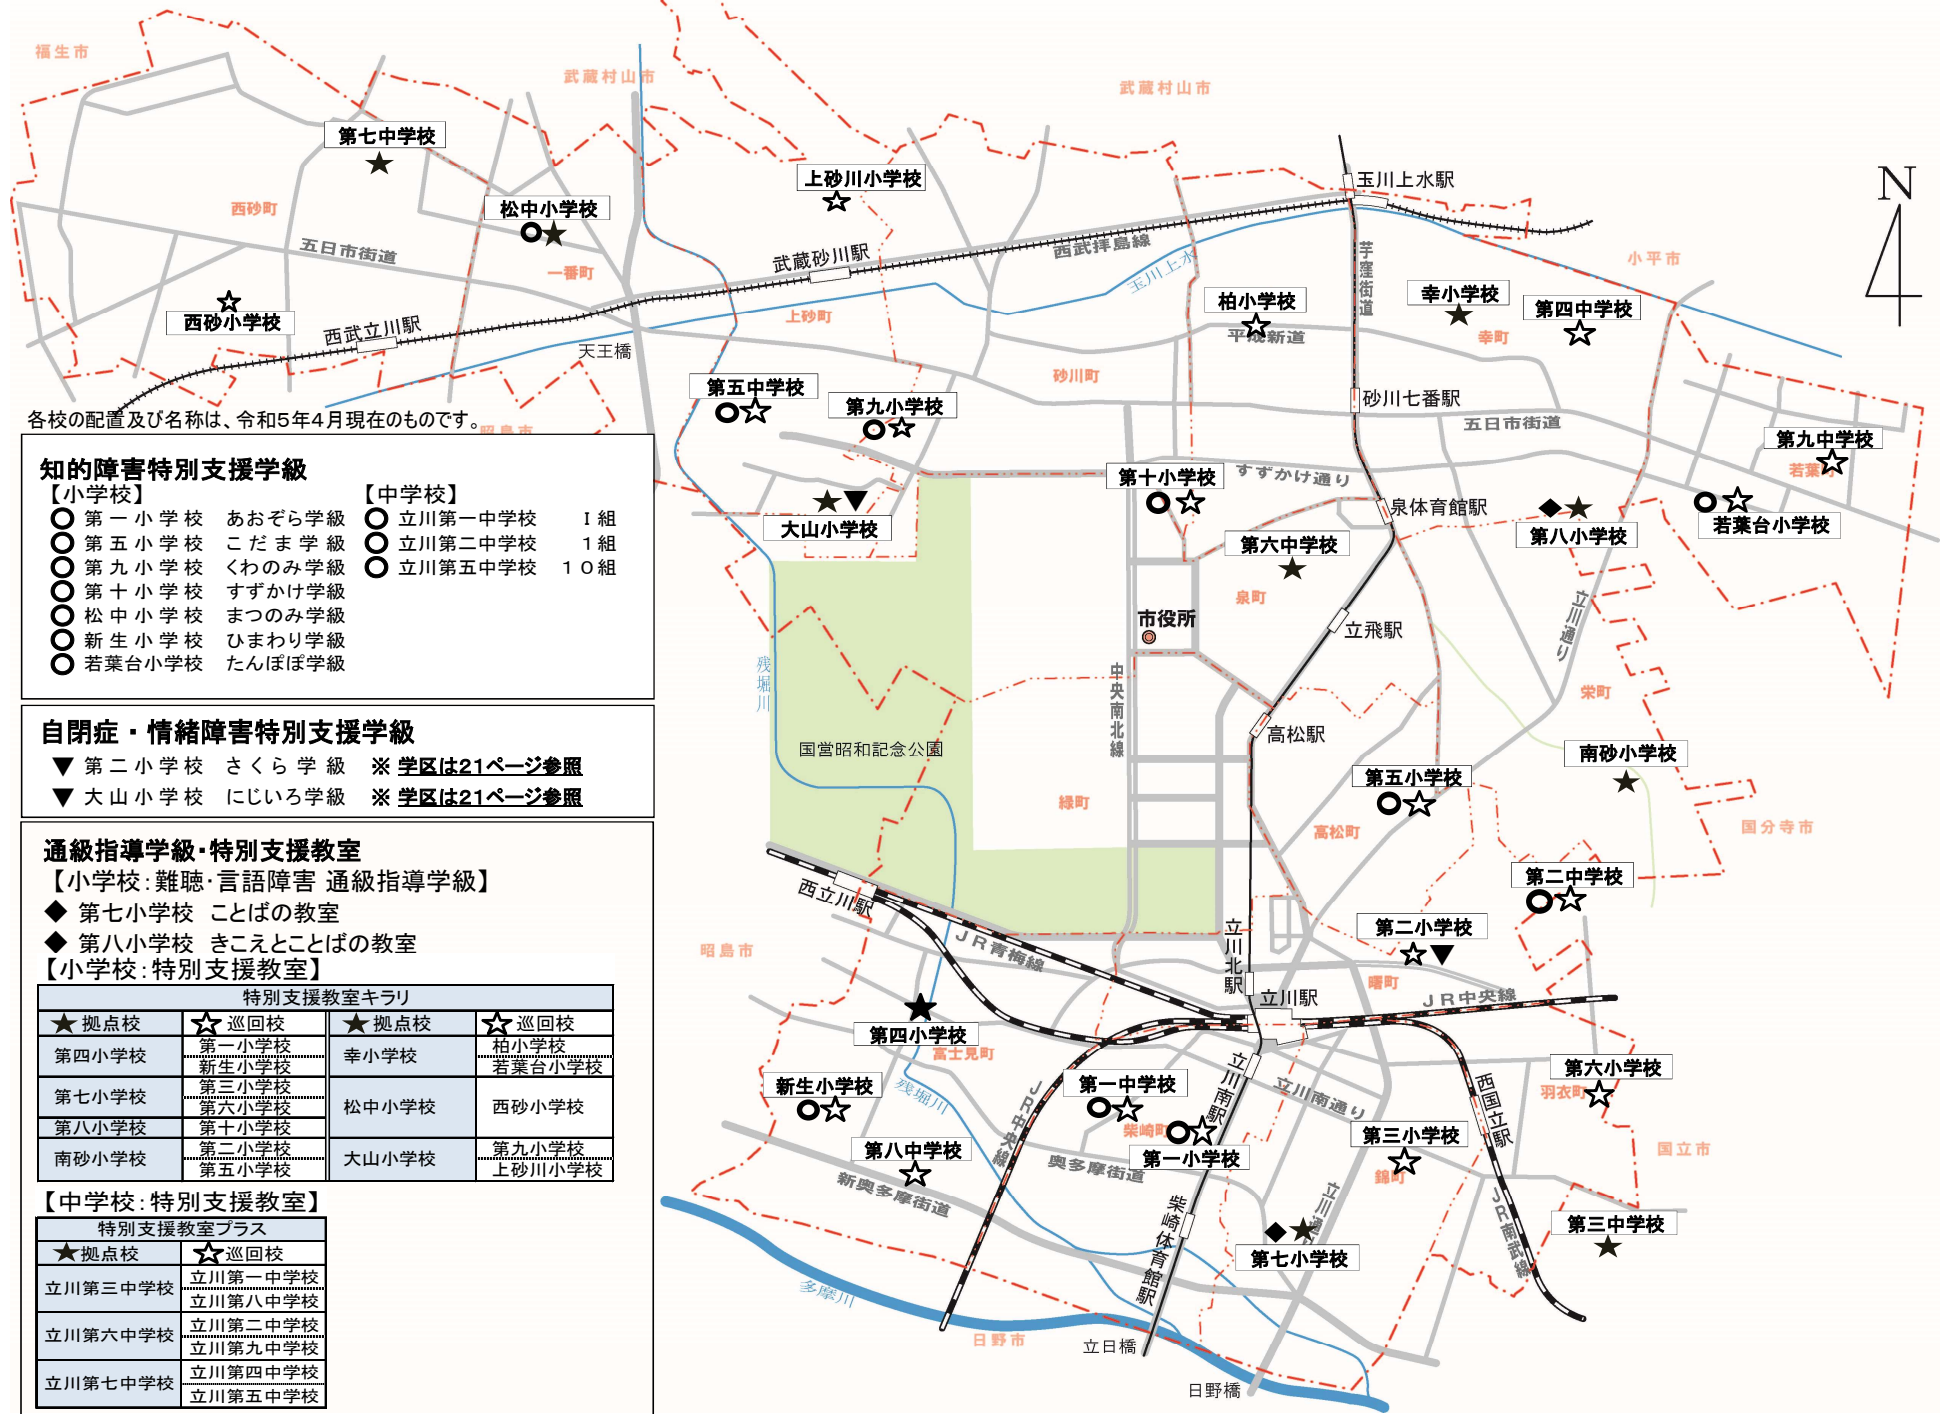

令和6年度 立川市立小学校・中学校 特別支援学級等配置

各校の配置及び名称は、令和5年4月現在のものです。

知的障害特別支援学級

【小学校】

- 第一小学校 あおぞら学級
- 第五小学校 こだま学級
- 第九小学校 くわのみ学級
- 第十小学校 すずかけ学級
- 松中小学校 まつのみ学級
- 新生小学校 ひまわり学級
- 若葉台小学校 たんぼぼ学級

【中学校】

- 立川第一中学校 1組
- 立川第二中学校 1組
- 立川第五中学校 10組

自閉症・情緒障害特別支援学級

- ▼ 第二小学校 さくら学級 ※ 学区は21ページ参照
- ▼ 大山小学校 にじいろ学級 ※ 学区は21ページ参照

通級指導学級・特別支援教室

【小学校：難聴・言語障害 通級指導学級】

- ◆ 第七小学校 こたばの教室
- ◆ 第八小学校 きこえとこたばの教室

【小学校：特別支援教室】

特別支援教室キラリ			
★ 拠点校	☆ 巡回校	★ 拠点校	☆ 巡回校
第四小学校	第二小学校 新生小学校	幸小学校	柏小学校 若葉台小学校
第七小学校	第三小学校 第六小学校	松中小学校	西砂小学校
第八小学校	第十小学校		
南砂小学校	第二小学校 第五小学校	大山小学校	第九小学校 上砂川小学校

【中学校：特別支援教室】

特別支援教室プラス	
★ 拠点校	☆ 巡回校
立川第三中学校	立川第一中学校 立川第八中学校
立川第六中学校	立川第二中学校 立川第九中学校
立川第七中学校	立川第四中学校 立川第五中学校