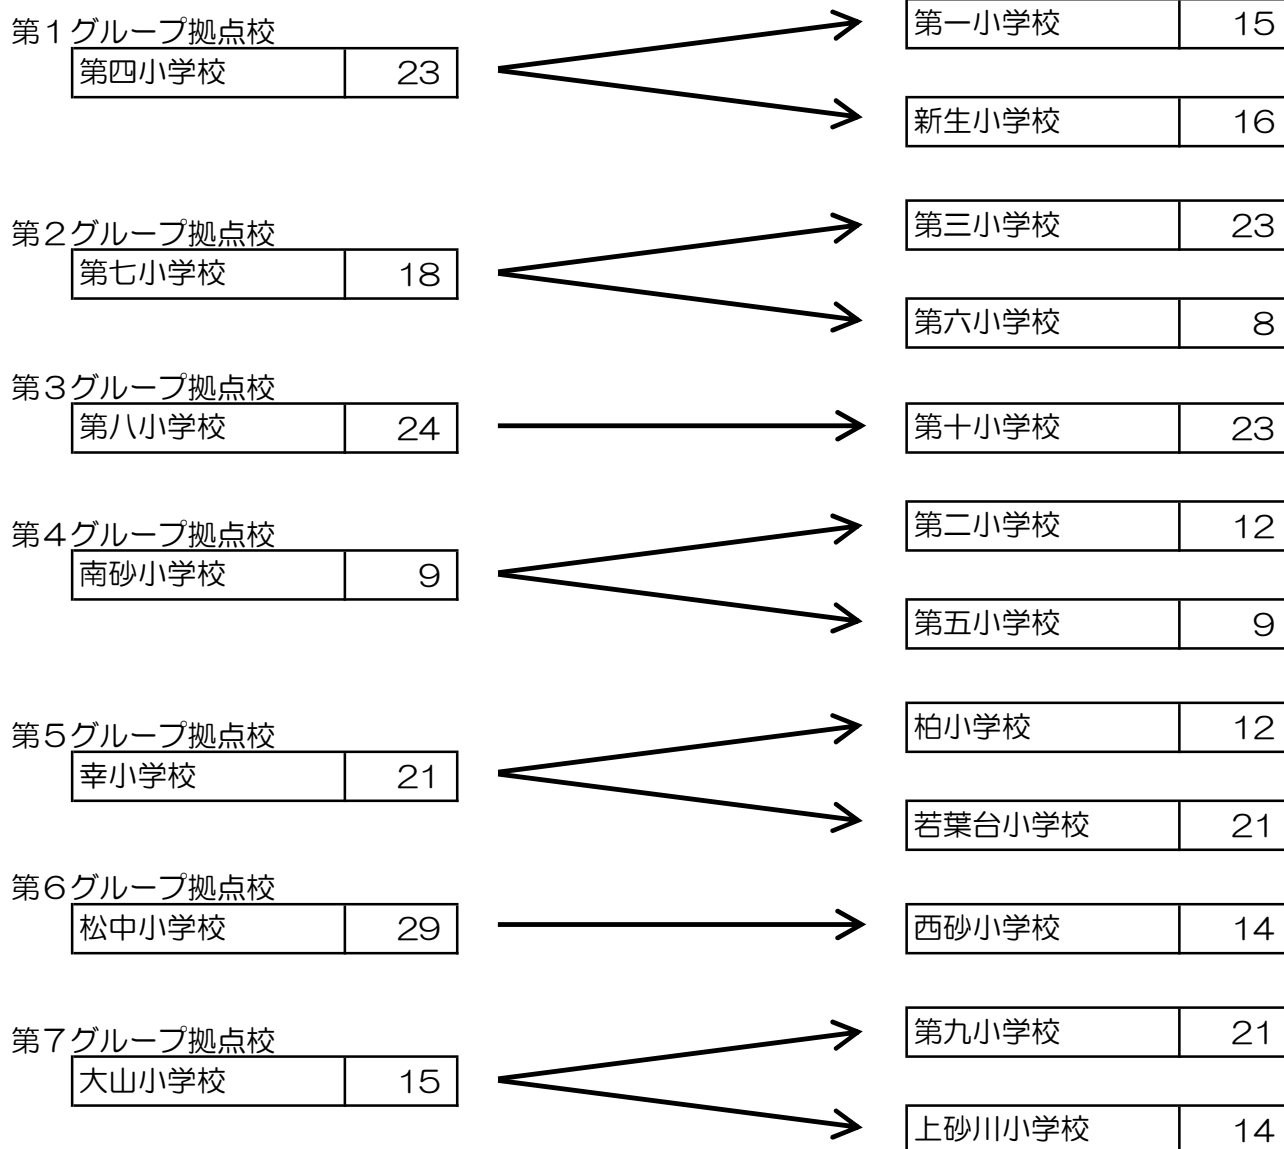

✿ 小学校特別支援教室キラリ

令和6年4月7日現在

✿ 中学校特別支援教室プラス

令和6年4月7日現在