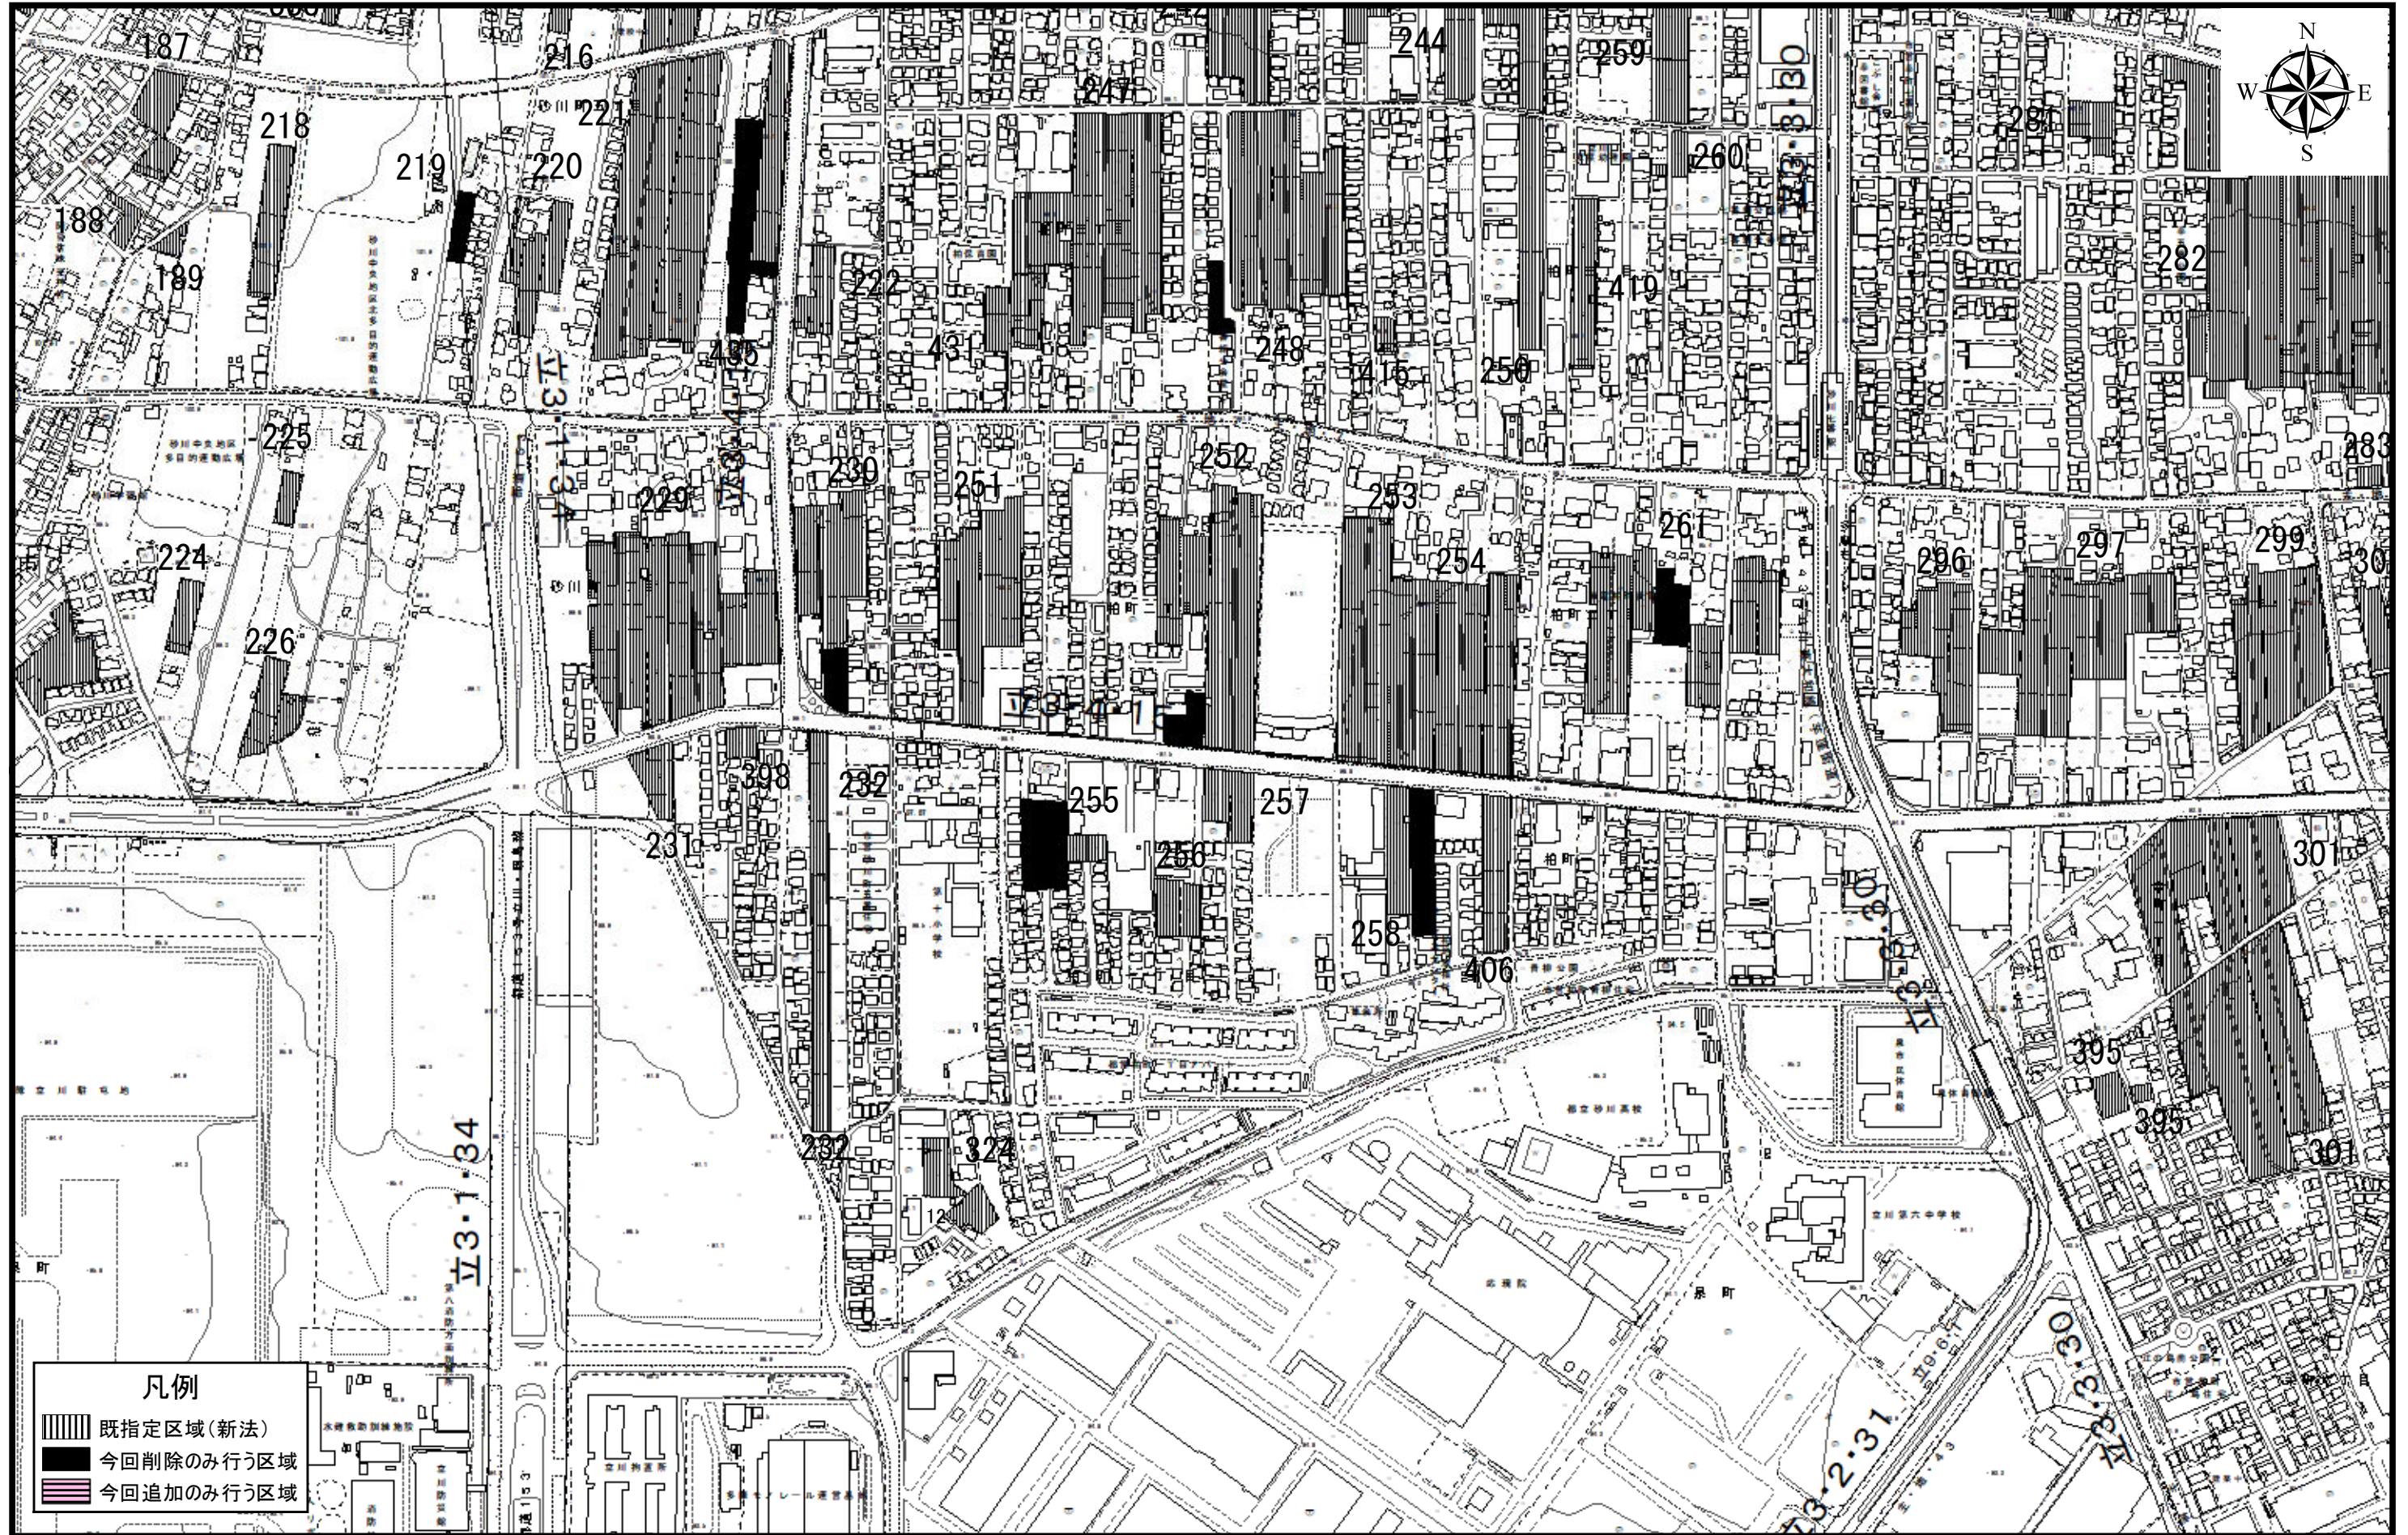

この地図は、東京都知事の承認を受けて、東京都縮尺2,500分の1地形図を利用して作成したものである。
(承認番号)[5都市基交著第1号]、(承認番号)[5都市基街都第16号、令和5年4月17日]無断複製を禁ず。

この地図は、東京都知事の承認を受けて、東京都縮尺2,500分の1地形図を利用して作成したものである。
(承認番号)[5都市基交著第1号]、(承認番号)[5都市基街都第16号、令和5年4月17日]無断複製を禁ず。