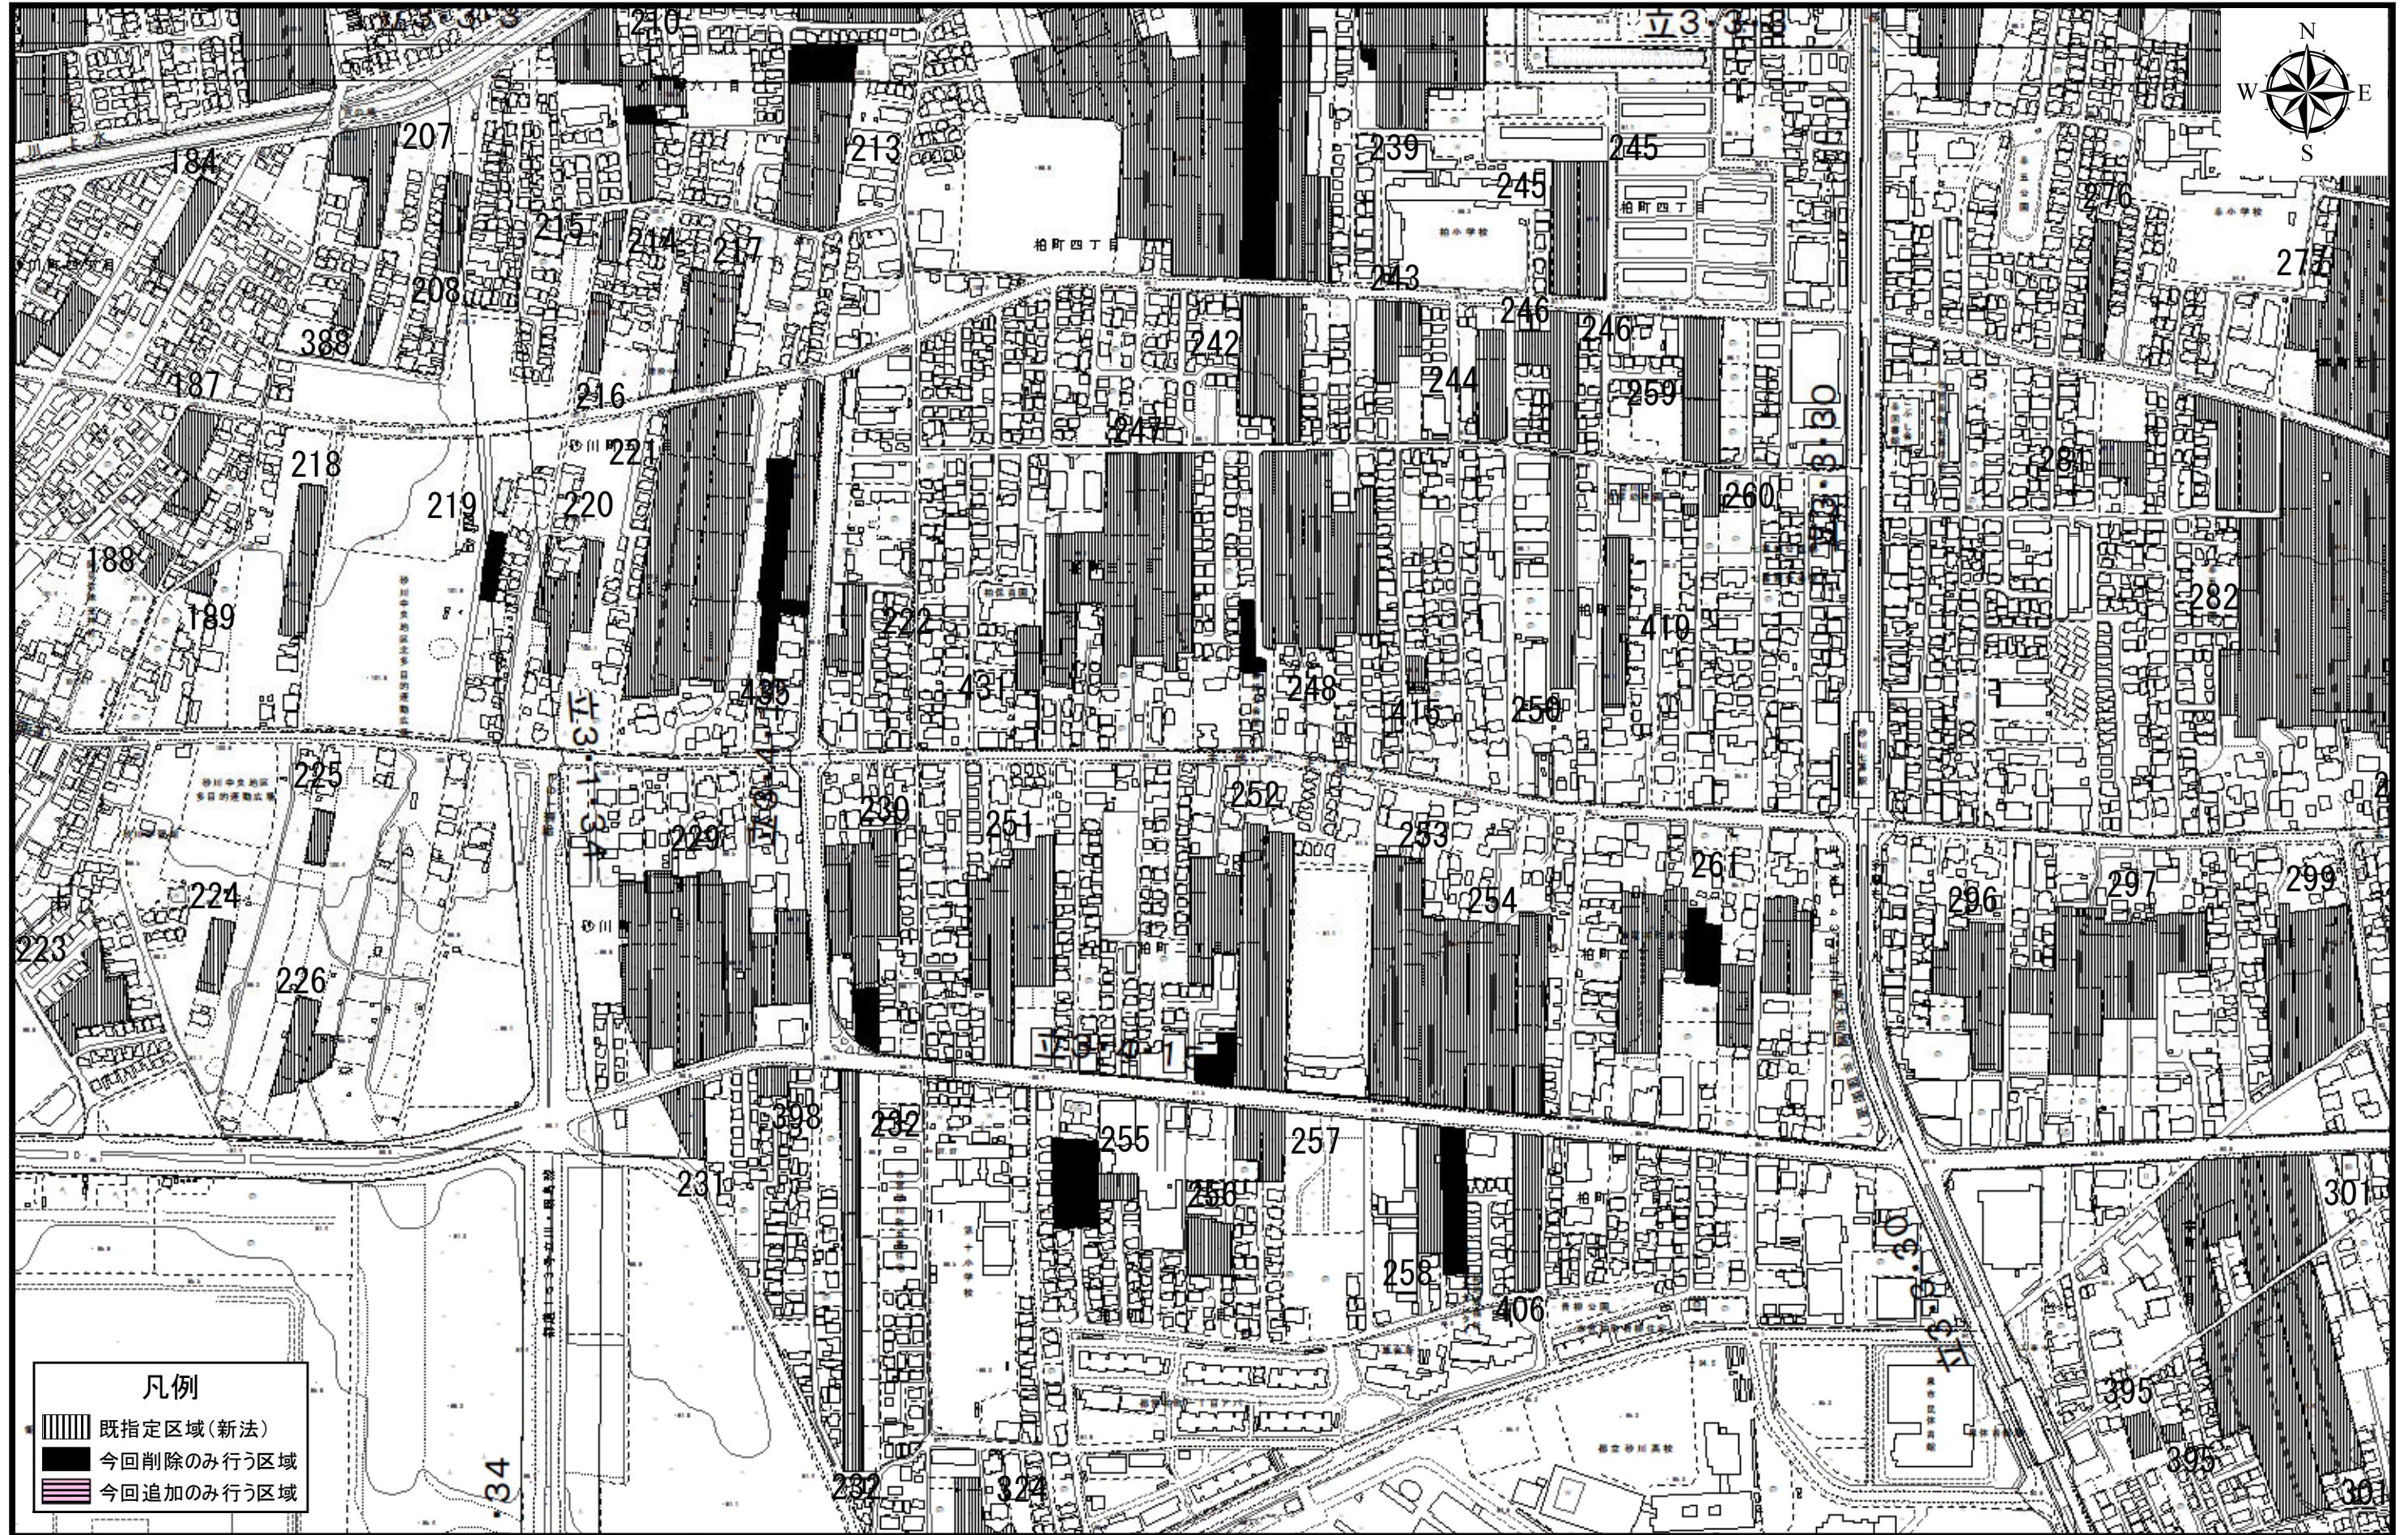

この地図は、東京都知事の承認を受けて、東京都縮尺2,500分の1地形図を利用して作成したものである。
(承認番号)[5都市基交著第1号]、(承認番号)[5都市基街都第16号、令和5年4月17日]無断複製を禁ず。

この地図は、東京都知事の承認を受けて、東京都縮尺2,500分の1地形図を利用して作成したものである。
(承認番号)[5都市基交著第1号]、(承認番号)[5都市基街都第16号、令和5年4月17日]無断複製を禁ず。