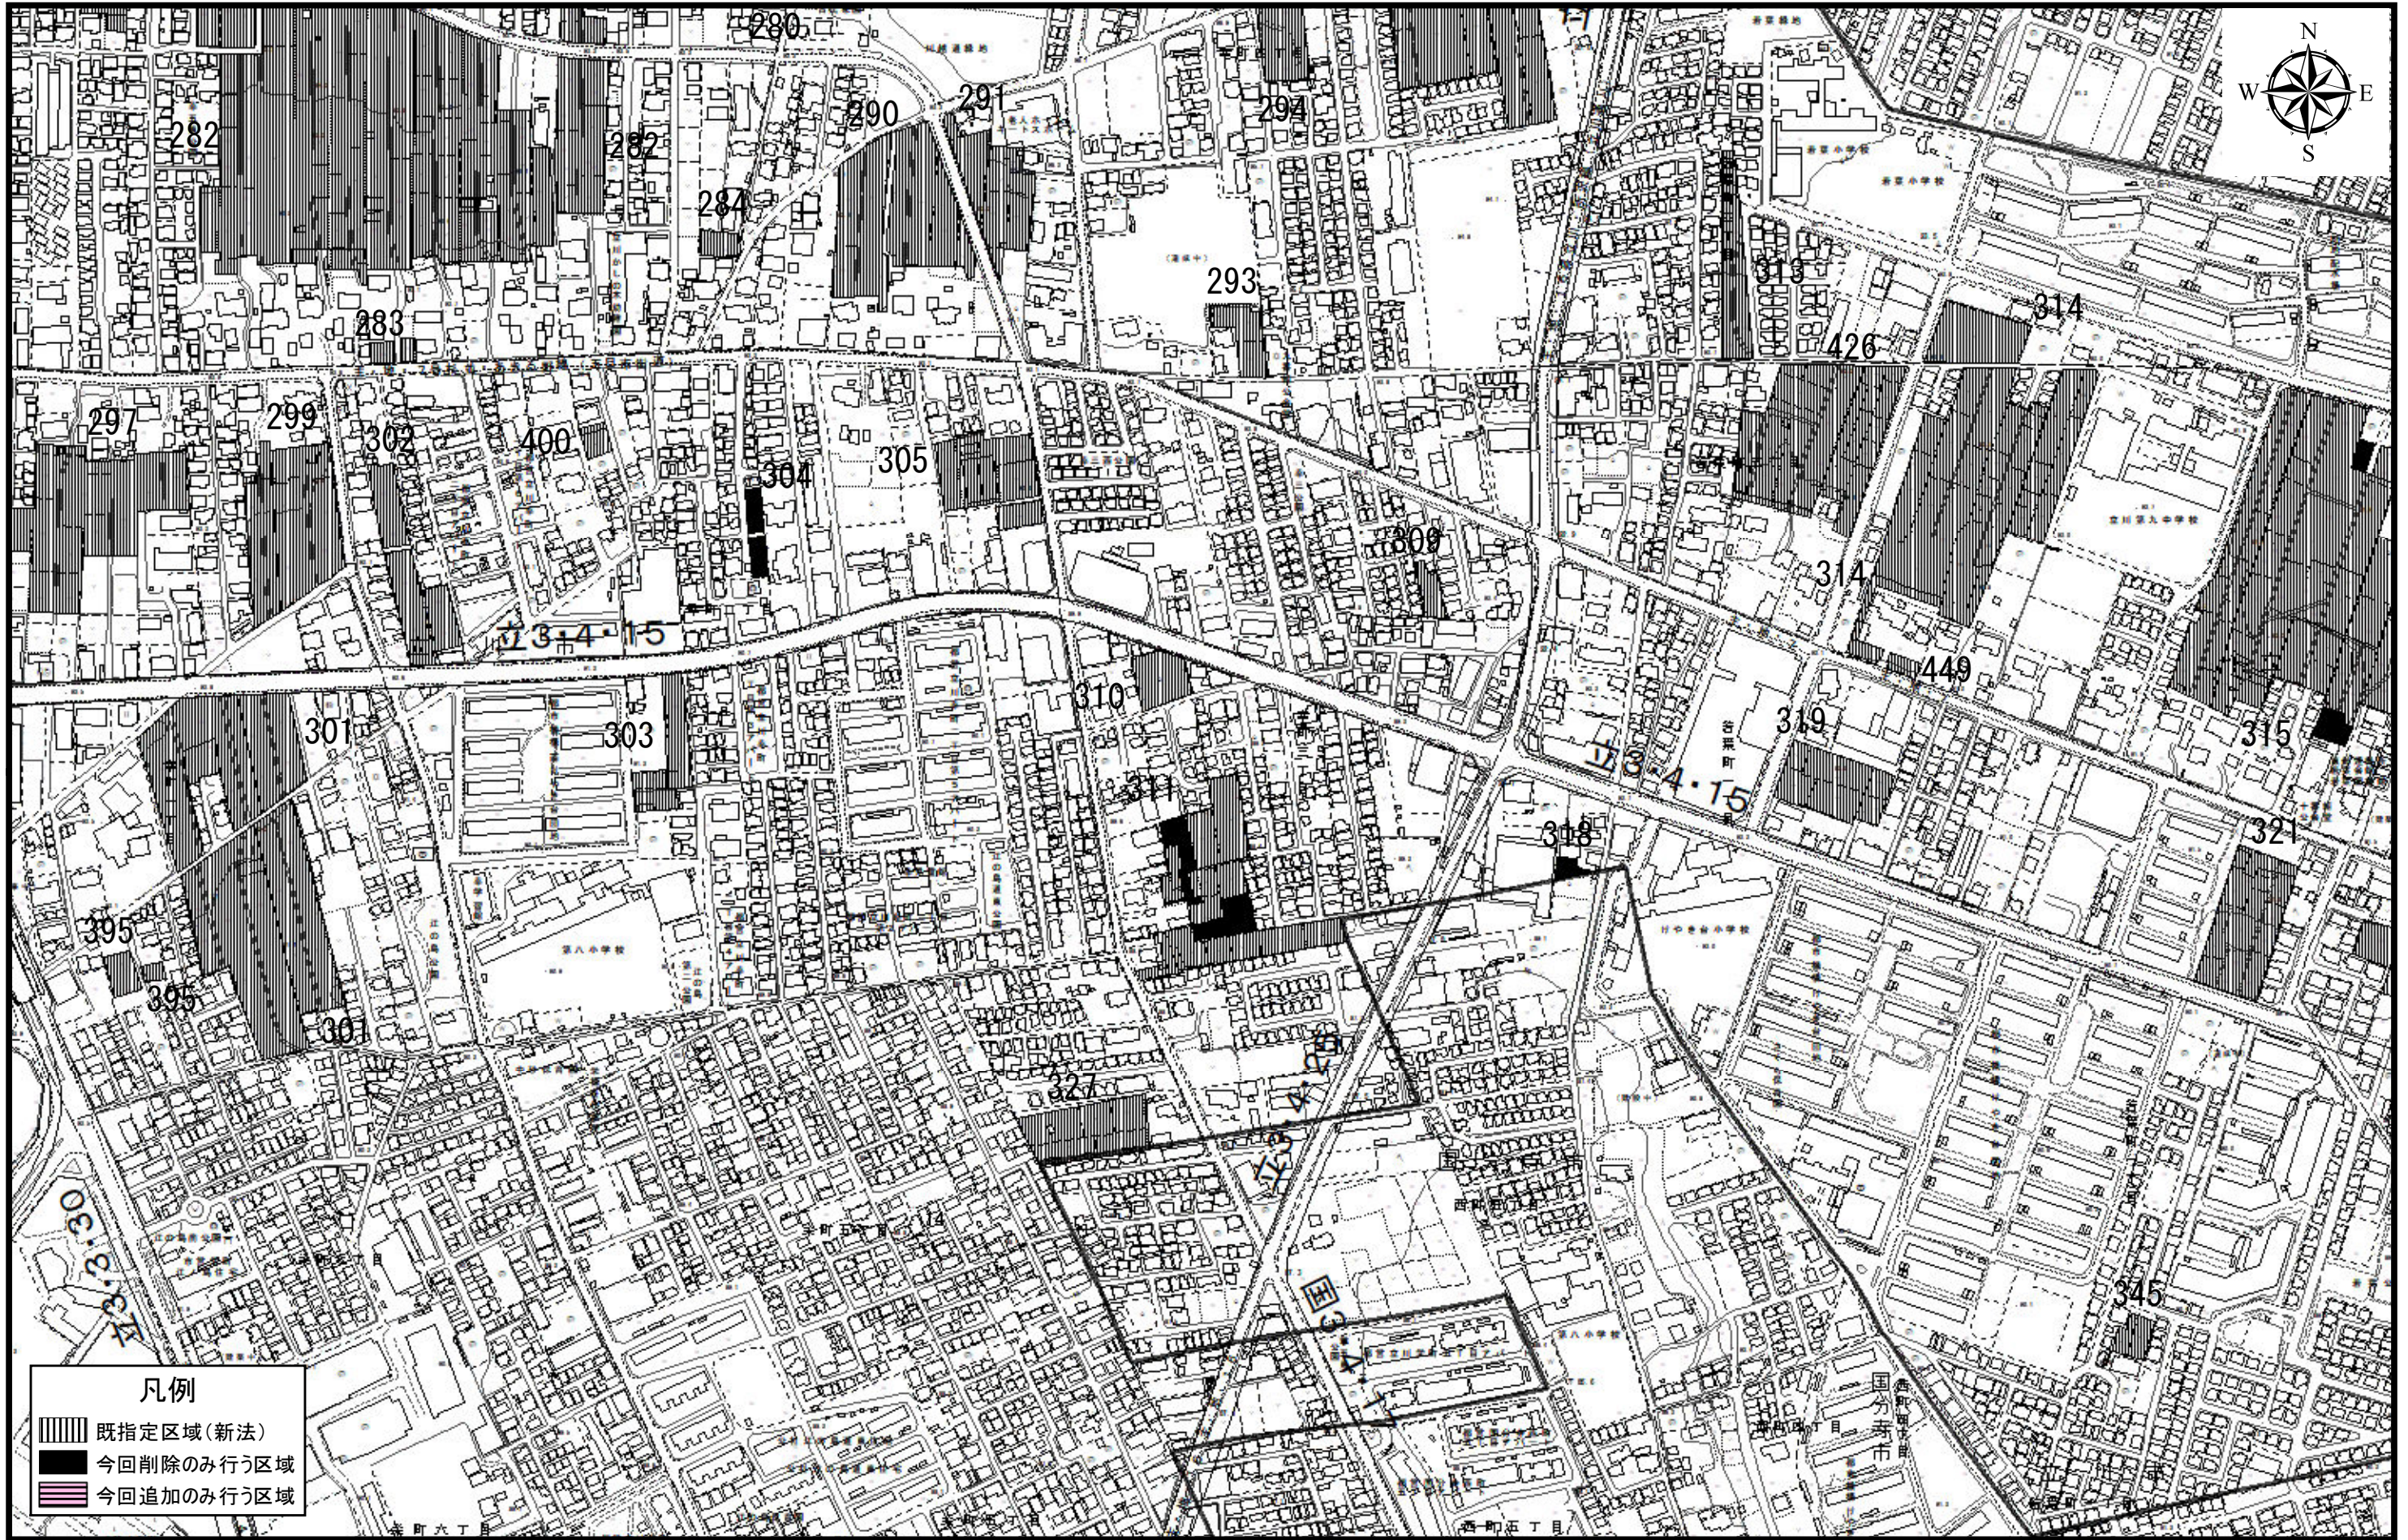

この地図は、東京都知事の承認を受けて、東京都縮尺2,500分の1地形図を利用して作成したものである。
(承認番号)[5都市基交著第1号]、(承認番号)[5都市基街都第16号、令和5年4月17日]無断複製を禁ず。

この地図は、東京都知事の承認を受けて、東京都縮尺2,500分の1地形図を利用して作成したものである。
(承認番号)[5都市基交著第1号]、(承認番号)[5都市基街都第16号、令和5年4月17日]無断複製を禁ず。

凡例
既指定区域(新法)
今回削除のみ行う区域
今回追加のみ行う区域

この地図は、東京都知事の承認を受けて、東京都縮尺2,500分の1地形図を利用して作成したものである。
(承認番号)[5都市基交著第1号]、(承認番号)[5都市基街都第16号、令和5年4月17日]無断複製を禁ず。

この地図は、東京都知事の承認を受けて、東京都縮尺2,500分の1地形図を利用して作成したものである。
(承認番号)[5都市基交著第1号]、(承認番号)[5都市基街都第16号、令和5年4月17日]無断複製を禁ず。