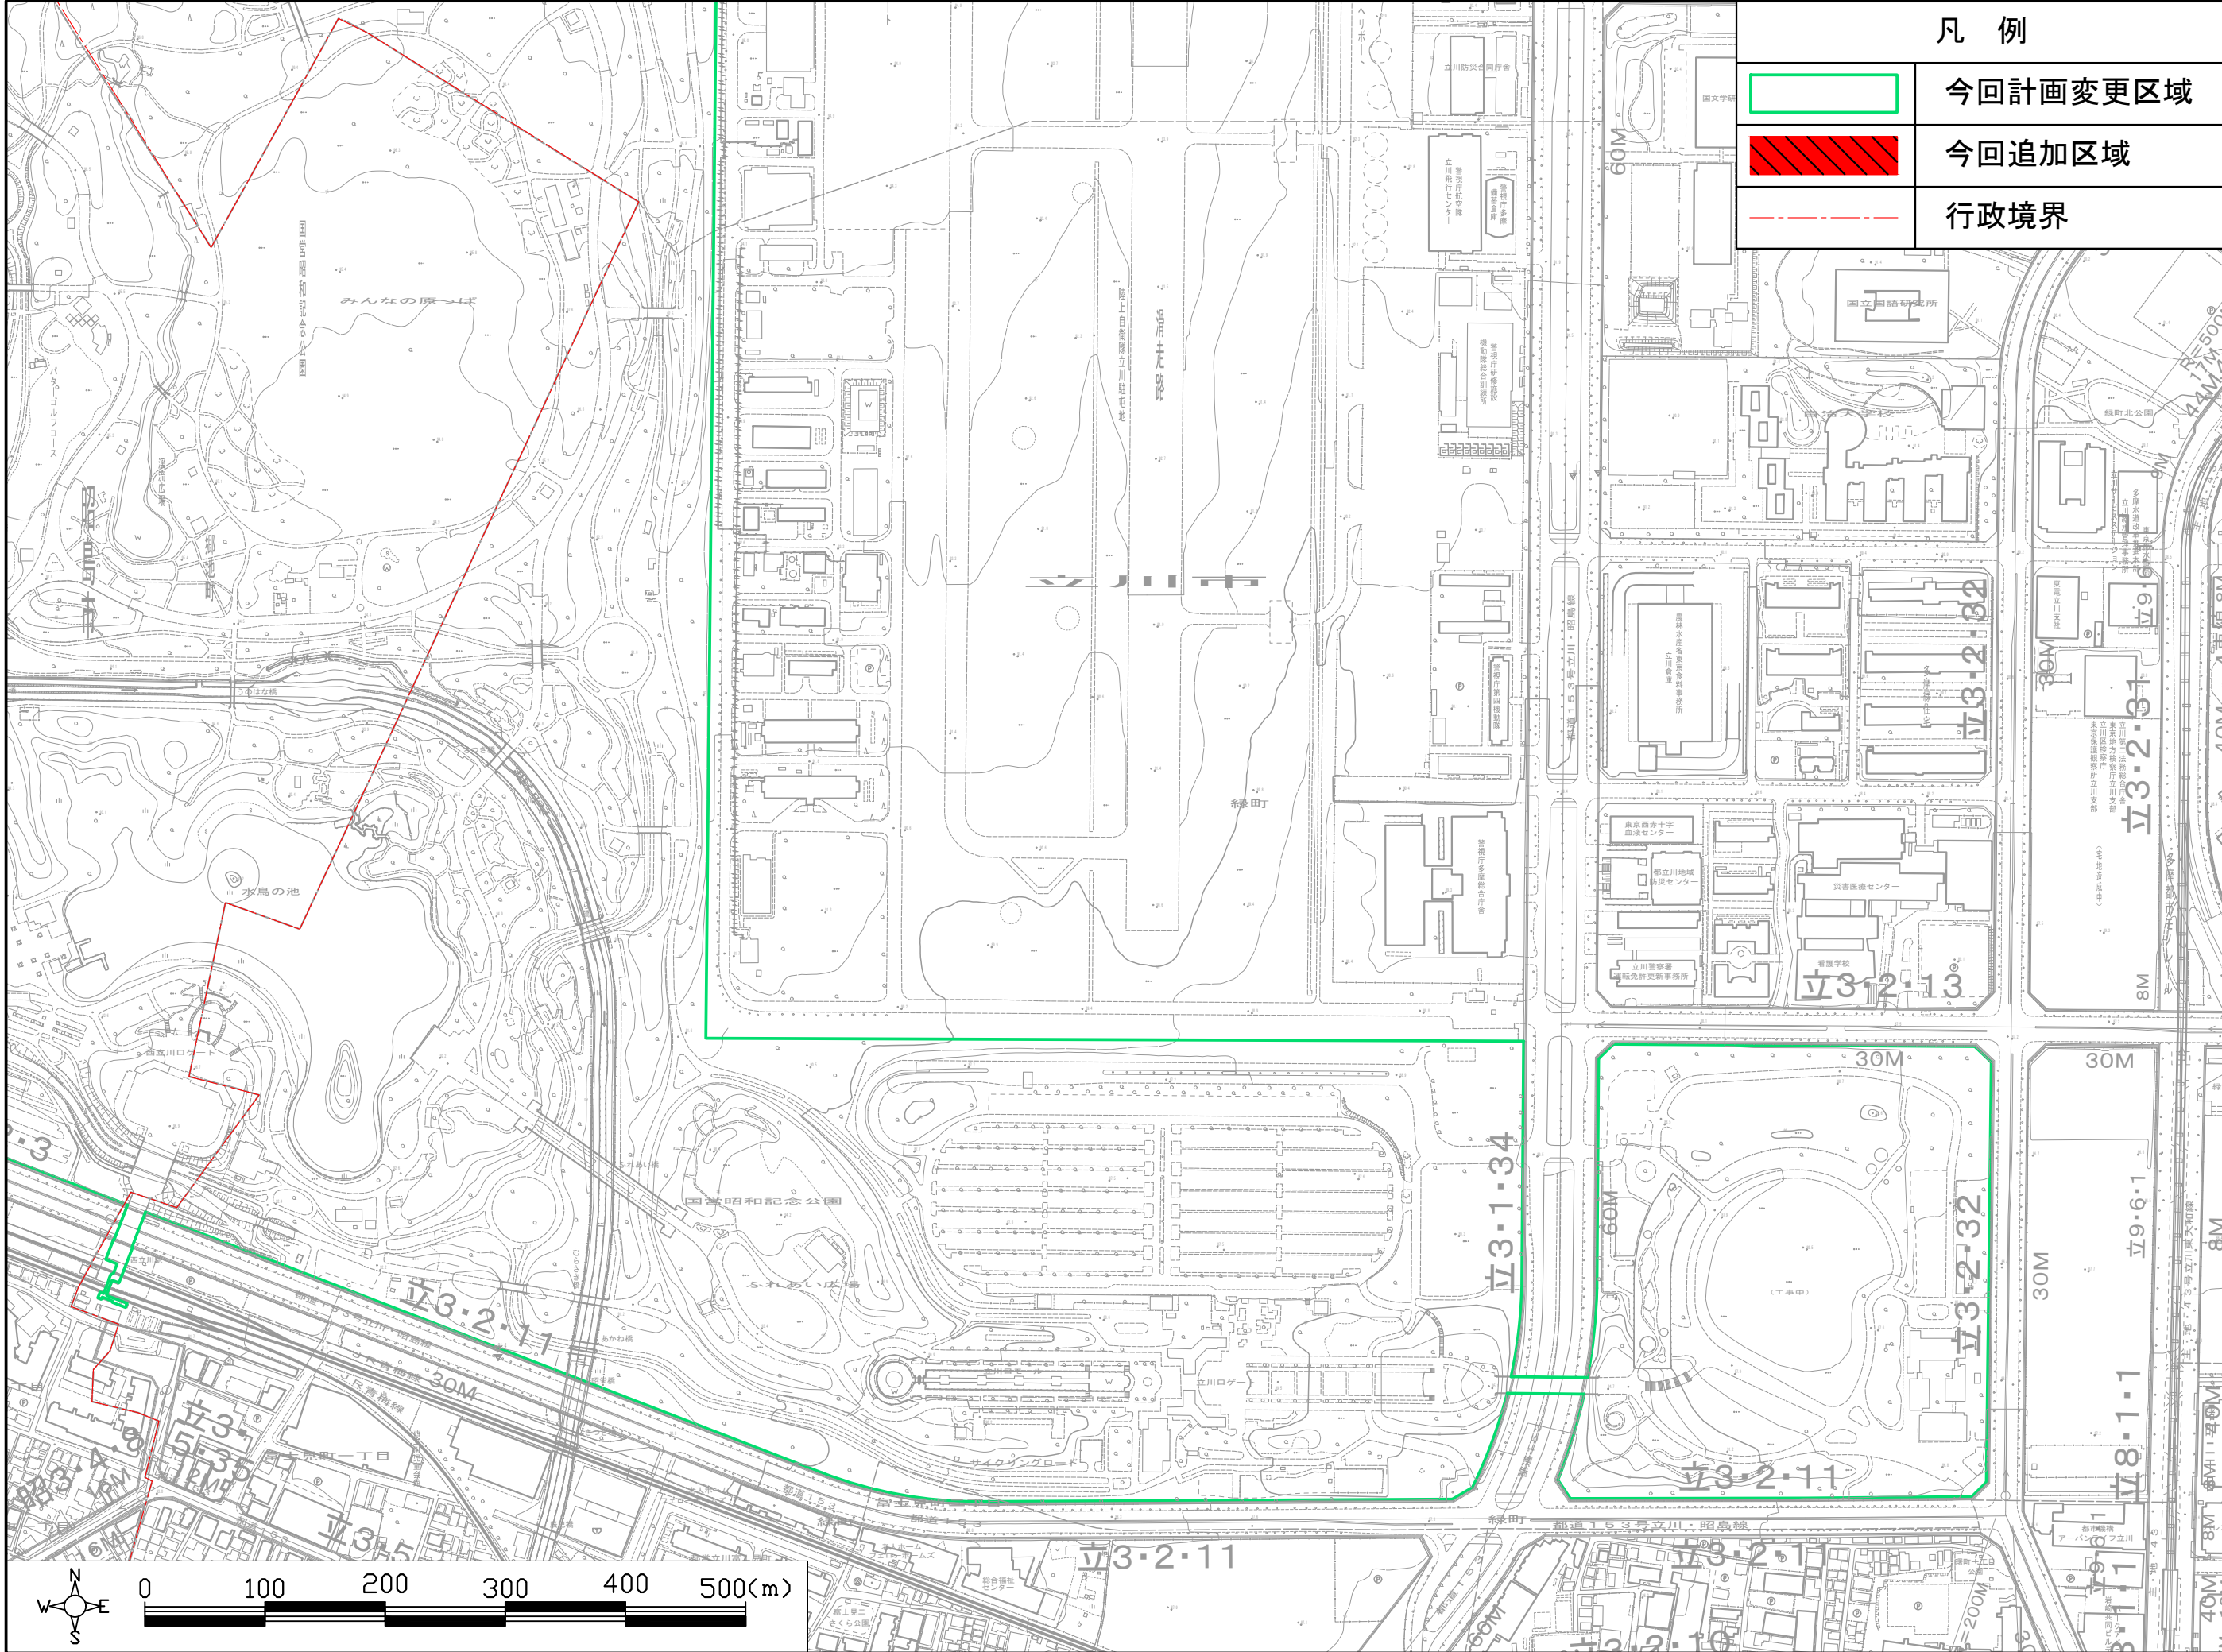

立川都市計画公園第9・6・1号昭和記念公園
 昭島都市計画公園第9・6・1号昭和記念公園
 計画図(3/3) 縮尺 二千五百分の一

凡例	
	今回計画変更区域
	今回追加区域
	行政境界

この地図は、東京都知事の承認を受けて、東京都縮尺2,500分の1地形図を利用して作成したものである。無断複製を禁ずる。(承認番号)4都市基交着第1号 令和4年4月5日