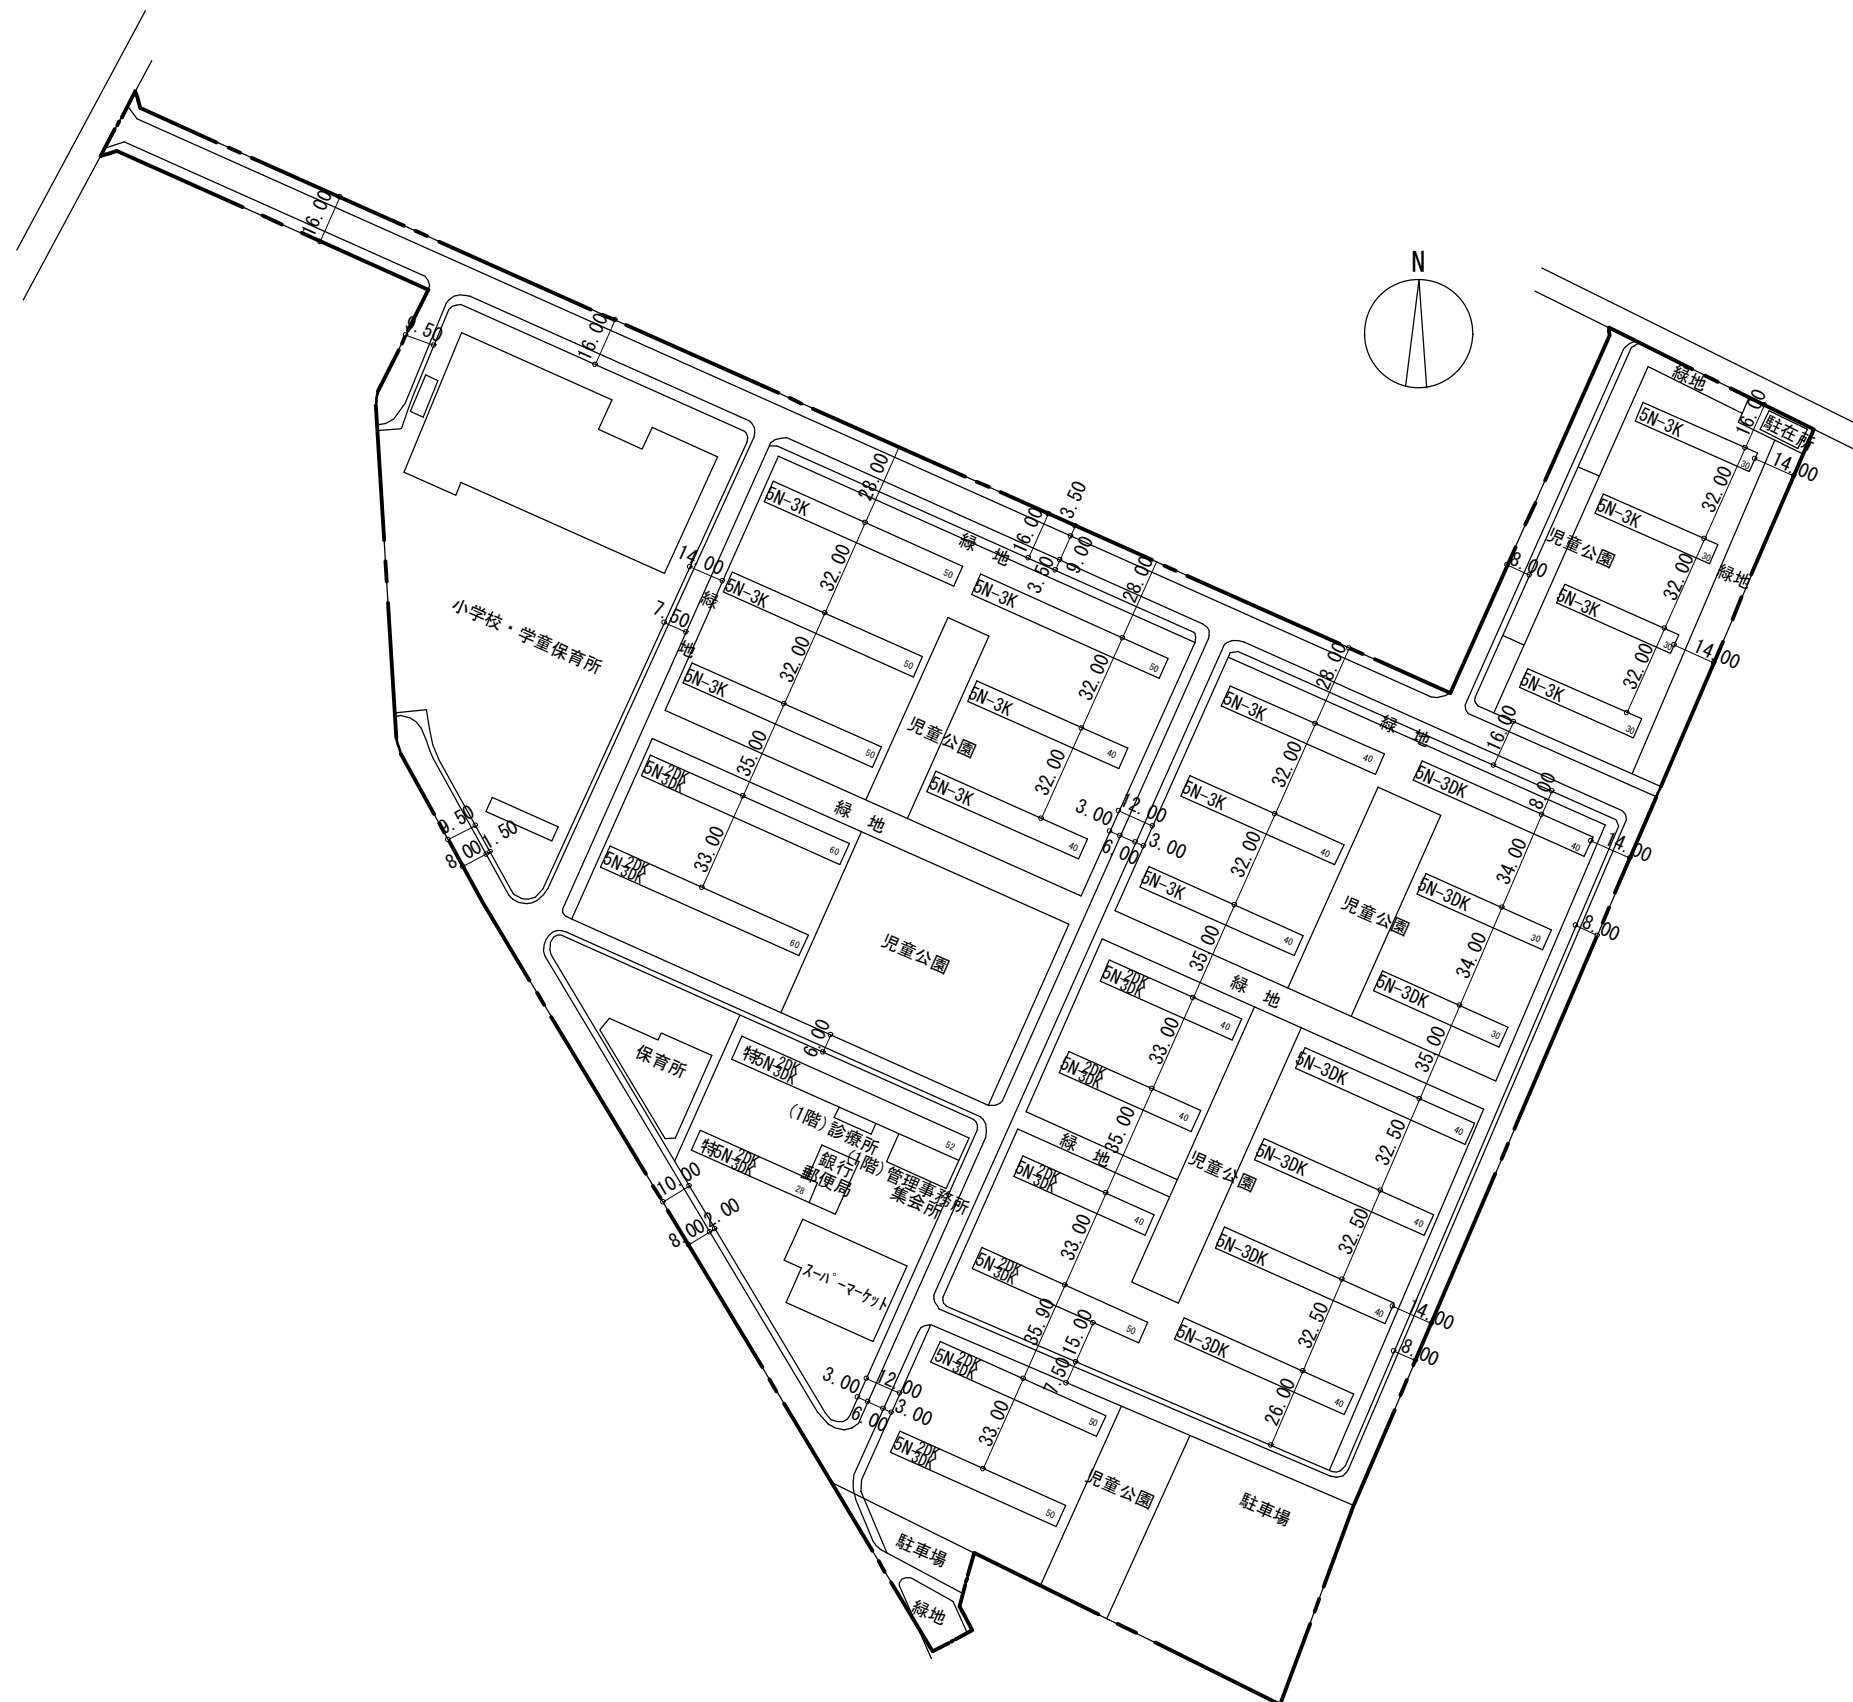

立川都市計画一団地の住宅施設 けやき台第一 一団地の住宅施設

計画図

〔立川市決定〕

注) 線は計画決定区域