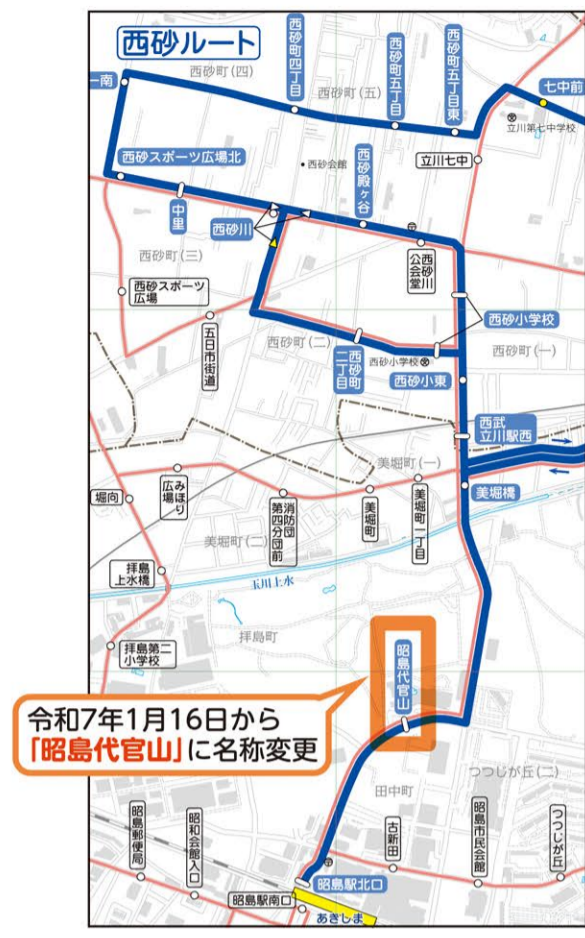

バスの乗り方

立川市民バス

くるりんバス
ご利用案内
(2025年1月現在)

立川市

ルート別時刻表

Table with 2 columns: 上り (Upper) and 下り (Lower). Rows include routes like 砂川支線 and 曙支線 with departure times.

Table with 2 columns: 循環 (Loop) and 上り (Upper). Rows include routes like 立川駅北口 and 緑川商店会 with departure times.

Table with 2 columns: 下り (Lower) and 循環 (Loop). Rows include routes like 西武立川駅北口 and 西武立川駅南口 with departure times.

のりば案内

立川駅(北口・南口)

西武立川駅(北口・南口)

昭島駅(北口)

武蔵砂川駅(北口)

玉川上水駅(北口)

お知らせ

バス停名称変更のお知らせ

「フォレストイン・昭和館」は令和7年1月16日から「昭島代官山」にバス停の名称が変更となります。

令和7年1月16日から「昭島代官山」に名称変更

運賃 (Fare) table with details for adults, children, and various discounts. Includes sections for 割引サービス (Discount Services) and お問い合わせ (Contact Us).

kururin @ tachikawa city

錦ルート (年末年始は臨時ダイヤ) ※平日の朝の時間帯は立川病院から先、立川駅南口まで直行します。

Large bus schedule table for the 'Nishiki Route' with columns for time and station names.

Continuation of the bus schedule table for the 'Nishiki Route' with columns for time and station names.