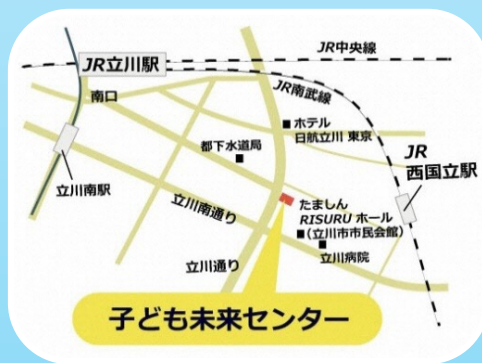

# 子ども日本語教室 (つばさ)

## 外国ルーツの子ども達に日本語を教える 活動をしてみませんか？

- 曜日** 毎週水曜日 (学校休業期間は休み)
- 時間** 小学生 午後3時～5時  
中学生 午後5時～7時
- 場所** 立川市子ども未来センター (立川市錦町3-2-26)
- 支援対象** 日本語指導が必要な小中学生
- 募集内容** ① 日本語指導支援 ② 教室運営  
(上記①②兼務も大歓迎です)

学習時間はこのうち、  
45分～1時間です。  
小学生、中学生の片方  
だけでも可。