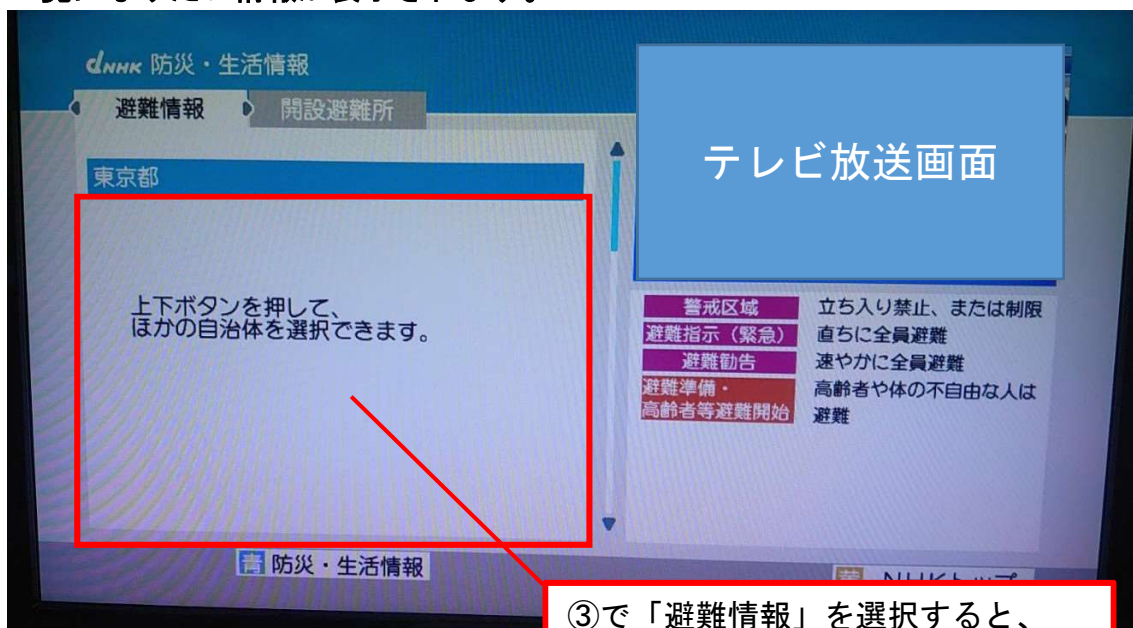

【テレビで災害情報を確認する方法】

立川市における避難所開設情報や避難準備・避難勧告・避難指示情報などを、NHK総合テレビ・データ放送で見ることができます。
また、立川市が発信する情報以外にも「警報・注意報」や「気象情報」等を見ることができます。

① リモコンの「dボタン」を押す。

※機種によってボタンの位置・標示は異なりますので、詳しくは取扱説明書をご覧ください。

② メニュー画面が表示されるので、「地域の防災・生活情報」を選択し、決定ボタンを押す。

※選択できるメニューの名称は、時期によって異なる場合がございます。

- ③ 防災・生活情報の画面が表示されたら、ご覧になりたい情報を選択し、決定ボタンを押す。

- ④ ご覧になりたい情報が表示されます。

- ③で「避難情報」を選択すると、ここに「避難準備」「避難勧告」などの情報が表示されます。