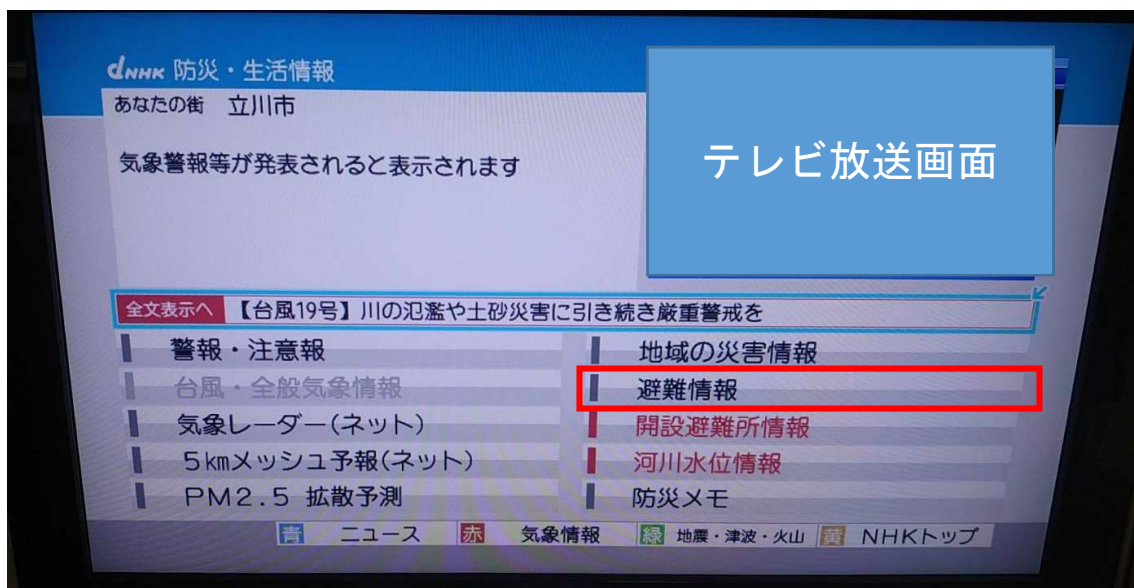

【テレビで災害情報を確認する方法】

立川市における避難所開設情報や避難準備・避難勧告・避難指示情報などを、NHK総合テレビ・データ放送で見ることができます。
また、立川市が発信する情報以外にも「警報・注意報」や「気象情報」等を見ることができます。

① リモコンの「dボタン」を押す。

※機種によってボタンの位置・標示は異なりますので、詳しくは取扱説明書をご覧ください。

② メニュー画面が表示されるので、「地域の防災・生活情報」を選択し、決定ボタンを押す。

※選択できるメニューの名称は、時期によって異なる場合がございます。

- ③ 防災・生活情報の画面が表示されたら、ご覧になりたい情報を選択し、決定ボタンを押す。

- ④ ご覧になりたい情報が表示されます。

- ③で「避難情報」を選択すると、ここに「避難準備」「避難勧告」などの情報が表示されます。