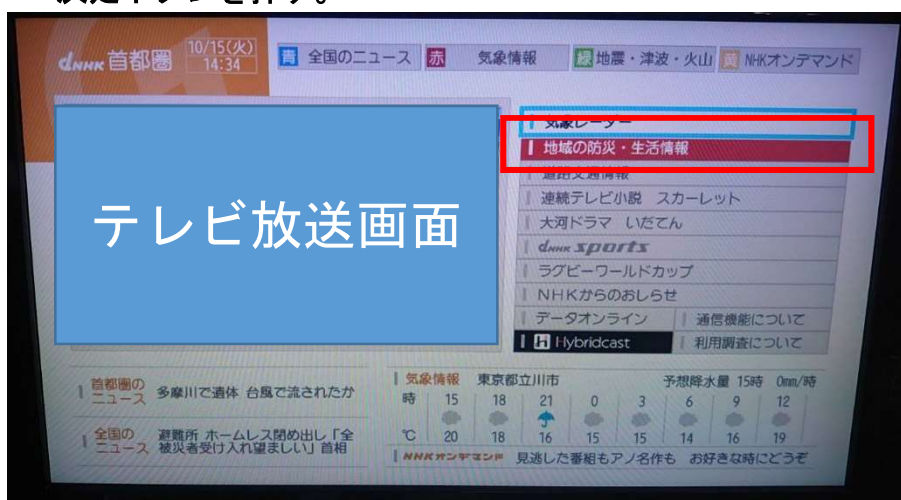

【テレビで災害情報を確認する方法】

立川市における避難所開設情報や避難準備・避難勧告・避難指示情報などを、NHK総合テレビ・データ放送で見ることができます。
また、立川市が発信する情報以外にも「警報・注意報」や「気象情報」等を見ることができます。

① リモコンの「dボタン」を押す。

※機種によってボタンの位置・標示は異なりますので、詳しくは取扱説明書をご覧ください。

② メニュー画面が表示されるので、「地域の防災・生活情報」を選択し、決定ボタンを押す。

※選択できるメニューの名称は、時期によって異なる場合がございます。

- ③ 防災・生活情報の画面が表示されたら、ご覧になりたい情報を選択し、決定ボタンを押す。

- ④ ご覧になりたい情報が表示されます。

- ③で「避難情報」を選択すると、ここに「避難準備」「避難勧告」などの情報が表示されます。