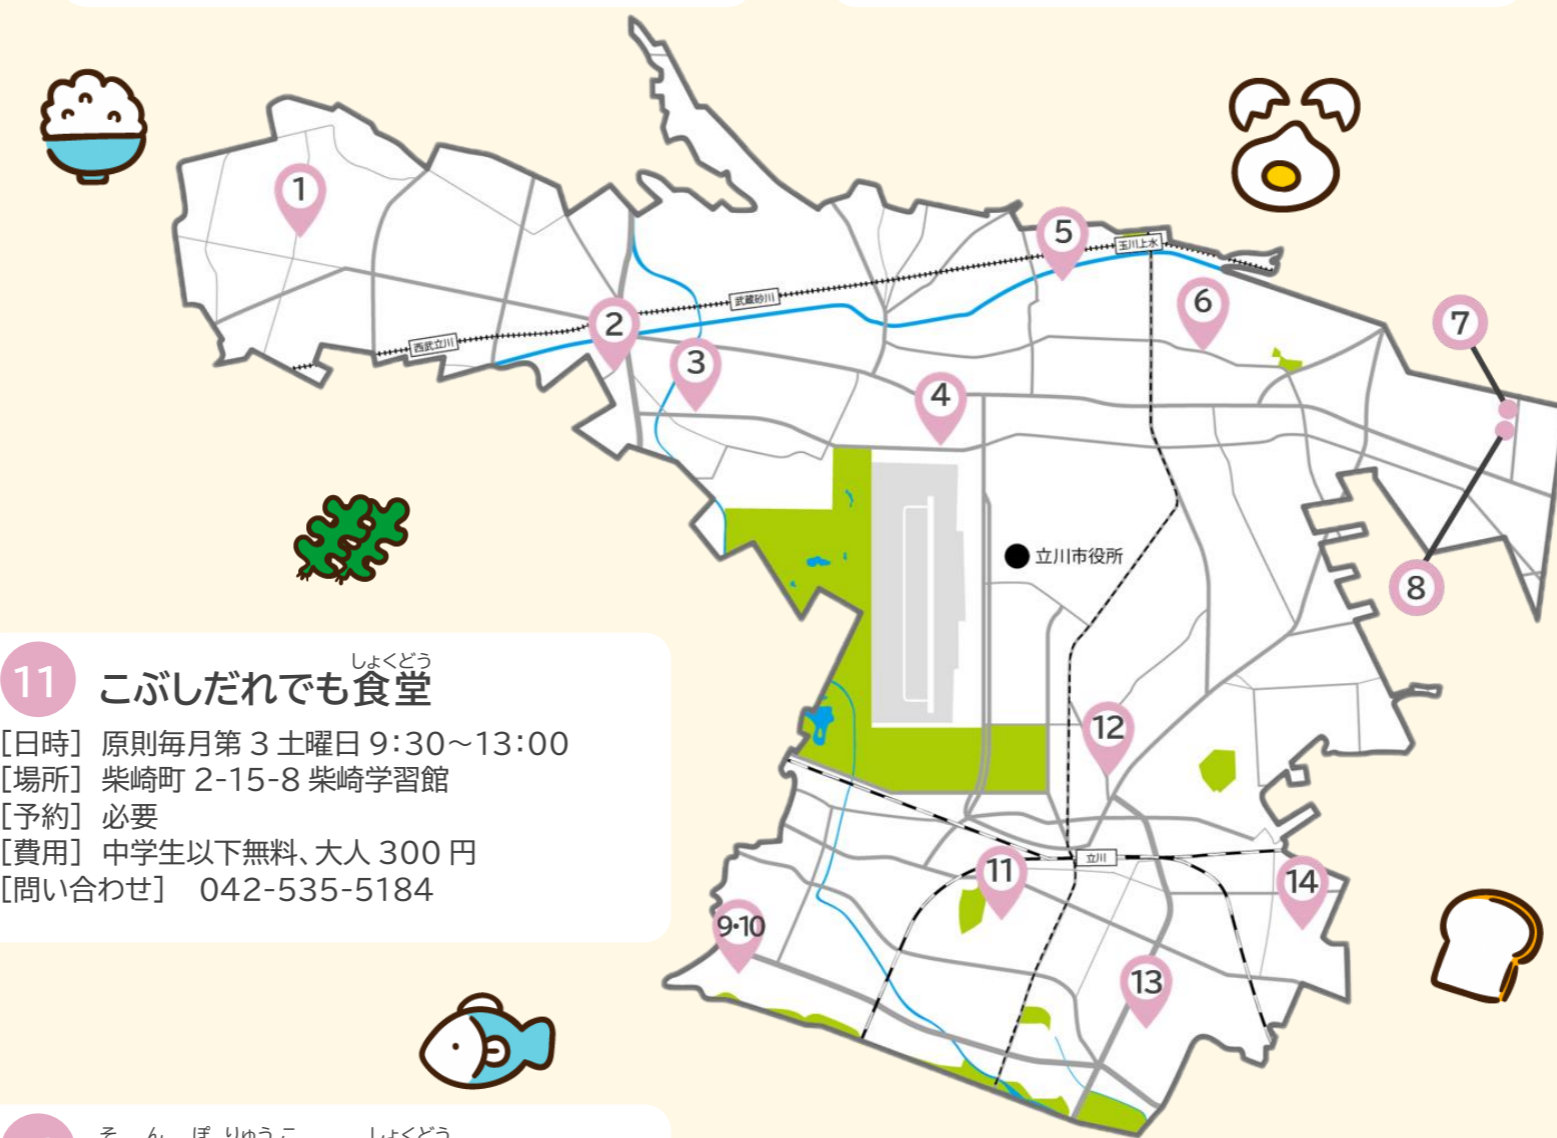

## 5 SOMPO 流子ども食堂(そんぽの家S玉川上水)

[日時] 毎月第4土曜日 11:45~14:00  
[場所] 柏町 4-75-3 そんぽの家 S 玉川上水  
[予約] 必要  
[費用] 子ども無料、大人 300円  
[問い合わせ] 042-538-3751

## 6 食べて元気いっぱいだれでも食堂

[日時] 原則毎月第3日曜日 12:00~14:00  
[場所] 幸町 5-64 スマイルキッチン  
[予約] 不要(30食限定)  
[費用] 高校生以下無料、大人 300円  
[問い合わせ] 042-534-9616

## 7 ごはん処 298

[日時] 原則毎月第4土曜日 11:00~14:00  
[場所] 若葉町 4-25-1 37-3  
[予約] 不要(20食限定)  
[費用] 18歳以下無料、大人 298円  
[問い合わせ] 042-537-7147

## 8 わかば円居の家

[日時] 原則毎月第3木曜日 18:00~19:00  
(8月は 12:00~13:00)  
[場所] 若葉町 4-25-1 若葉町団地東集会所  
[予約] 必要  
[費用] 子ども 100円、大人 200円  
[問い合わせ] 042-536-1400