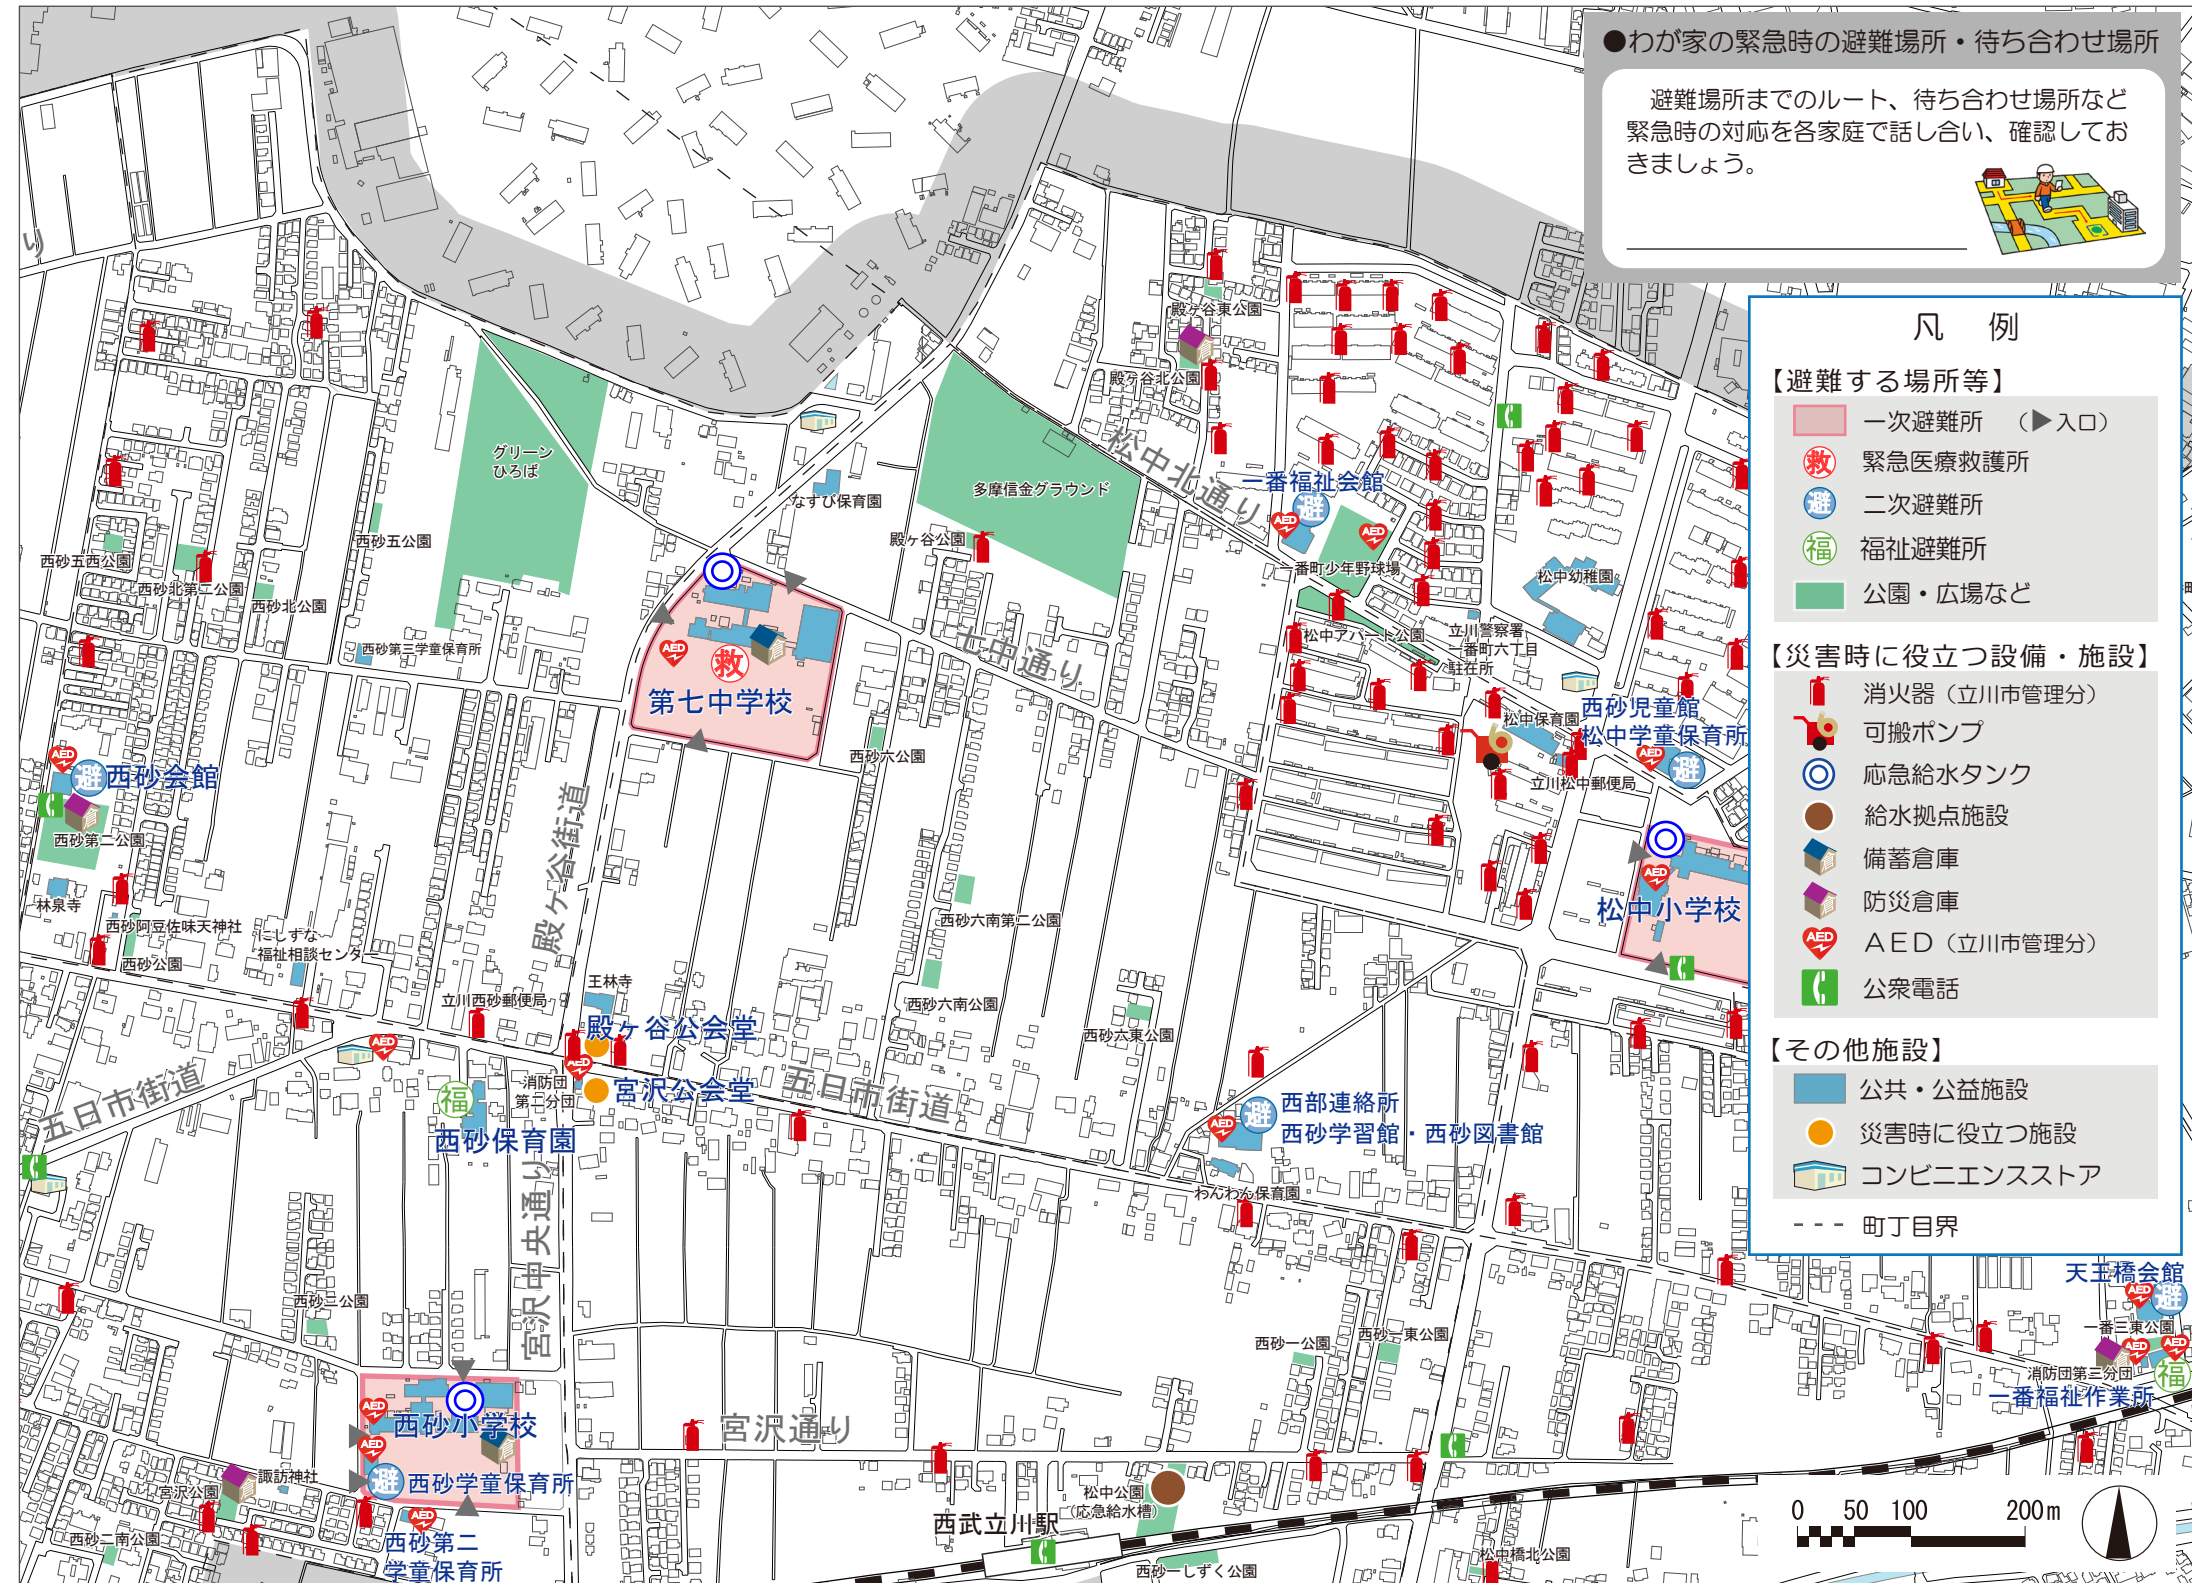

西砂町五・六丁目、一番町六丁目 地区周辺防災マップ

防災マップの使い方

地震などの災害時に避難所まで安全に避難するためのルートや、自宅周辺の防災資源などをこのマップで確認し、各家庭での防災対策を進めましょう！

対象自治会

- 希望ヶ丘自治会
- 殿ヶ谷組自治会
- エステート立川
一番町住宅管理組合
- コープタウン立川
一番町管理組合

西砂町五・六丁目、一番町六丁目地区の防災上の宝モノ・周知したいモノ

農地の活用
農業に携わる方々と市で協定を結び、災害時に避難場所として活用できる農地があります。「防災協力農地」看板のある場所が目印です。

情報を活用しよう

非常持ち出し品の準備をしよう

自主防災活動をしよう

●避難所・避難場所

避難所や避難の方法を理解しましょう！

地震発生！わが身の安全確保・情報収集

一時（いつとき）集合場所

近くの公園や空き地など近所の人たちが一時的に集まって様子をみる場所。集団で避難するための身近な集合場所。

広域避難場所（昭和記念公園など）

大きな公園・緑地など大規模火災等、広域的な災害から住民の安全を確保することを目的とした避難場所。

被害の状況に応じて移動

避難所

家屋の倒壊などにより自宅で生活できなくなった方々が、一時的に生活できる機能を持っている場所。

一次避難所

（西砂小学校、第七中学校など）市立の小・中学校
地震発生時、最初に開設する避難所。食料、水、生活必需品などを備蓄しています。

福祉避難所

（西砂保育園など）災害時要配慮者の避難などを予定している避難所。

二次避難所

（一番福祉会館、西砂会館、西砂学習館など）一次避難所の状況を見て適宜開設していく避難所。

※このマップは、防災モデル地区推進事業の成果を基に作成し、避難所運営連絡会での検討を基に更新しました。(令和5年3月更新版)

※この地図は、東京都知事の承認を受けて、東京都縮尺2500分の1地形図を利用して作成したものである。(承認番号)4都市基交第51号