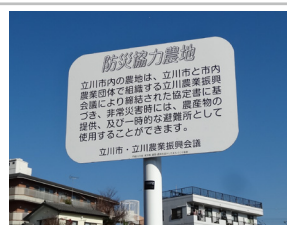

西砂町一・二・三・四丁目 地区周辺防災マップ

防災マップの使い方

地震などの災害時に避難所まで安全に避難するためのルートや、自宅周辺の防災資源などをこのマップで確認し、各家庭での防災対策を進めましょう！

対象自治会

- 宮沢組自治会
- 中里自治会
- 西砂自治会
- 諏訪の杜自治会
- 西砂1けやきの会
- AYUMOCITY立川自治会
- AYUMOCITYリウイノメイ
- 西武立川自治会

西砂町一～四丁目地区の防災上の宝モノ☺・周知したいモノ☺!

農地の活用☺
農業に携わる方々と市で協定を結び、災害時に避難場所として活用できる農地があります。「防災協力農地」看板のある場所が目印です。

地域の公園☺
地区内の公園等の広いスペースが、地震時に一時的に集合する場所として活用できます。

災害時にも助けあえる体制☺
自治会では防災訓練などを実施し、日頃から、災害時に備えた体制づくりを行っています。ぜひ一緒に活動しましょう！

災害時の安否確認☺!
「災害用伝言板（web171）」を始め、災害時の家族等との安否確認方法を確認しておきましょう。

●日頃の備え

普段から風水害や地震に対する心構えを！

避難所や避難路を確認しよう

自宅から近い避難所と、そこまでの安全な道のりを確認しておきましょう。

情報を活用しよう

日頃から、天気予報や気象情報に気をつけましょう。

非常持ち出し品の準備をしよう

避難するときの荷物は必要最低限とし、事前に準備しておきましょう。