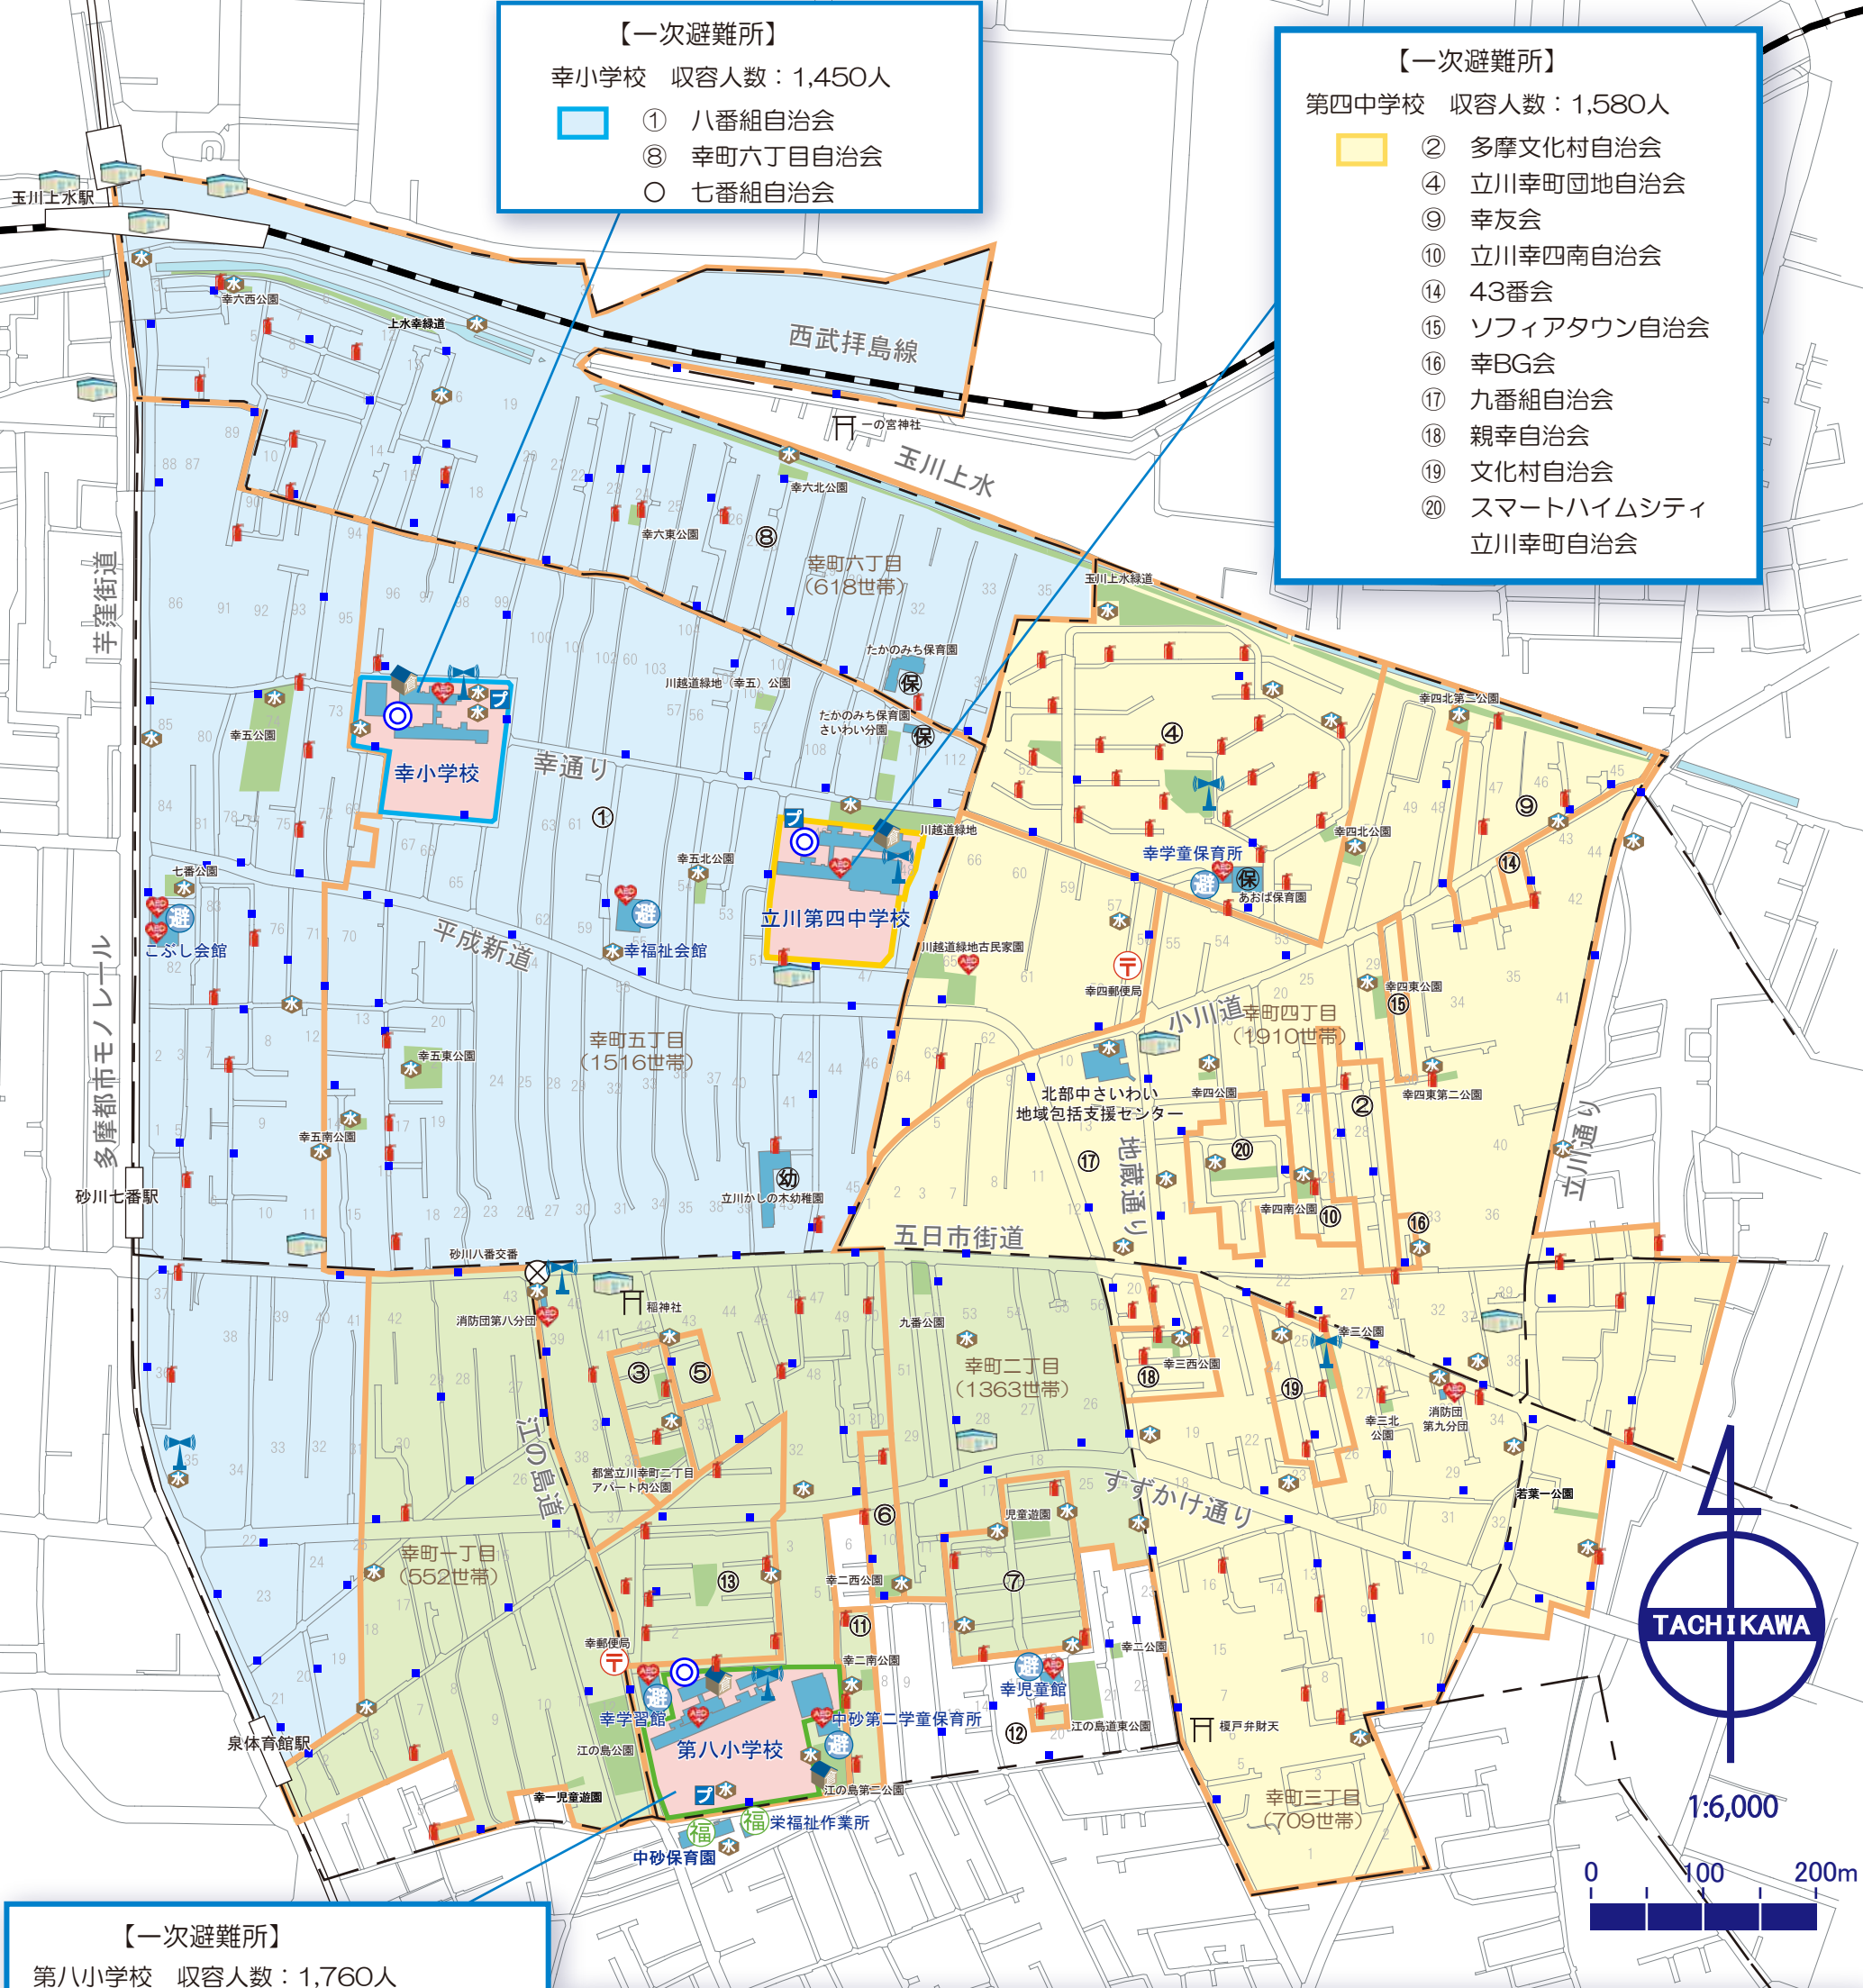

立川防災マップ【幸町編】

※この地図は避難所毎に立ち上げる避難所運営組織の該当区域を示しています。避難先を限定するものではありません。

- 【一次避難所】
幸小学校 収容人数：1,450人
- ① 八番組自治会
 - ⑧ 幸町六丁目自治会
 - 七番組自治会

- 【一次避難所】
第四中学校 収容人数：1,580人
- ② 多摩文化村自治会
 - ④ 立川幸町団地自治会
 - ⑨ 幸友会
 - ⑩ 立川幸四南自治会
 - ⑭ 43番会
 - ⑮ ソフィアタウン自治会
 - ⑯ 幸BG会
 - ⑰ 九番組自治会
 - ⑱ 親幸自治会
 - ⑲ 文化村自治会
 - ⑳ スマートハイムシティ
立川幸町自治会

- 【一次避難所】
第八小学校 収容人数：1,760人
- ③ 幸町2丁目都営アパート自治会
 - ⑤ 都営立川幸町2丁目第6アパート自治会
 - ⑥ すずかけ第3自治会
 - ⑦ つくし自治会
 - ⑪ 都営幸町第4自治会
 - ⑫ いずみ自治会
 - ⑬ 西けやき台団地自治会
- ※栄町の一部の地域において、避難所運営組織の割当てが「第八小学校」になっています。

凡例

<p>【避難する場所等】</p> <ul style="list-style-type: none"> ① 一次避難所 ② 二次避難所 福 福祉避難所 公園・緑地など 	<p>【災害時に役立つ設備・施設】</p> <ul style="list-style-type: none"> 消火器 (立川市管理分) 防火水槽 消火栓 応急給水タンク ▲災害時に飲料水を確保できる場所 	<p>【その他施設】</p> <ul style="list-style-type: none"> 公共・公益施設 コンビニエンスストア 郵便局 交番 保育園 幼稚園 神社
---	--	---