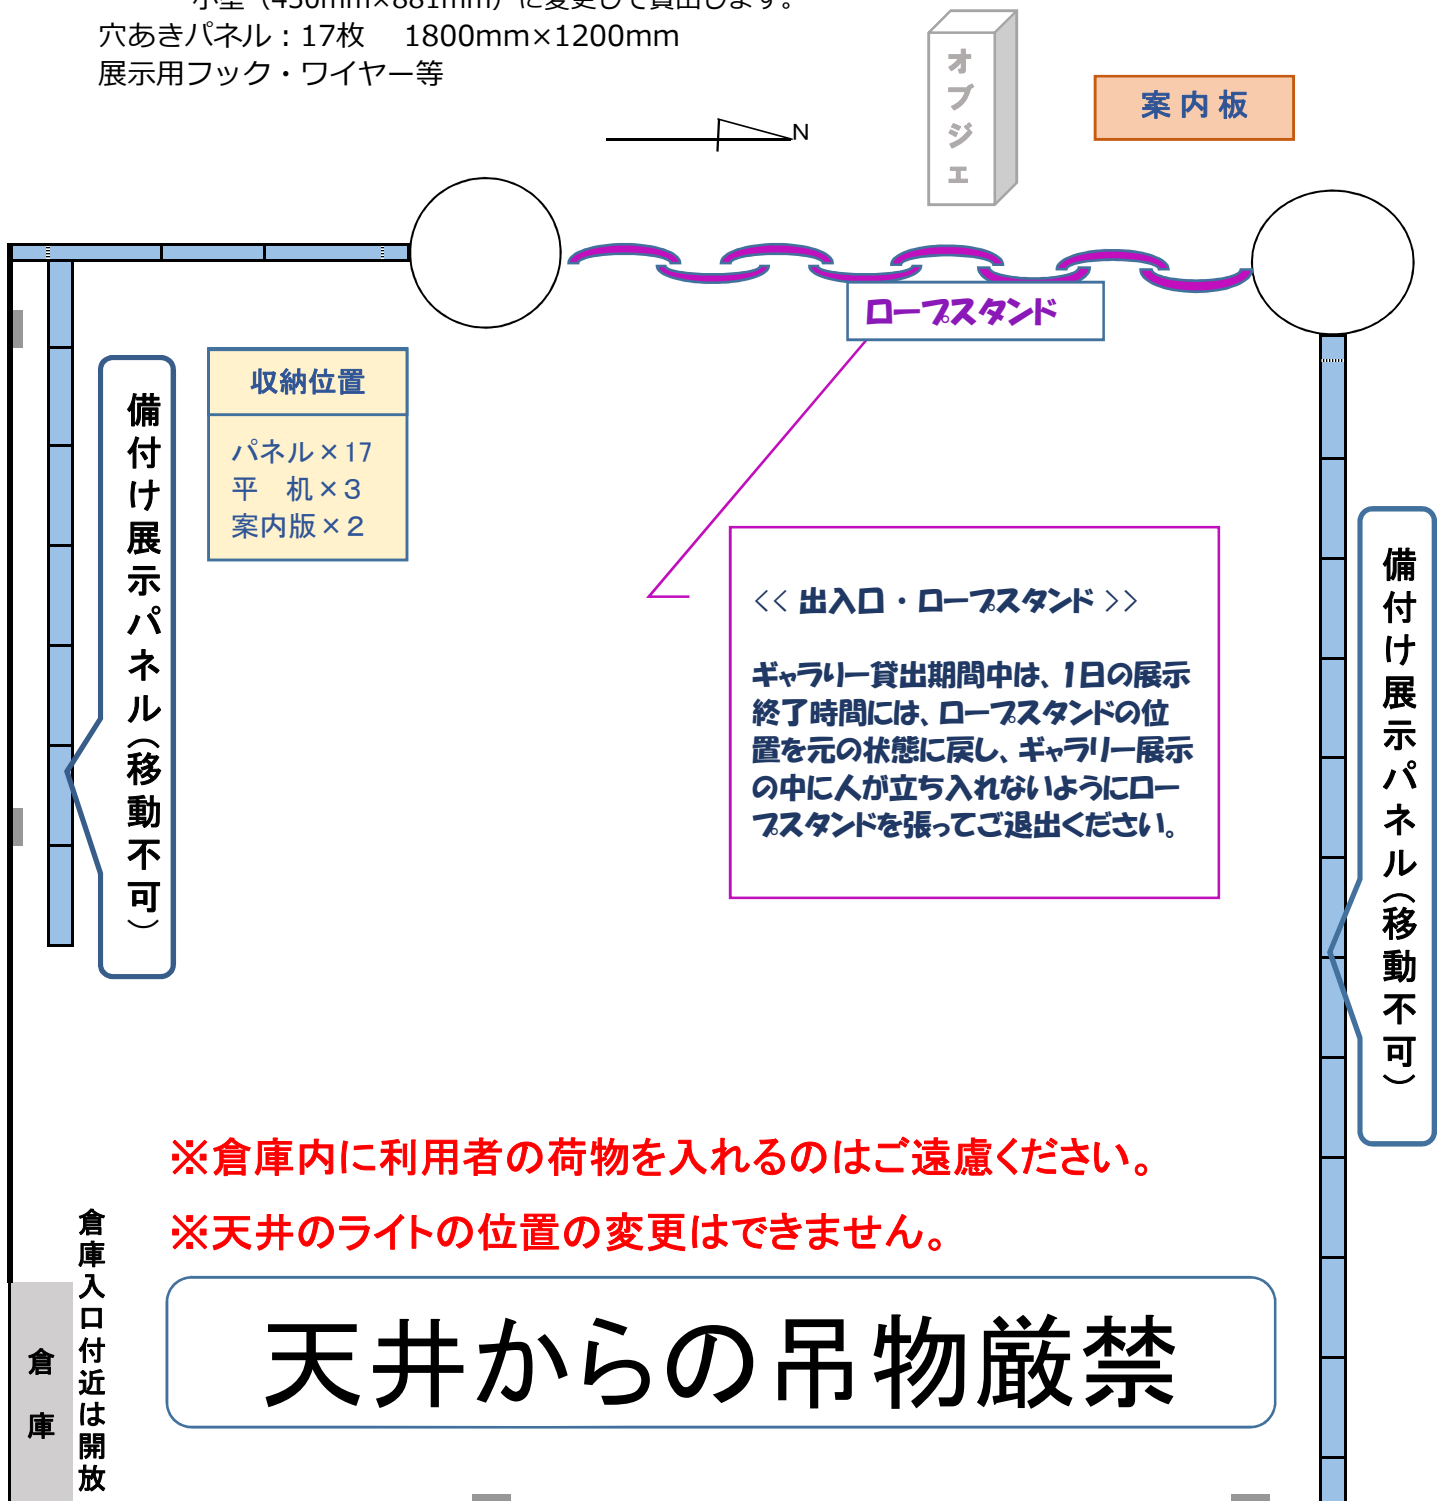

立川市女性総合センター・アイム ギャラリー平面図 (R2.06)

【ギャラリーの大きさ】

ギャラリーの寸法 : 南北約 10m、東西約 11m

ギャラリー内床面積 : 110.24㎡ (33.4坪)

【貸出備品】

平机 : 6台 1800(w)×600(D)×700 ギャラリー内3台、倉庫内3台

丸机 : 3台 φ600mm×670 (h) ギャラリー内

椅子 : 12脚 ギャラリー内

案内板 : 2枚 大型 600mm(w)×880mm

※ 2F中央図書館入口への設置をご希望の場合は
小型 (430mm×881mm) に変更して貸出します。

穴あきパネル : 17枚 1800mm×1200mm

展示用フック・ワイヤー等

※倉庫内に利用者の荷物を入れるのはご遠慮ください。

※天井のライトの位置の変更はできません。