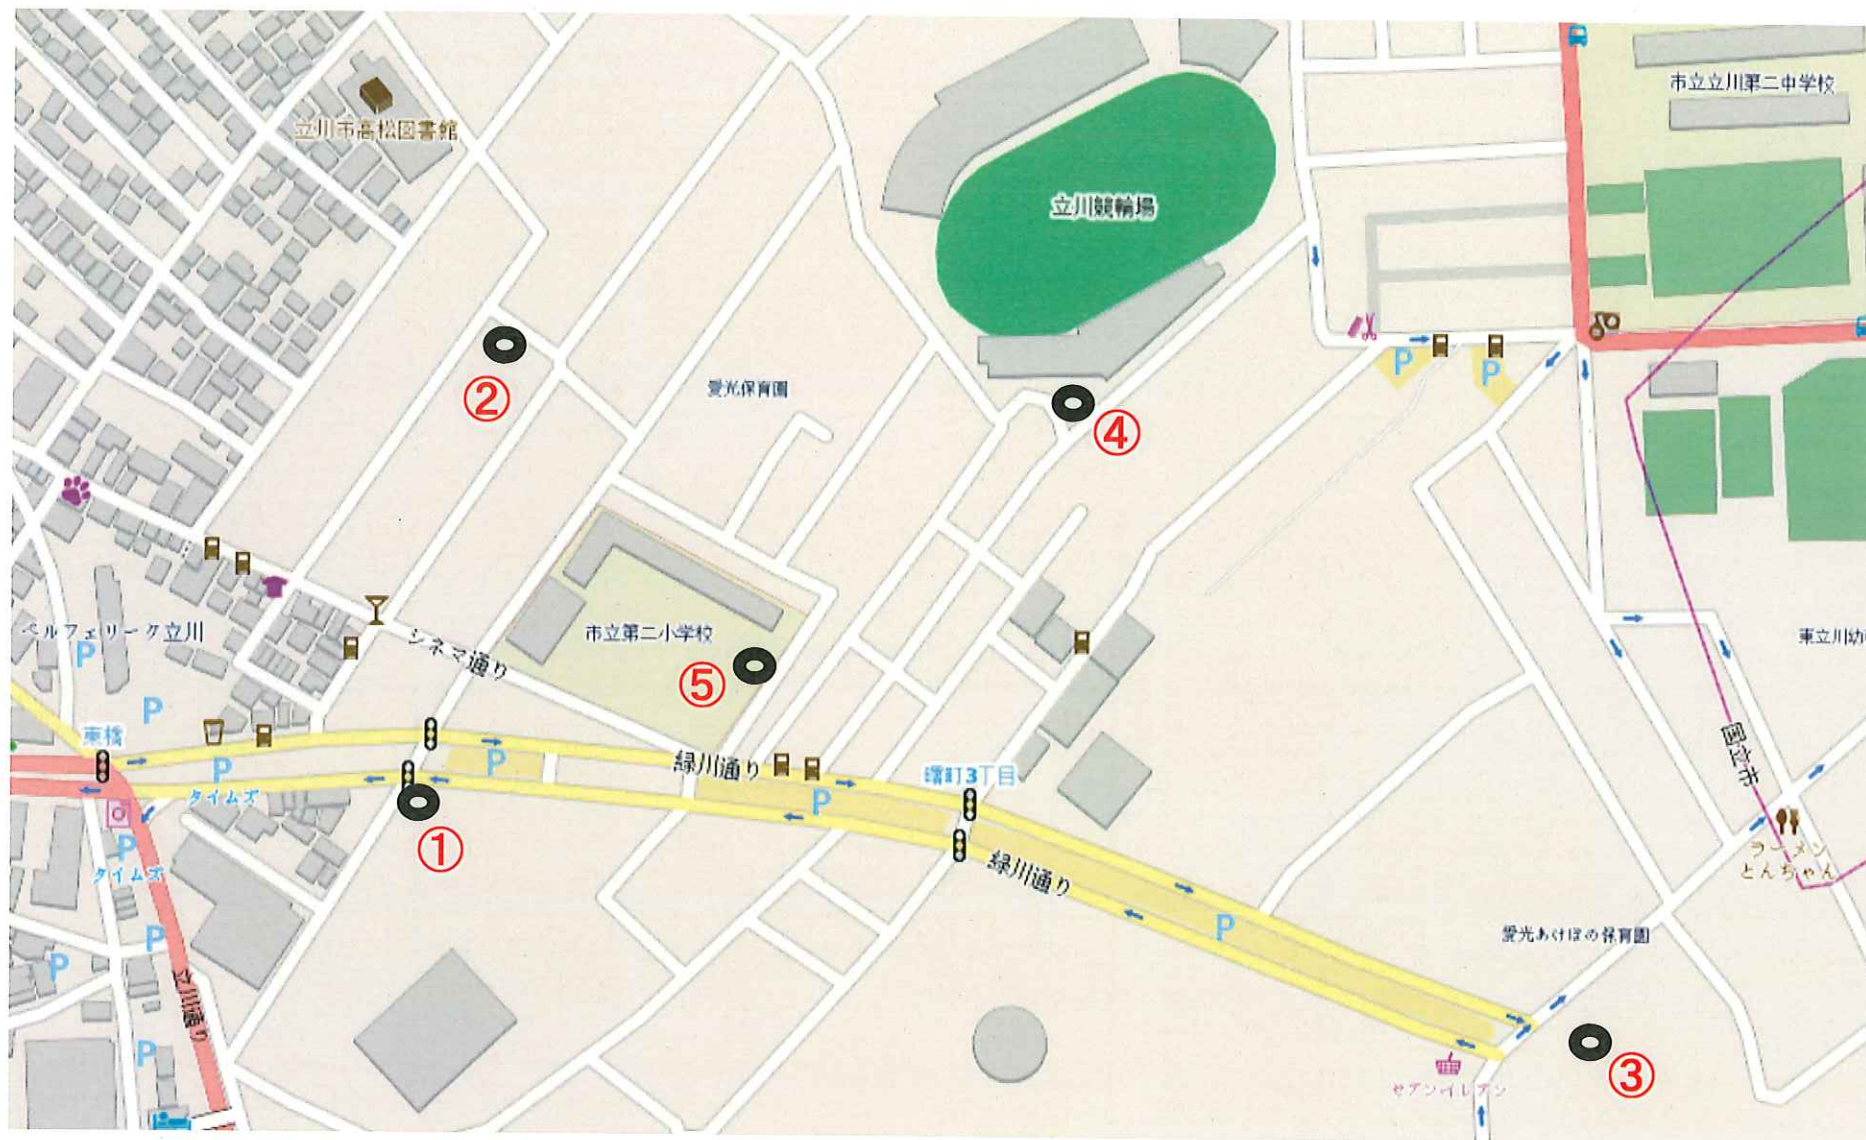

【立川市立第二小学校】(曙町3-23-1)

※OpenStreetMap を編集