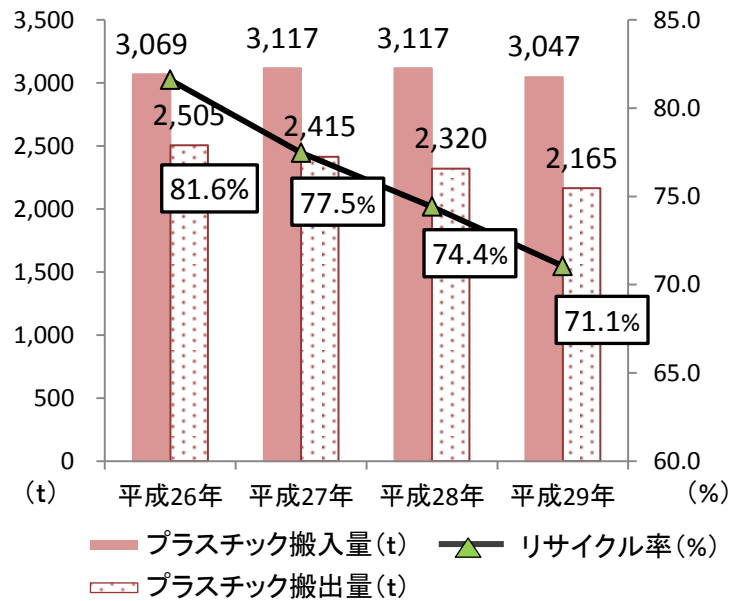

くわしい変更内容は次ページへ

見直しの背景

平成25年11月から開始した戸別収集・有料化から5年が経過し、さらなるごみの減量と分別・リサイクルに向けた課題が出てきました。そのため、資源とごみの収集方法を変更することとしました。ご理解、ご協力をお願いします。

収集方法の変更に関する問合せ先:ごみ対策課収集係 042-531-5517

収集方法を変更する理由と内容

理由① 収集間隔の差

これまで、地区ごとに「第1・第3週」「第2・第4週」に月2回収集し、第5週に収集しない品目がありました。そのため、**最大3週間の間隔が空く品目**がありました。

理由② プラスチックのリサイクル率の低下

汚れたプラスチックや異物の混入により、その他のきれいなプラスチックまで汚れてしまい、年々リサイクル率が低下しています。

世界的に見ても、プラスチックごみの海洋流出、マイクロプラスチックの生態系への影響拡大などの環境問題が注目されており、**プラスチックごみの減量・分別**が求められています。

表1 プラスチックのリサイクル率

変更内容① 収集頻度と曜日

今後は第5週も収集するため、**収集回数が増えます**。一方、その影響で地区によっては各品目の**収集曜日**が大きく**変更**されますので、収集品目は必ず**収集カレンダー**か**ごみ分別アプリ**でご確認ください。(最後のページ参照)