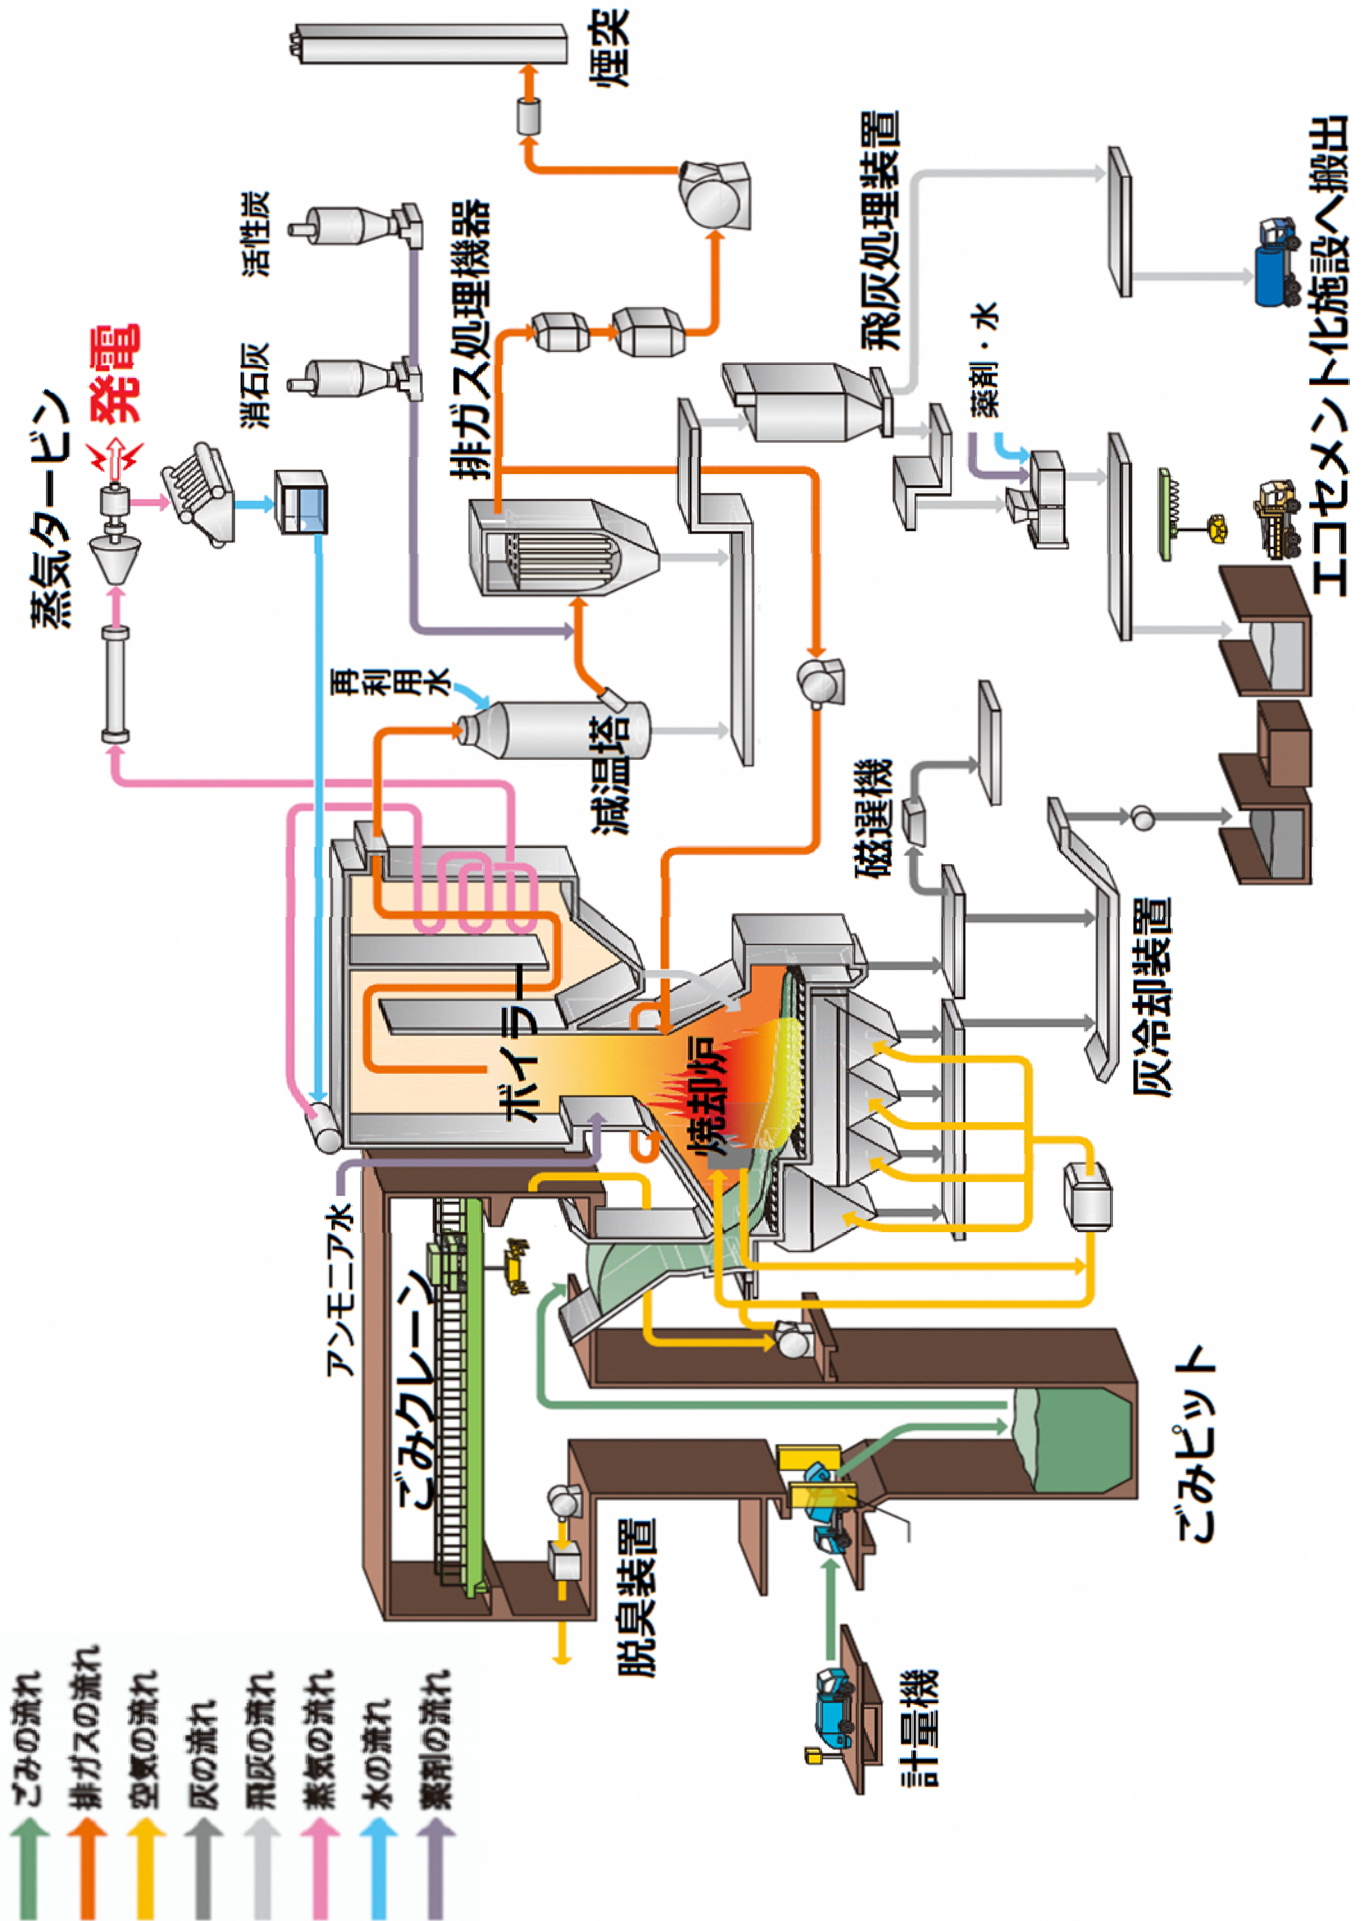

# ○清掃工場燃やせるごみ処理フロー

## 1・2号炉

## 3号炉

○クリーンセンター燃やせるごみ処理フロー

○総合リサイクルセンター—燃やせないごみ・資源処理フロー