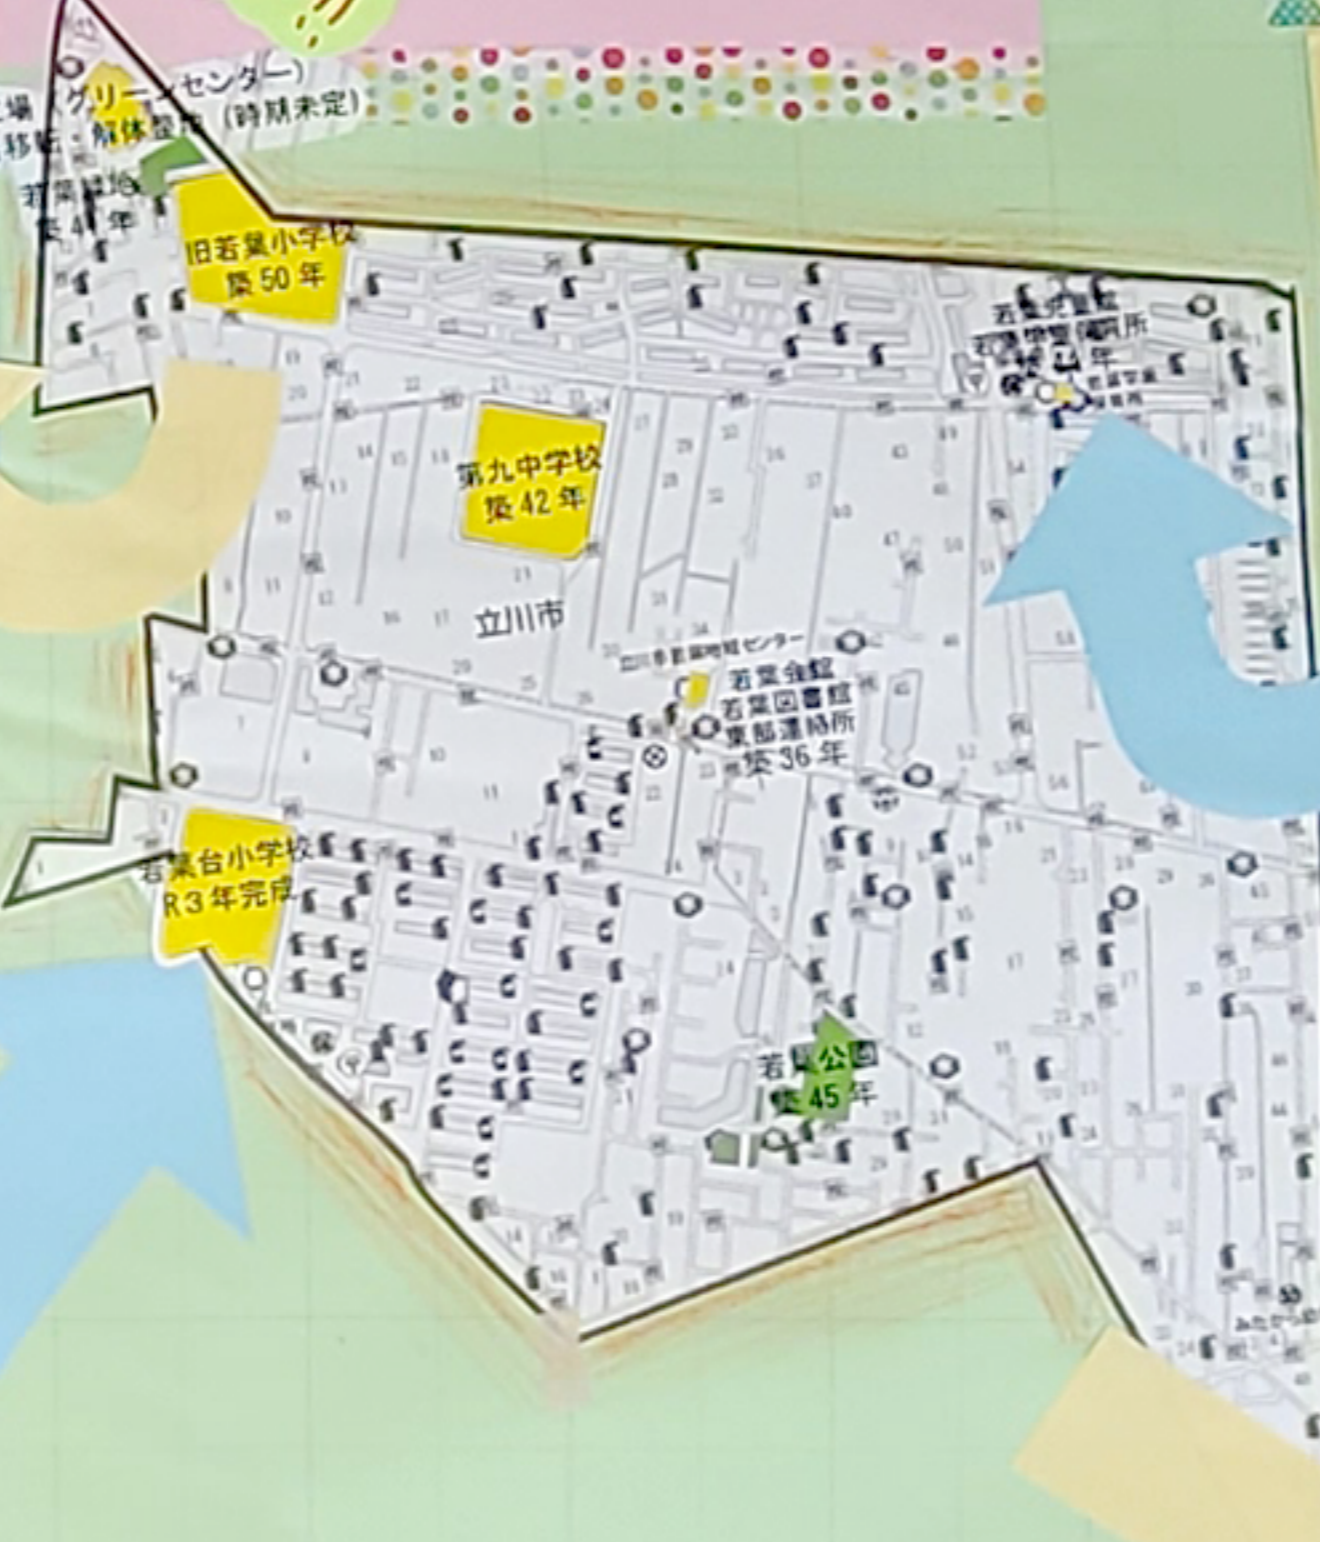

武蔵野美術大学
国士音大
体育大 etc

施設名 若葉緑地

機能 豊かな自然

活動メニュー 世代を越えた、癒やしの場

効果と大いに 当たり前改善
"学生と協力" 遊ぶアト

カルチャーセンター (誘致)

子どものダンス教室、英会話、体操 etc
大人の講座 etc

施設名 若葉児童館
若葉学童保育所

機能 子育て・行政

活動メニュー 子どもの居場所

効果と大いに 設備が古いので見直し?

施設名 若葉会館 東部
若葉図書館 連絡所

機能 運動・行政
集会交流・学習
子育て

活動メニュー 子どもの居場所

効果と大いに 多世代交流ができるイベント
サークル活動
見守りあえるスペース
異世代があふれる心と心
持ち合える空間

図書館機能
子育て機能の拡充