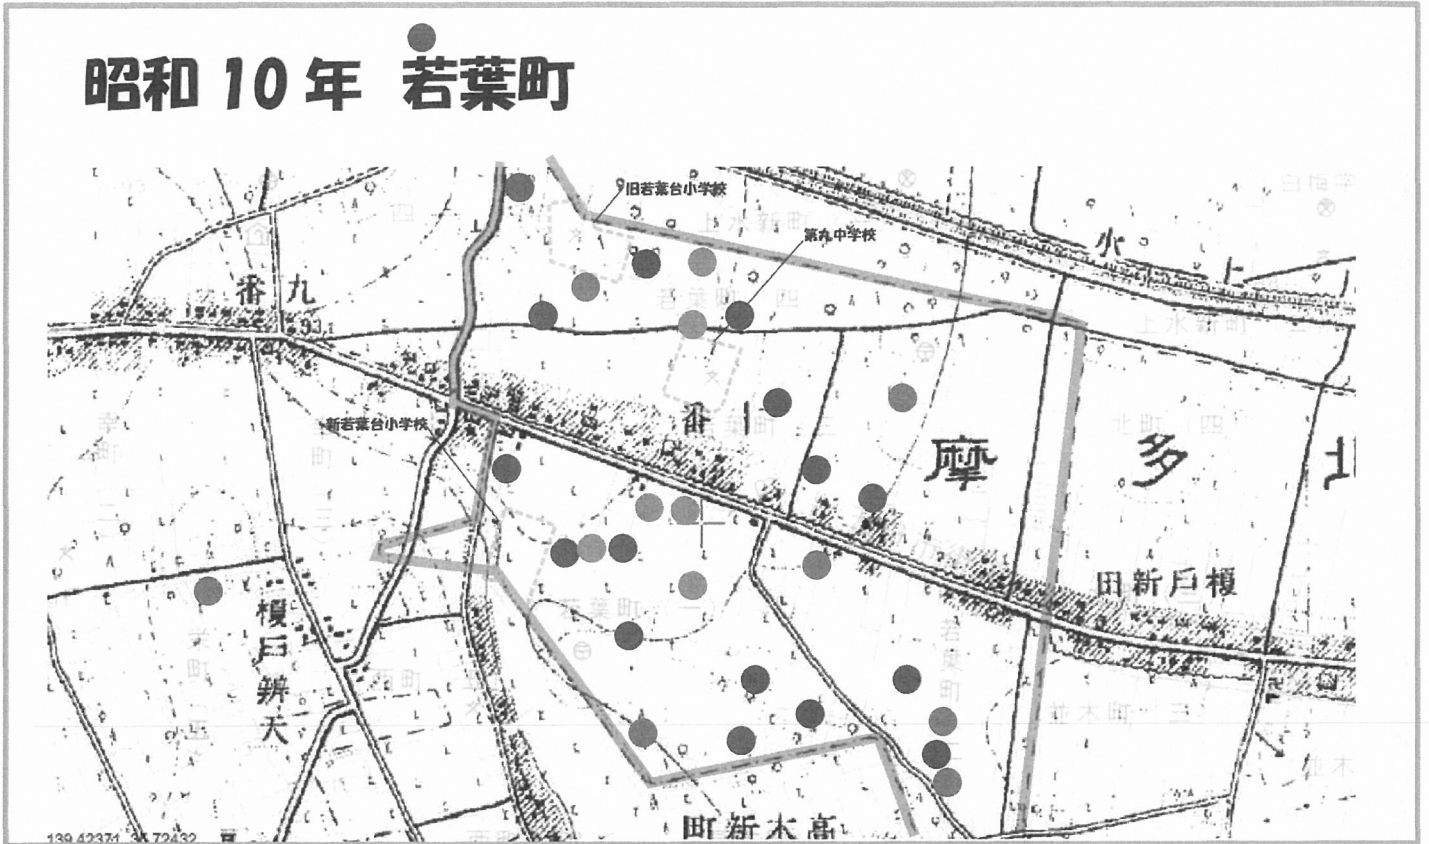

第2回若葉町まちづくりワークショップにて  
参加されたみなさんの自己紹介シートその2より

～「若葉町での在住年数・若葉町を選んだ決め手」～

参加されたみなさんの居住地の分布

若葉町在住何年ですか？（29人）

若葉町を選んだ決め手は？（29人）