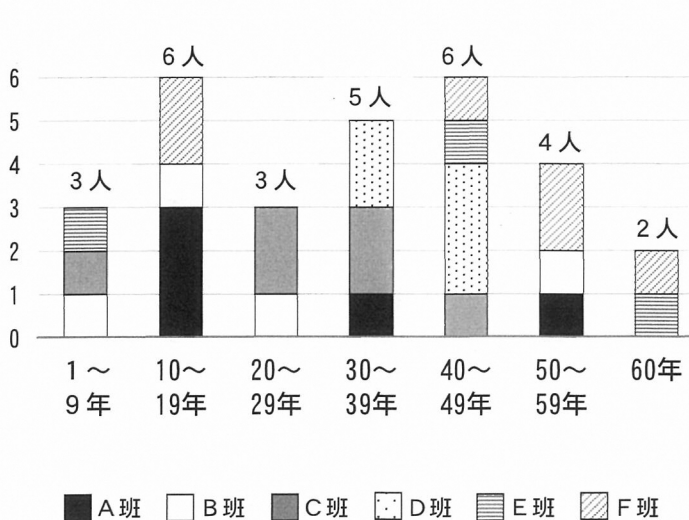

第2回若葉町まちづくりワークショップにて  
参加されたみなさんの自己紹介シートその2より

～「若葉町での在住年数・若葉町を選んだ決め手」～

参加されたみなさんの居住地の分布

若葉町在住何年ですか？（29人）

若葉町を選んだ決め手は？（29人）