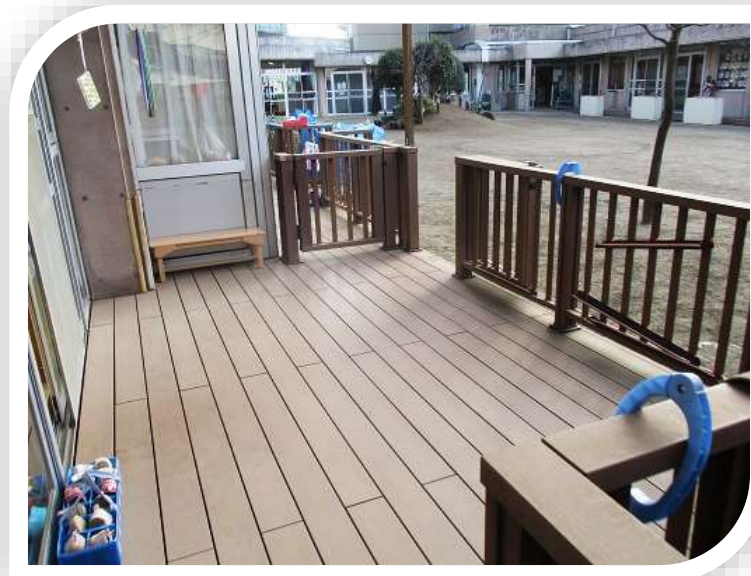

つぼみ組 (0歳児クラス)

- 0歳児は、日々成長が著しい年齢です。一人一人の発達をしっかりと把握し、それぞれのお子さんにあった保育を行っています。
- 安全面をしっかりと確保するために、お子さんの様子を見守ることができる、スツキリとした保育室となっています。

- 大きな窓で、室内は明るく、床暖房で冬も温かい保育室です。

○ ゆったりした、リラックスできる雰囲気保育室です。

○ 広いスペースの室内で、畳もあり、乳児の時に大切なハイハイなどの運動もしっかり経験できます。

○ 部屋の外には、広いウッドデッキもあります。

夏はここで、水遊びも楽しめます。