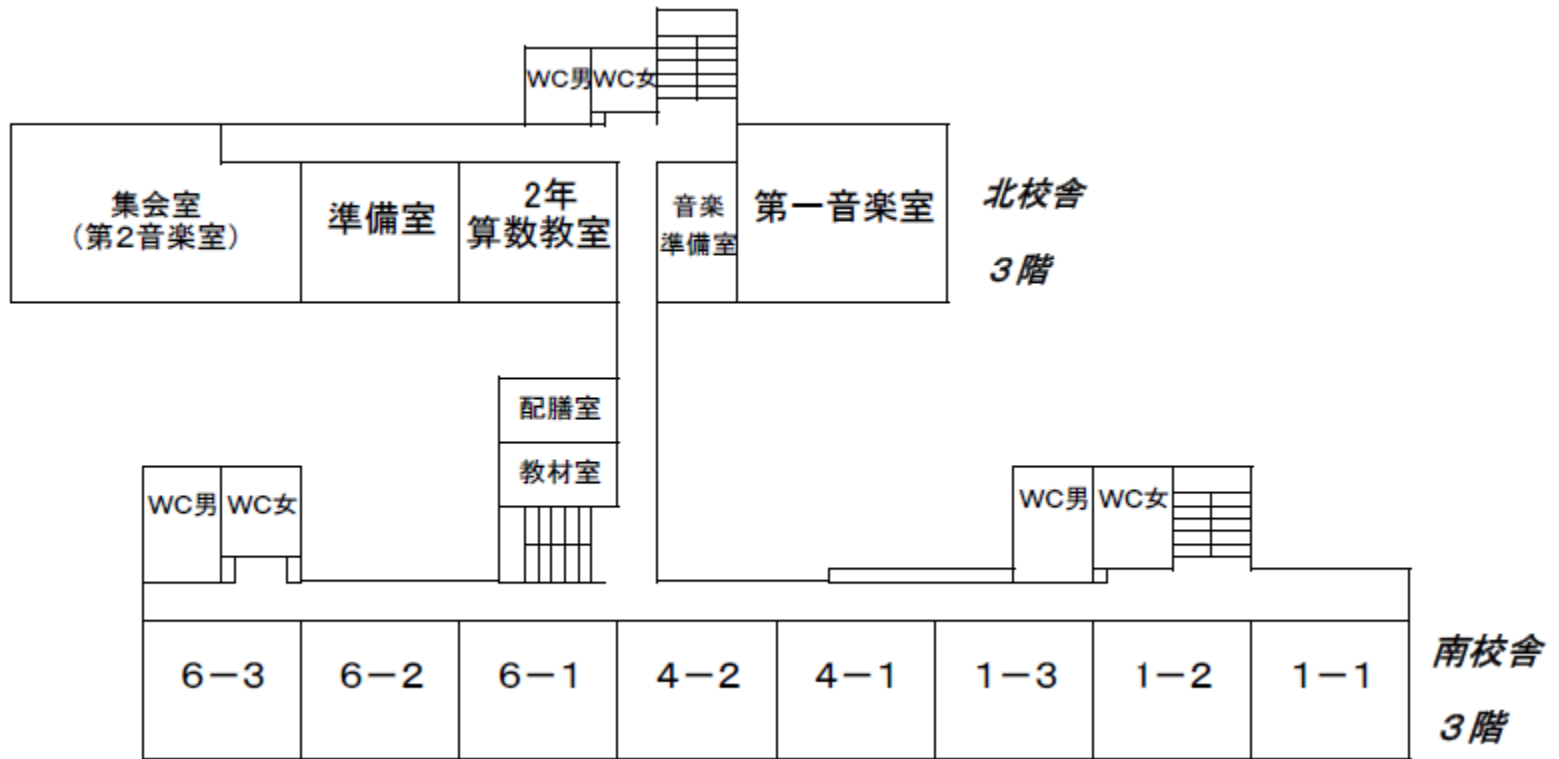

Ⅱ 若葉台小学校の教室 配置等について

校舎の配置

校舎

教室等の配置

建物	配置予定の教室等
既存校舎	<ul style="list-style-type: none">・管理諸室(職員室、校長室、保健室、事務室ほか)・普通教室・特別教室・たんぽぽ学級
仮設校舎	<p>【A棟】</p> <ul style="list-style-type: none">・特別支援教室キラリ <p>【B棟】</p> <ul style="list-style-type: none">・学童保育所(定員:60名)・生活科室・PTA室・倉庫

1階

2階

3階

4階

仮設校舎

A棟

B棟

現在の状況等 (写真)