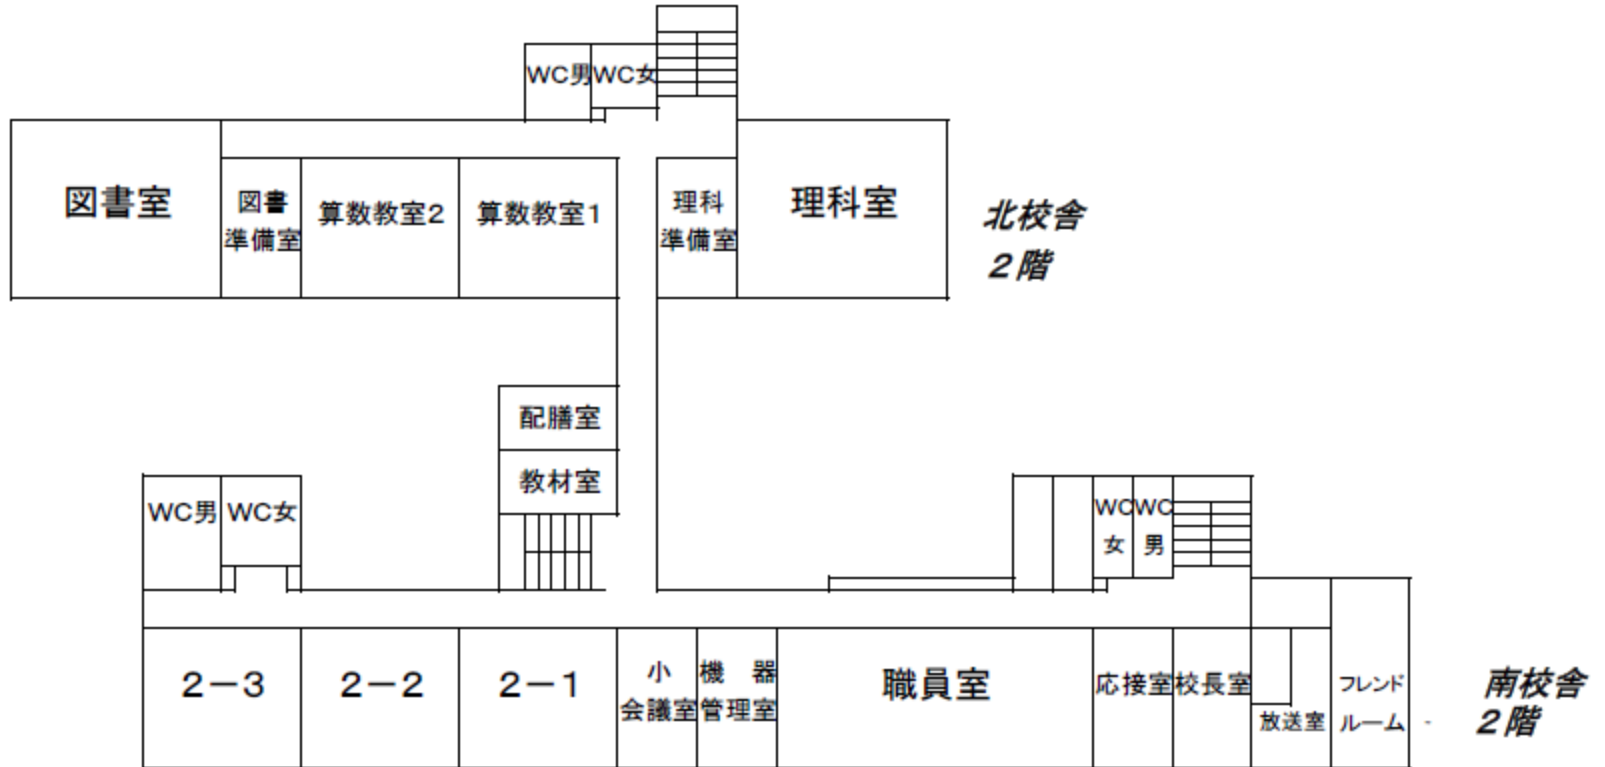

Ⅱ 若葉台小学校の教室 配置等について

校舎の配置

校舎

教室等の配置

建物	配置予定の教室等
既存校舎	<ul style="list-style-type: none">・管理諸室(職員室、校長室、保健室、事務室ほか)・普通教室・特別教室・たんぽぽ学級
仮設校舎	<p>【A棟】</p> <ul style="list-style-type: none">・特別支援教室キラリ <p>【B棟】</p> <ul style="list-style-type: none">・学童保育所(定員:60名)・生活科室・PTA室・倉庫

1階

2階

3階

4階

仮設校舎

A棟

B棟

現在の状況等 (写真)