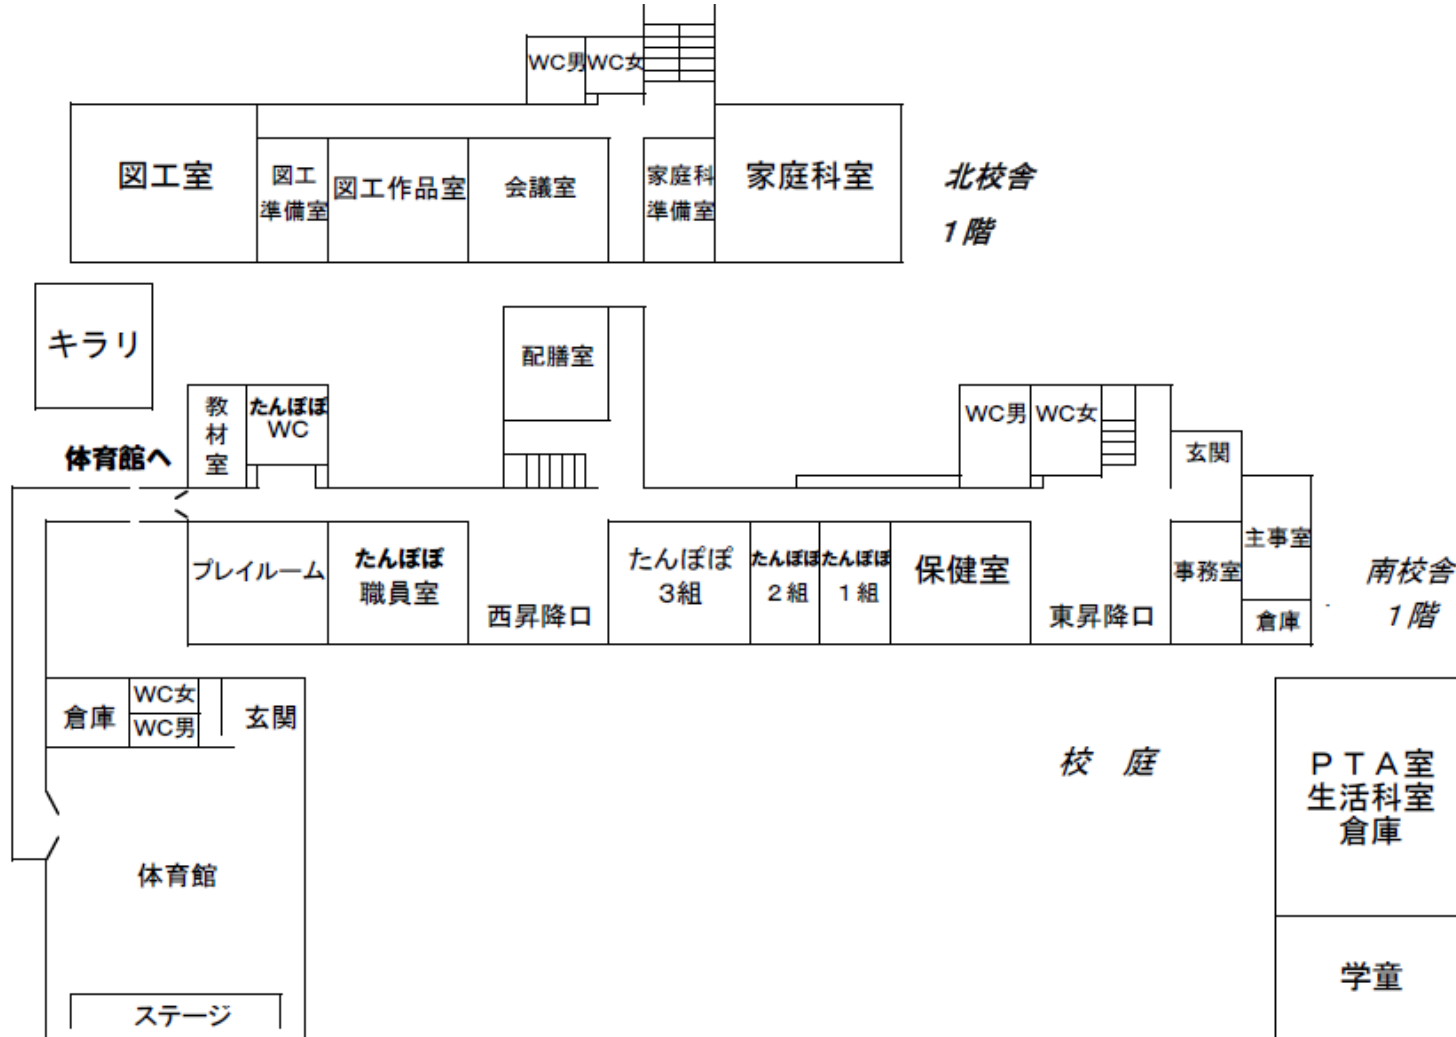

Ⅱ 若葉台小学校の教室 配置等について

校舎の配置

校舎

教室等の配置

建物	配置予定の教室等
既存校舎	<ul style="list-style-type: none">・管理諸室(職員室、校長室、保健室、事務室ほか)・普通教室・特別教室・たんぽぽ学級
仮設校舎	<p>【A棟】</p> <ul style="list-style-type: none">・特別支援教室キラリ <p>【B棟】</p> <ul style="list-style-type: none">・学童保育所(定員:60名)・生活科室・PTA室・倉庫

1階

2階

3階

4階

仮設校舎

A棟

B棟

現在の状況等 (写真)