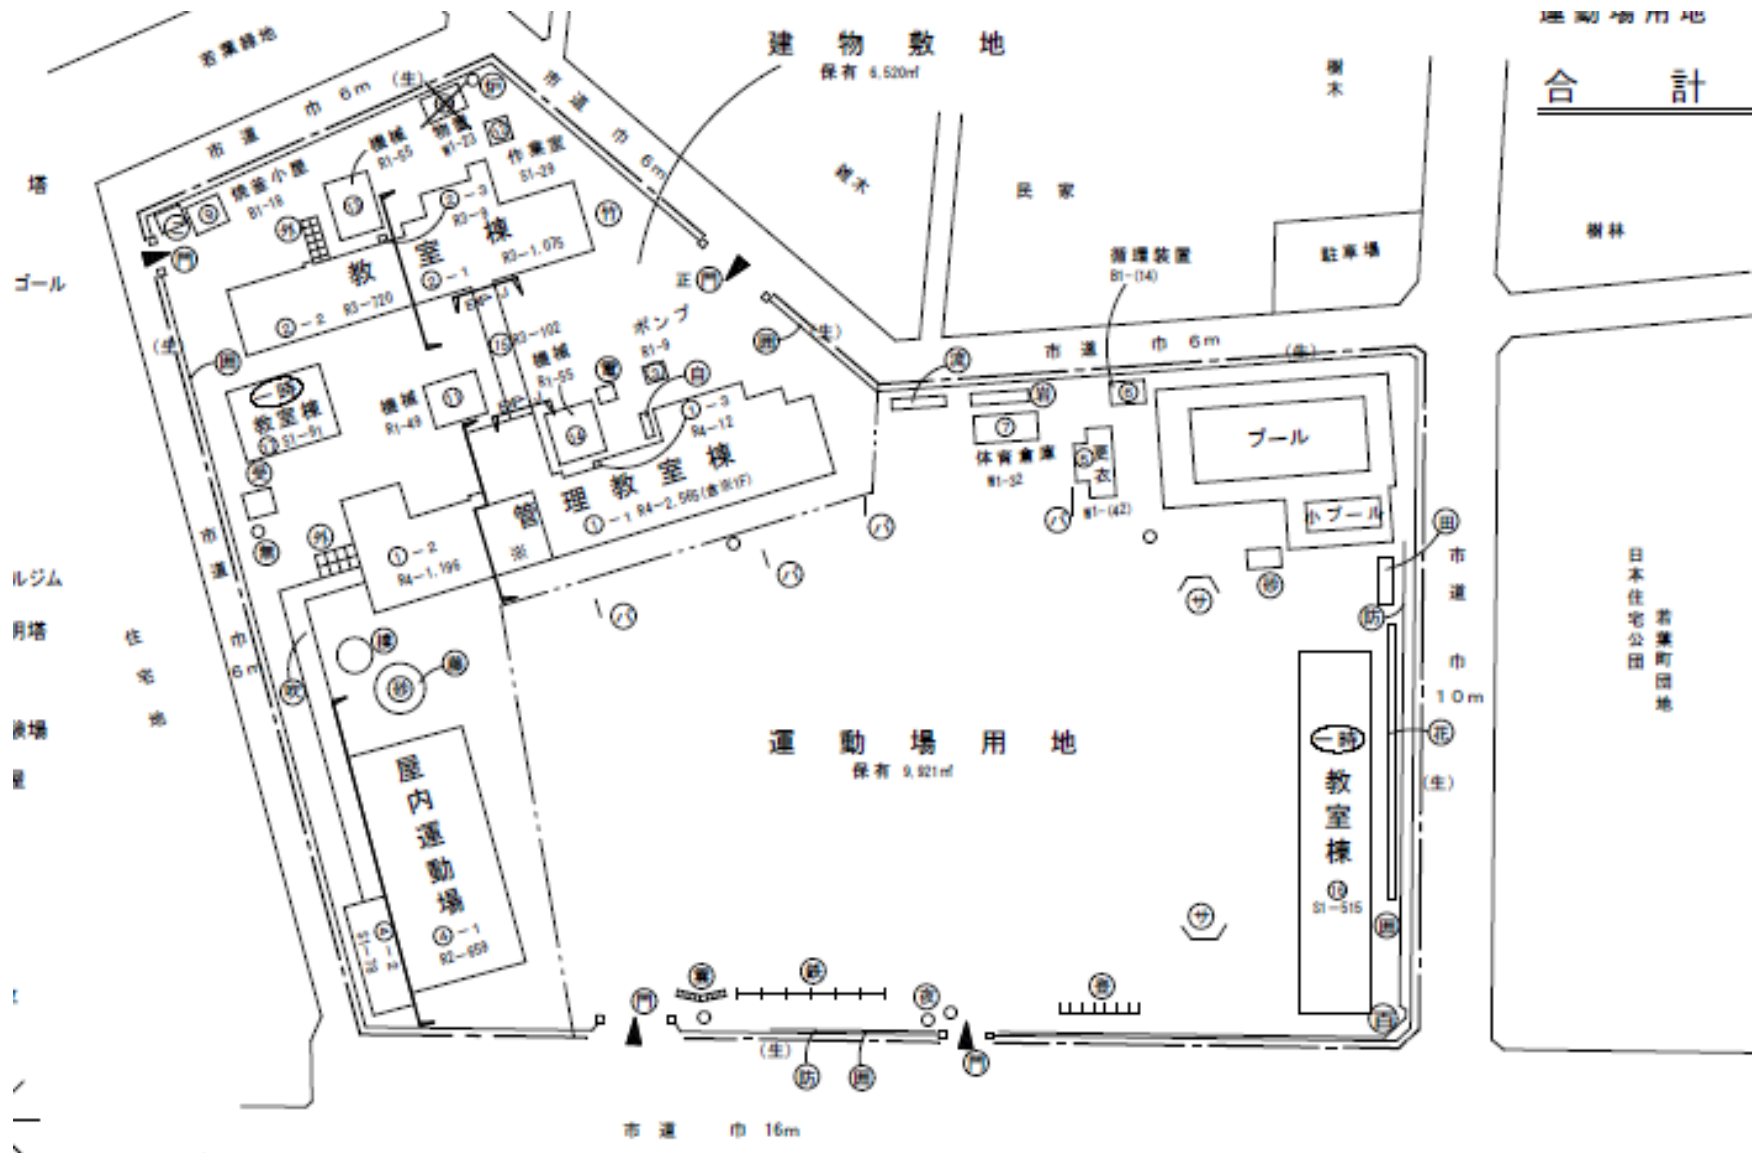

平成30年6月14日
総合教育会議資料2
教育総務課

若葉台小学校の開校について

I 若葉台小学校

クラス数・児童数・教員数

クラス数と児童数

	学級数	児童数
1年	3	98人
2年	3	99人
3年	3	120人
4年	4	127人
5年	3	119人
6年	3	115人
たんぽぽ学級	1	12人
合計	20	690人

教員数（校長、副校長、教諭、非常勤教員、講師）・・・39人

事務、用務、介助員、支援員、配膳員、管理員、スクールカウンセラーなど・・・28人

Ⅱ 若葉台小学校の教室 配置等について

校舎の配置

校舎

教室等の配置

建物	配置予定の教室等
既存校舎	<ul style="list-style-type: none">・管理諸室(職員室、校長室、保健室、事務室ほか)・普通教室・特別教室・たんぽぽ学級
仮設校舎	<p>【A棟】</p> <ul style="list-style-type: none">・特別支援教室キラリ <p>【B棟】</p> <ul style="list-style-type: none">・学童保育所(定員:60名)・生活科室・PTA室・倉庫