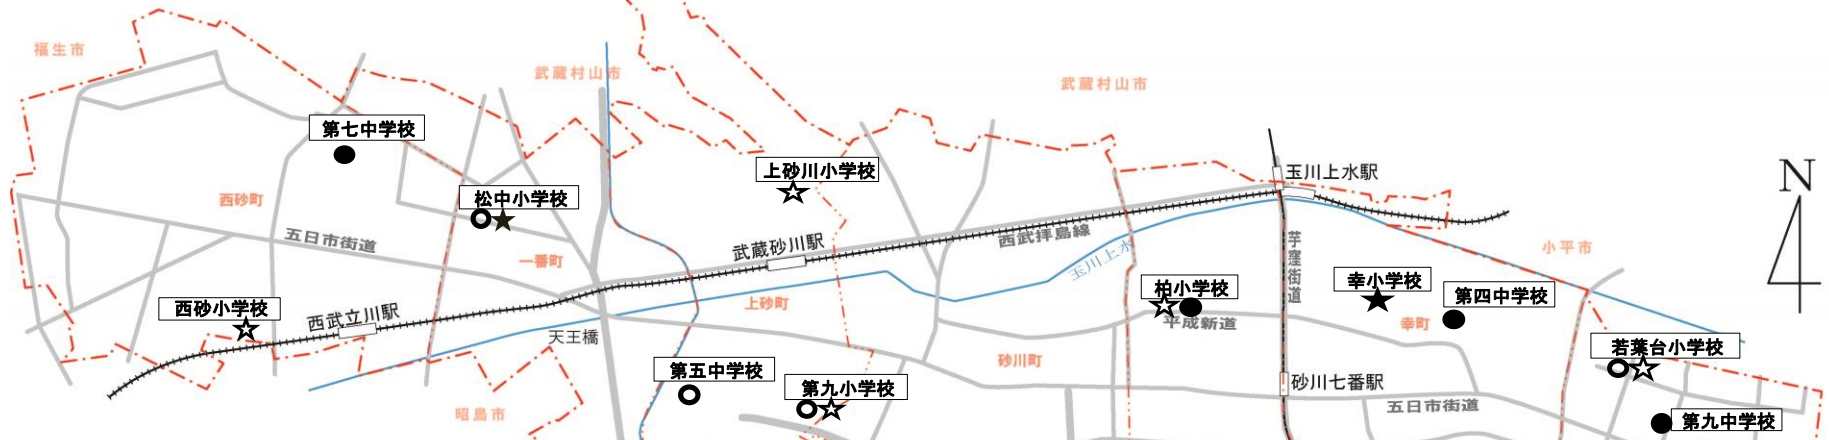

平成30年度立川市立小学校・中学校 特別支援学級等配置図

各校の配置及び名称は、平成30年4月現在のものです。

知的障害特別支援学級	
【小学校】	【中学校】
○ 第一小学校 あおぞら学級	○ 立川第一中学校 1組
○ 第五小学校 こだま学級	○ 立川第二中学校 1組
○ 第九小学校 くわのみ学級	○ 立川第五中学校 10組
○ 第十小学校 すずかけ学級	
○ 松中小学校 まつのみ学級	
○ 新生小学校 ひまわり学級	
○ 若葉台小学校 たんぼぼ学級	

- 通級指導学級・特別支援教室キラリ**
- 【小学校：難聴・言語障害】
- ◆ 第七小学校 ことばの教室
 - ◆ 第八小学校 きこえとことばの教室

【小学校：情緒障害等／特別支援教室キラリ】

★ 拠点校	★ 巡回校	★ 拠点校	★ 巡回校
第二小学校	第五小学校 南砂小学校	第八小学校	第十小学校 柏小学校 若葉台小学校
第四小学校	第一小学校 新生小学校	松中小学校	西砂小学校
第七小学校	第三小学校 第六小学校	大山小学校	第九小学校 上砂川小学校

- 【中学校：情緒障害等】**
- 立川第三中学校 羽衣学級
 - 立川第六中学校 泉学級
 - 立川第八中学校 富士見学級