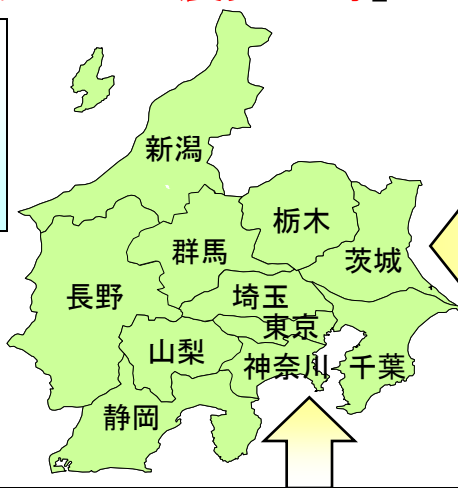

# 地震発生時の立川駐屯地所在機の行動

立川駐屯地に所在する航空機の活動の一端(地震発生時の行動)を紹介するものです。

【震度 5以上の地震発生時】

【対象地域】  
関東甲信越  
及び  
静岡県

小型ヘリ(OH-6)

又は

中型ヘリ(UH-1)

速やかに離陸して、対象地域の被災状況等を確認します。

映像伝送機

中型ヘリ(UH-1)

映像の伝送

東部方面総監部

総理官邸

防衛省

状況により、ヘリコプター映像伝送機が離陸し、被災状況等を撮影し、東部方面総監部(朝霞)、防衛省(市ヶ谷)及び総理官邸へ伝送し、災害派遣活動の資とします。