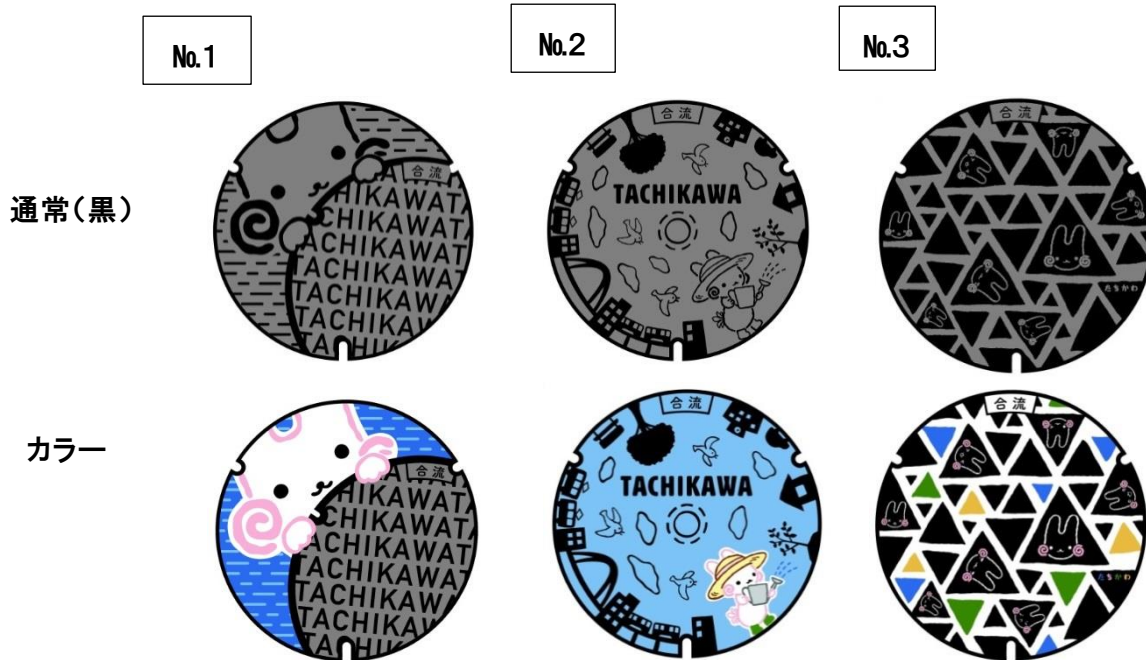

新デザインマンホール鉄蓋（イメージ）

※スリップ防止機能等を確保する必要がある場合は、デザインを変更する場合があります。

【問い合わせ】

立川市環境下水道部下水道管理課

担当：武藤 Tel：042-523-2111・内線 2100