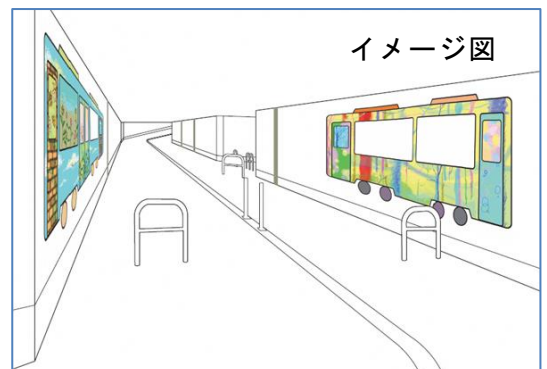

【ライブペイント】

- ◆日 時： 2018年3月1日(木)～3月3日(土) 午前10時～午後4時
- ◆場 所： 立川駅西地下道
- ◆内 容： 武蔵野美術大学学生有志の皆さんによる一部壁画制作

【展示】

- ◆日 時： 2018年3月2日(金)～3月25日(日) 午前8時30分～午後8時
  [21(水・祝)を除く。土曜・日曜日は午後5時まで]
- ◆場 所： 窓口サービスセンター多目的スペース(立川タクロス1階)
- ◆内 容： プロジェクト紹介、電車デザインコーナー

【投影会】

- ◆日 時： 2018年3月17日(土)、25日(日) 午前10時～午後4時
- ◆場 所： 窓口サービスセンター多目的スペース(立川タクロス1階)
- ◆内 容： 来場者の皆さんに描いていただいた電車デザインの投影

【問い合わせ】立川市産業文化スポーツ部 地域文化課 担当：岡本珠緒

TEL 042-506-0012