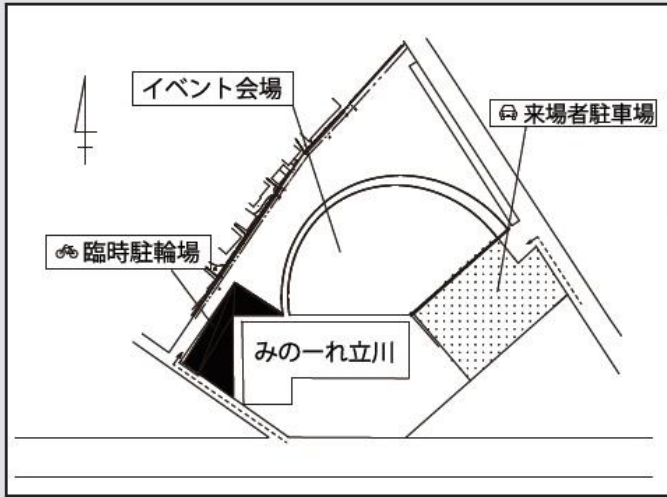

お問い合わせ tel.042-528-4363
立川グリーンウィーク実行委員会事務局(立川市公園緑地課内)
※掲載の内容は予告なく変更となる場合があります。

※イベント用東側臨時駐車場は台数に限りがあります。(32台)
ご来場の際は公共交通機関をご利用ください。

立川バス時刻表

| 立川駅北口2番乗り場 発 | | | | | |
|--------------|------------------------|-----------------|-----------------|-----------------|--|
| 行先 / 時 | 【無印】大山団地折返場 【東印】東中神駅北口 | | | | |
| | 【★印】東中神駅北循環 | | | | |
| 休日 | | | | | |
| 立川市役所経由 | | | | | |
| 6 | 27 | 46 | | | |
| 7 | 13 | 32 | 45 | | |
| 8 | 00 | 15 | 32 | 46 | |
| 9 | 01 | 18 _東 | 38 | 51 _東 | |
| 10 | 05 | 21 | 35 _★ | 51 | |
| 11 | 07 _東 | 23 | 40 | 55 _東 | |
| 12 | 10 | 25 _東 | 40 | 54 _★ | |
| 13 | 13 _東 | 34 | 56 _東 | | |
| 14 | 15 | 33 | 50 | | |
| 15 | 08 | 26 | 47 _★ | | |
| 16 | 04 _東 | 19 | 37 | 54 _東 | |