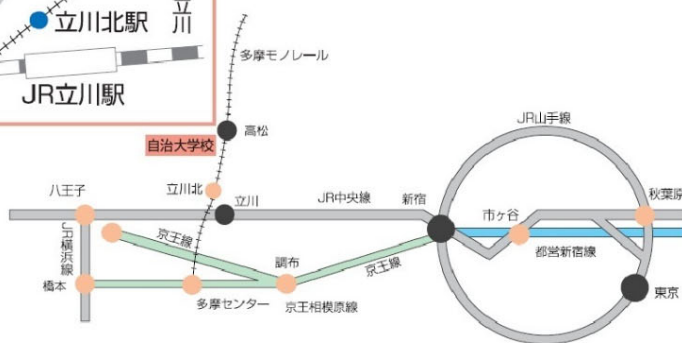

2月6日(木) 18:30~20:00

@総務省自治大学校 大教室 開場 18:00

申込方法

先着約100名(参加費無料)

Jitidai-shomu@soumu.go.jp or FAX

氏名・連絡先明記 1月28日(火) 〆切

— 会場案内 —

■ 周辺図

【立川駅からのアクセス】

- ◆ JR立川駅から多摩モノレール立川北駅まで（徒歩約3分）
- ◆ 多摩モノレール立川北駅から高松駅まで（約3分）
- ◆ 多摩モノレール高松駅から自治大学校まで（徒歩約5分）

※会場には駐車場がありませんので、車でのご来場はご遠慮ください。

<FAX申込> 自治大学校庶務課（FAX 042-540-4510）

参加申込書

氏名		所属	
電話番号		FAX番号	
E-mail			
車椅子	電動・手動	介助者	有・無
その他	手話通訳・要約筆記		