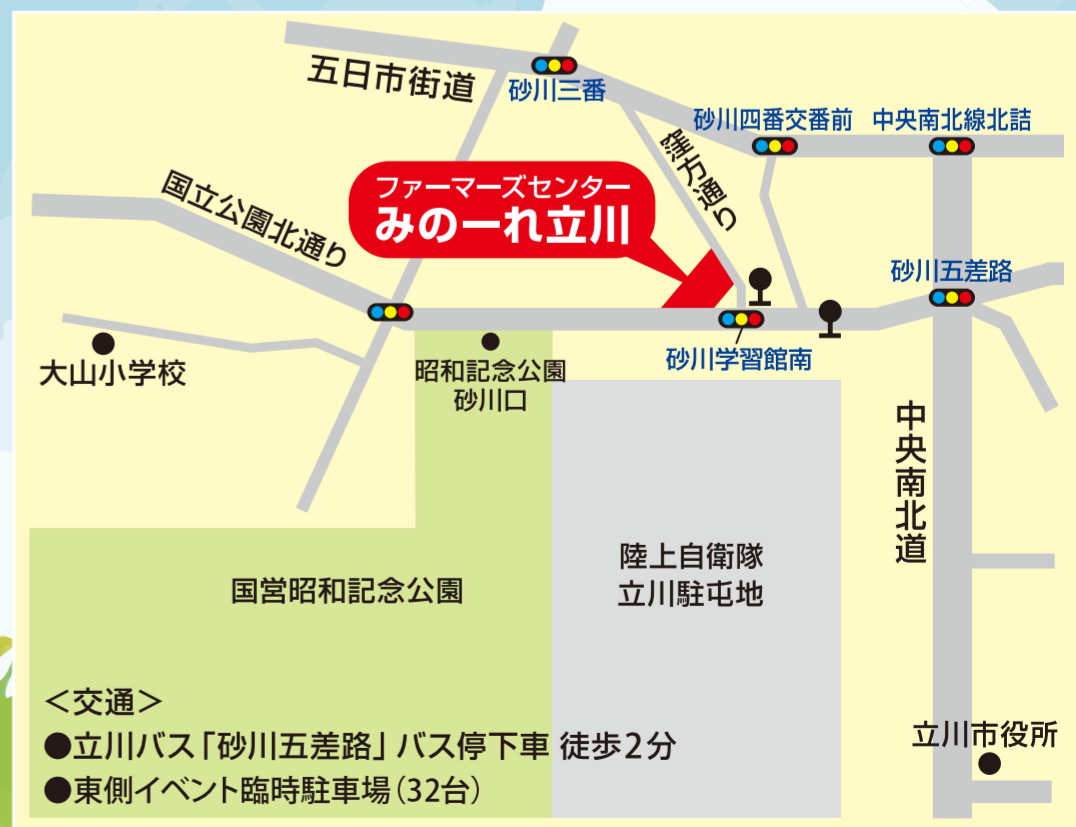

開場 午前10時

ファーマーズセンター
みのーれ立川
北側広場

苗木・花苗の無料配布 550名様限り

- 午前10時より整理券を配布します。
1番～450番の方 花苗プレゼント
451番～550番の方
苗木(ローズマリー)プレゼント

アンケートでお花や野菜の種プレゼント

先着400袋
(アスター、黄花コスモス、ラディッシュ)

ステージの催し

- ガーデニング教室
講師：日本ハンギング
バスケット協会 東京支部

体験ブース

- 木工広場 ● いけばな体験
- ガールスカウト体験

出店ブース

- 植木販売
- 盆栽の展示・販売
- 花苗販売
- 立川産うどの直売
- 野菜苗直売
- 手作り品物販売
- フードエリア

主催：立川グリーンウィーク実行委員会
共催：立川市
後援：ファーマーズセンターみのーれ立川

お問い合わせ Tel 042-528-4363 Fax 042-521-3020
立川グリーンウィーク実行委員会事務局(立川市公園緑地課内)
立川市ホームページから [2023 緑化まつり](#) をクリック!