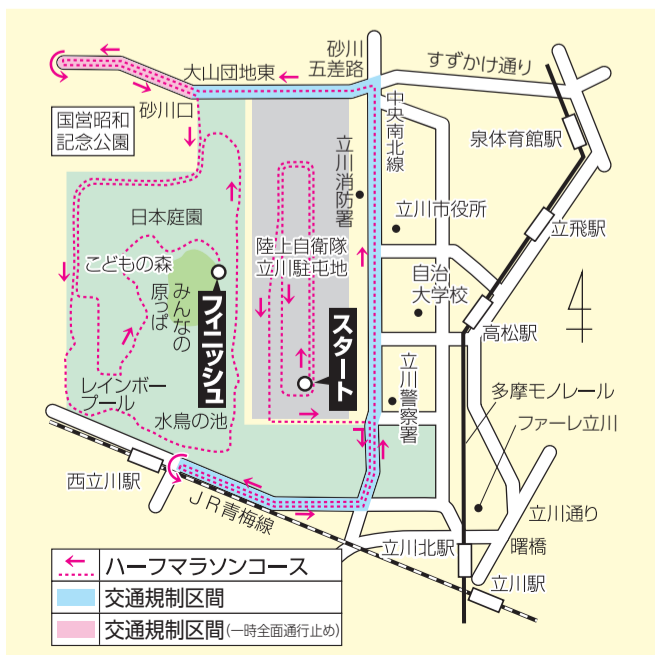

3kmレース

親子ペアレース