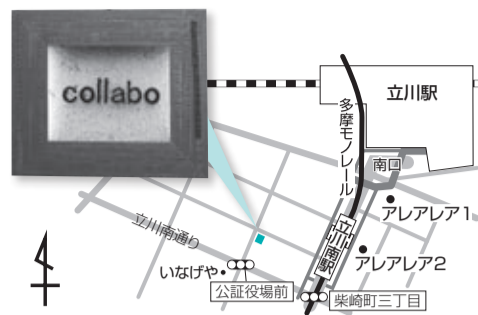

チャレンジショップ“コラボ”

新店舗 オープン 平成26年度(第12期生)

チャレンジショップ(柴崎町3-8-10)に2店舗が新規オープンしました。平成27年3月まで、立川南口で愛されるお店を目指し、1年間営業します。皆さん、お気軽に足を運んでください。
 問市産業振興課 ☎(528)4317、立川商工会議所 ☎(527)2700

●コラボとは 市と立川商工会議所は、商業振興の拠点施設「チャレンジショップ・コラボ」を地元諏訪通り商店街の協力を受け、管理・運営しています。新規創業者などの育成やまちの情報発信拠点となることを目的として作られた施設です。