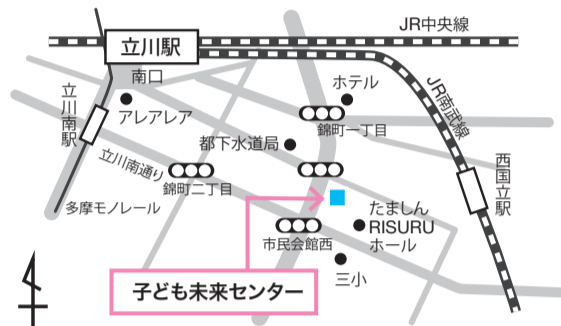

午前9時～午後4時(小雨決行)

会場 子ども未来センター

環境フェア

こどもの未来へエコライフ～環境月間・親子で体験

身近な自然とのふれあいや新エネルギーなど、子どもの未来につながるヒントがいっぱい。

自然の素材を使った工作や環境クイズなど、環境に配慮した行動に向けた催しがたくさんあります。

くわしくは、11面をご覧ください。

問環境フェア実行委員会事務局(市環境対策課内)内線2244