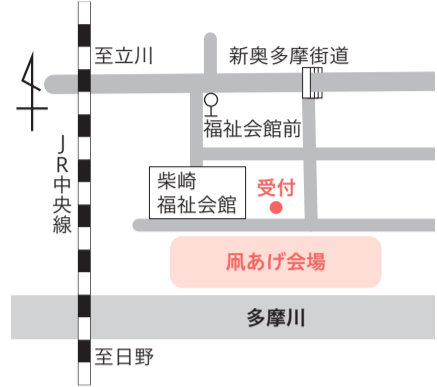

赤ちゃんがきた!～思春期に花開く親子の絆づくり

母親と0歳児の赤ちゃんが一緒に参加するプログラムです(対)2か月～5か月児と母親(第1子に限る)(時)2月3日・10日・17日・24日の火曜日、午後1時～3時(全4回)(場)子ども未来センター(師)BP認定ファシリテーター・岩崎正美さん(定)10組(申込順)(申)12月26日(金)午前10時から子育て支援事務局☎(529)8664へ

立川市役所ロビーコンサート

サクソフォーン四重奏。直接会場へ(時)1月20日(火)午後0時20分～0時50分(場)市役所1階多目的プラザ(問)地域文化課・内線4501

シルバー人材センター入会説明会

(対)57歳以上の市民の方(時)1月14日、2月4日・18日の水曜日、午後1時から(場)シルバー人材センター柴崎本部(柴崎町1-17-7)(申)前日までに同本部☎(527)2204へ

遊びにおいでよ 児童館		(申)マークの催しは申込制です
富士児童館 ☎(525)9020	●お正月あそび = 1月4日(日)～10日(土)午後3時30分から	若葉児童館 ☎(536)1400
(申)ぐにやぐにや凧をつくろう! = 1月5日(月)午後4時から、定員20人、小学生以上	●凧作りワークショップ = 1月17日(土)午後1時30分から	●お正月あそび = 1月4日(日)～7日(水)
(申)つくってたべよう♪「とうふ白玉おしるこ」 = 1月19日(月)午後2時30分から、定員20人、有料、小学生以上	●ビーチフラッグをやろう! = 1月22日(木)午後3時30分から、定員20人、小学生以上	●七草がゆ～タッチ凧 = 1月7日(水)午後3時から
錦児童館 ☎(525)6684	●お正月バドミントンラリー大会 = 1月8日(木)午後2時から、2人1組	●工作週間～凧づくり&たこあげ大会 = 1月14日(水)～18日(日)午後3時から
(申)おたのしみシアター = 1月21日(水)午後3時から	●おたのしみシアター = 1月21日(水)午後3時から	上砂児童館 ☎(535)1557
(申)マイおじぞう様づくり = 1月30日(金)午後3時から、定員15人	●マイおじぞう様づくり = 1月30日(金)午後3時から、定員15人	●お正月だよ!ジャンボすごろく大会 = 1月7日(水)午前10時から
羽衣児童館 ☎(526)2336	●おたのしみシアター = 1月21日(水)午後3時から	●新春マンカラ大会 = 1月7日(水)午後2時30分から
(申)すごろく作り = 1月8日(木)午後1時から	●おたのしみシアター = 1月21日(水)午後3時から	●ダブルダッチをしよう = 1月20日(火)午後3時30分から
(申)Let'sクッキング!ギョウザの皮ピザ = 1月18日(日)午後2時から、定員20人、有料、小学生	●おたのしみシアター = 1月21日(水)午後3時から	●てあとの上砂 = 1月28日(水)午後3時から
(申)かんたん編み物～カイロポシェットをつくろう = 1月22日(木)～25日(日)午後1時から	●おたのしみシアター = 1月21日(水)午後3時から	西砂児童館 ☎(531)0433
高松児童館 ☎(528)2925	●おたのしみシアター = 1月21日(水)午後3時から	●正月あそび = 1月6日(火)～9日(金)午後2時から
●新春初遊び「にっぽんのむかしあそび大会」 = 1月4日(日)午後2時から	●おたのしみシアター = 1月21日(水)午後3時から	(申)フリースペース = 1月10日(土)午前10時から、有料、小学生以上
(申)しゃる、ういー、ベースボール? = 1月17日(土)午後2時から、定員20人	●おたのしみシアター = 1月21日(水)午後3時から	●冬のファミリー天体観測 = 1月17日(土)午後6時30分から、中学生以下の子どもと親
	●おたのしみシアター = 1月21日(水)午後3時から	(申)バスケットボール大会 = 1月31日(土)午後2時から、定員10人、小学生以上

※子育てひろばを各館で実施しています。くわしくは各館にお問い合わせください。