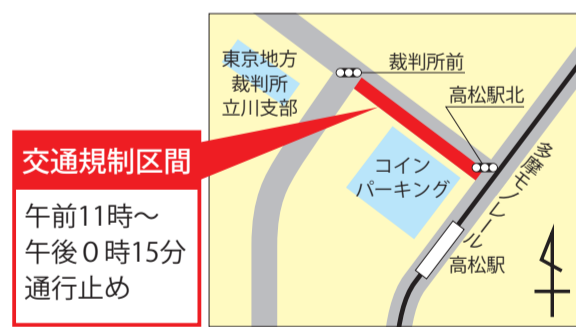

## 合同総合防災訓練

第36回九都県市合同防災訓練(東京会場)

9月1日(火)午前9時～午後0時30分(荒天・災害時中止)

会場 国営昭和記念公園周辺 くわしくは2面へ

第35回九都県市合同防災訓練(杉並区)の様子

9月1日(火)防災の日、東京都との合同総合防災訓練を実施します。また、埼玉県、神奈川県、横浜市などの九都県市が連携して行う大規模な合同防災訓練のメイン会場にもなっています。市民の皆さんと行政・各防災関係機関などが連携して行う、本番さながらの訓練です。いざというときに、大切な家族やまちを守るため、積極的にご参加ください。直接会場へ。

●訓練の想定 9月1日の午前8時ごろ、立

川市で震度6強(マグニチュード7程度)の大地震が発生。

●内容 各防災関係機関の連携訓練や、初期消火、応急救護、起震車などの参加体験型訓練など。くわしくは2面をご覧ください。

●ご理解・ご協力をお願いします ▶当日訓練会場へお越しの際は、公共交通機関をご利用ください▶訓練に伴いサイレンが鳴ったり、ヘリコプターが飛行します▶午前11時～午後0時15分は、訓練に伴う交通規制のため、

多摩モノレール高松駅から市役所方面への通り抜けができません(下地図参照)。

問 防災課・内線2535