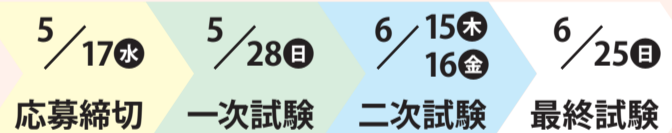

#### 平成30年4月以降 新規採用職員募集開始

●募集職種 一般事務、土木技術、建築技術、電気技術

※郵送の場合。持参の場合は6月17日(土)のみ。

#### 平成29年7月以降 中途採用職員も募集中

●募集職種 一般事務(経験者)、土木技術、建築技術、保健師