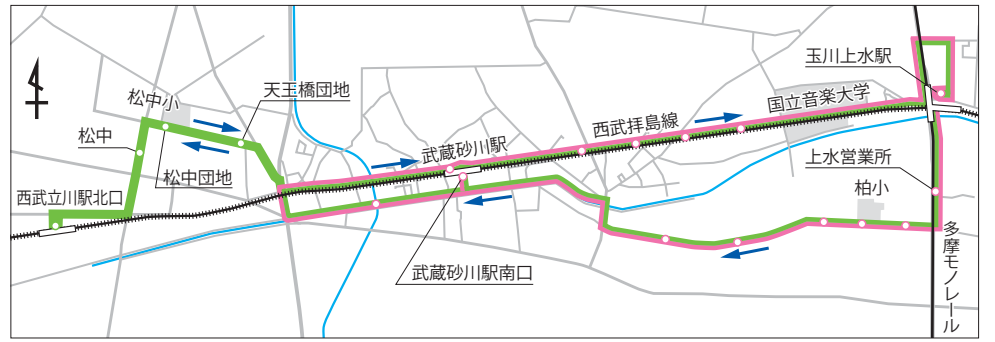

くるりんバスのルートとダイヤが変わります

国交通対策課交通企画係・内線2280

くるりんバスは、平成28年9月にルートを変更し、平成29年8月までの1年間、実証運行を行いました。実証運行の検証結果を踏まえ、3月1日(木)から、砂川ルートの一部ルートを変更し(右地図)、砂川・曙ルートのダイヤを改正します(表2・3)。それに伴い、一番・砂川・曙ルートは、実証運行期間を延長します。なお、3月1日(木)から西砂・錦ルートは現在のルート・ダイヤで本格運行を開始します。

砂川ルート

● 現行のルート ● 新しいルート(3月から)

経路	07:50	10:30	12:40	14:35	17:15	19:15
西武立川駅北口		07:50	10:30	12:40	14:35	17:15
松中	* 07:52	10:32	12:42	14:37	17:17	19:17
松中団地	* 07:53	10:33	12:43	14:38	17:18	19:18
天王橋団地	* 07:54	10:34	12:44	14:39	17:19	19:19
武蔵砂川駅	07:57	10:37	12:47	14:42	17:22	19:22
砂川町八丁目南	07:58	10:38	12:48	14:43	17:23	19:23
東航通り	07:59	10:39	12:49	14:44	17:24	19:24
砂川町七丁目	08:00	10:40	12:50	14:45	17:25	19:25
砂川公園前	08:00	10:40	12:50	14:45	17:25	19:25
上水営業所	* 07:15	↓ 09:55	↓ 12:10	↓ 14:05	↓ 16:45	↓ 18:45
玉川上水駅	* 07:20	08:02	10:00	10:42	12:15	12:52
上水営業所	* 07:24	08:15	10:04	10:55	12:19	13:05
柏町団地南	07:25		10:05		12:20	
柏町四丁目	07:25		10:05		12:20	
日大二高グランド前	07:26		10:06		12:21	
砂川町五丁目	07:27		10:07		12:22	
砂川町四丁目	07:28		10:08		12:23	
武蔵砂川駅南口	07:31		10:11		12:26	
上水橋	07:33		10:13		12:28	
天王橋団地	* 07:35		10:15		12:30	
松中団地	* 07:37		10:17		12:32	
松中	* 07:39		10:19		12:34	
西武立川駅北口	07:55		10:35		12:50	

(↓は停車しません。*は路線バスと共用のバス停です。)

地域説明会を開催

実証運行の結果や、ルート・ダイヤの一部変更、実証運行期間の一部延長などについて、表1の通り説明会を開催します。直接会場へ。

表1

日程	時間	会場
2月2日(金)	午前10時から	こんびら橋会館
	午後6時30分から	西砂学習館
6日(火)	午後2時から	女性総合センター
8日(木)	午後6時30分から	5階第3学習室

表2 曙ルート(平日のみ運行)

循環	40分間隔							
女性総合センター	10:00	10:40	11:20	12:00	12:40	13:20	14:00	14:40
立川駅北口	* 10:05	10:45	11:25	12:05	12:45	13:25	14:05	14:45
緑川商店会	* 10:09	10:49	11:29	12:09	12:49	13:29	14:09	14:49
二小南	10:10	10:50	11:30	12:10	12:50	13:30	14:10	14:50
ぎょうせいデジタル前	10:10	10:50	11:30	12:10	12:50	13:30	14:10	14:50
アートアベニュー立川	10:10	10:50	11:30	12:10	12:50	13:30	14:10	14:50
東京ガス前	10:11	10:51	11:31	12:11	12:51	13:31	14:11	14:51
曙三西公園南	10:11	10:51	11:31	12:11	12:51	13:31	14:11	14:51
緑川商店会	* 10:14	10:54	11:34	12:14	12:54	13:34	14:14	14:54
立川駅北口	* 10:19	10:59	11:39	12:19	12:59	13:39	14:19	14:59
女性総合センター	10:29	11:09	11:49	12:29	13:09	13:49	14:29	15:09