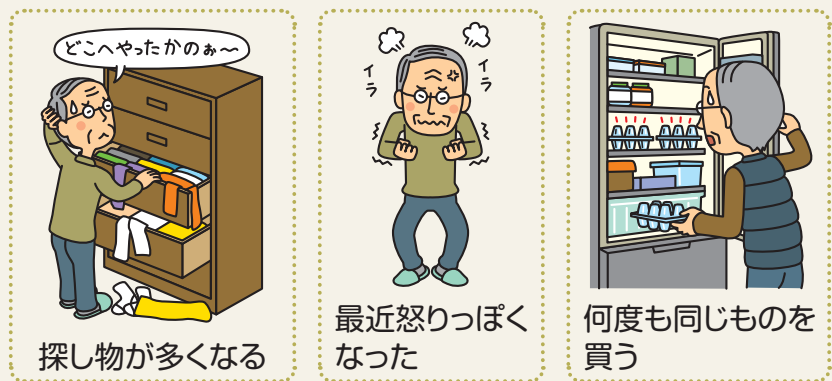

曲はC.ドビュッシー「小組曲」、八木澤教司「カクテル・パラダイス!」ほか。演奏はレ・キャトルペタル。前売りチケットはたましんRISURUホールで、当日券は開場時間から会場で販売。小学生以上の方 時4月20日(金)午後7時～9時(午後6時30分開場) 場女性総合センター1階ホール 費500円 定190人 立川市地域文化振興財団 ☎(526)1312

立川市役所ロビーコンサート

第7回立川ったい音楽まつりのプレコンサートです。出演はくちぶえ奏者・りょうすけさん。曲は「精霊の踊り」「もののけ姫」「浜辺の歌」ほか。直接会場へ 時4月13日(金)午後0時20分～0時50分 場市役所1階多目的プラザ 立川市地域文化振興財団 ☎(526)1312

シニア

介護予防教室

- ●元気ハツラツ民謡教室 生演奏の尺八、三味線にあわせておなかの底から声を出して歌いましょう 対65歳以上の市民の方 時4月17日(火)午後1時30分～3時30分 場西砂会館 定30人(申込順) 申にしすな福祉相談センター ☎(531)5550へ
- ●おなか元気教室 腸の環境を整え、全身の健康につなげましょう 対65歳以上の市民の方 時4月20日(金)午後2時～3時30分 場子ども未来センター 定30人(申込順) 申南部東はごろも地域包括支援センター ☎(523)5612へ

定年退職後の働き方の参考に！「シルバー人材センター事業案内会・入会相談」

入会相談は1人30分の事前予約制です。入会受付は行いません。市内在住の57歳以上の方 時・場▷4月1日(日)=女性総合センター▷4月8日(日)=砂川学習館▷4月15日(日)=シルバー人材センター柴崎本部(柴崎町1-17-7)、いずれも午前10時から 申前日までにシルバー人材センター ☎(527)2204へ

子ども未来センターのコミュニティプログラム

いずれも場子ども未来センター。申込方法等、くわしくは「立川市子ども未来センター」のホームページをご覧ください(右上2次元コードからアクセス可)。
●にわヨガ～コチコチになった心と体をヨガでゆるめましょう 時4月9日・16日の月曜日、午後2時10分～3時30分 費500円(お茶代) 東京にしがわ大学・保坂さん ☎090(8461)8561

- ●「かみさまのやくそく」上映&講演会 時4月14日(土)①映画上映=午前10時～正午②映画上映と講演会=午後1時～4時30分 費①1,000円②1,800円(茶菓代ほか) 申maharo・齋藤さん ☎090(4374)9707
- ●実践心理学講座 時4月15日(日)午後2時～4時 場子どもが憧れるオトナになろう・川端さん ☎090(4923)6880

早めに気づいて！認知症

こうした症状は、認知症のサインかもしれません。自分や家族、ご近所の高齢者などについて気になることがあれば、お近くの地域包括支援センター、福祉相談センターに相談してください。

地域包括支援センター	お住まいの地域	連絡先
南部西ふじみ	富士見町、柴崎町	☎(540)0311
南部東はごろも	錦町、羽衣町	☎(523)5612
中部たかまつ	曙町、高松町、緑町	☎(540)2031
北部東わかば	若葉町、栄町	☎(538)1221
北部中さいわい	幸町、柏町、砂川町、泉町	☎(538)2339
北部西かみすな	上砂町、一番町、西砂町	☎(536)9910
	にしき福祉相談センター	☎(527)0321
	かみすな福祉相談センター	☎(537)7799
	にしすな福祉相談センター	☎(531)5550

高年齢福祉課在宅支援係・内線1479

たまがわ・みらいパークの催し

場たまがわ・みらいパーク(旧多摩川小) 申マークの催しは電話、または参加者名・電話番号を書いてファクスで ☎・Fax(848)4657へ。そのほかの催しは直接会場へ

- 4月24日(火)は休館日です。
- ●たまみら朝市 時4月15日(日)午前10時～正午(売り切れ次第終了)
- ●さぼうでティータイム! 休憩、打ち合わせ、憩いの場としてご利用ください 時4月の▷土曜・日曜日=午前10時～午後3時▷火曜日=午後1時～3時
- 申陶芸教室 1つ作るのに2回参加が必要 対5歳以上の方 時4月7日～28日の土曜日、午後1時～3時30分 費1回1,000円(材料代。子どもは500円) 定10人(申込順。前日までに)
- 申よさこいソーラン鳴子踊り講習 小学生以下は保護者同伴 時4月14日・28日の土曜日、午後7時～8時30分 費1,000円(イベント出演時のみ衣装代)(1週間前までに申し込み)

- 申みんなのごはん“サポショク” 小学生は保護者同伴 時4月17日(火)午後5時～7時、4月28日(土)正午～午後2時 費小・中学生100円、高校生以上300円(材料代) 定30人(申込順。1週間前までに)
- 申プラモデルづくり教室・ミニ四駆サーキット開放 対小学生以上の方 時4月22日(日)午前9時30分～午後4時 費1,000円(プラモデル持参は無料) 定10人(申込順。前日までに)
- ●たまみらゴールデンウィーク 楽しい吹奏楽コンサート! 未就学児の入場可 時4月30日(月・休)午後2時～4時 定150人
- 申たまみらでカラオケを楽しもう! 対3人以上のグループ(中学生以下は保護者同伴) 時5月6日(日)、5月2日～30日の水曜日▷午前9時30分～午後0時30分▷午後0時45分～4時45分 費1時間500円 定各1組(抽選。4月1日(日)～5日(休)に申し込み。5月6日(日)は親子優先)