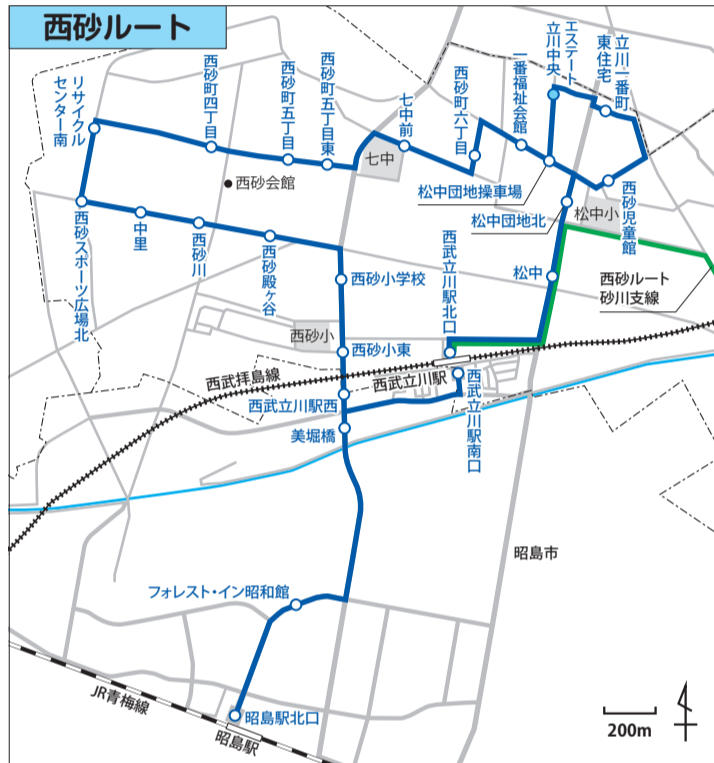

くるりんバスのルートとダイヤが変わります

8月1日から

図交通対策課交通企画係・内線2279

くるりんバスは、平成28年9月に5ルートへ再編したのち、利便性向上と経費削減に向けてルート変更やダイヤ改正を行いながら運行してきました。このたび、これまでの運行状況を踏まえて再編を行うこととなります。

した。8月1日(休)から、表1「再編概要」とおり、一部ルートの変更と全ルートでのダイヤ改正を行い、1年間の実証運行を開始します。

表1 再編概要

既存ルート	再編ルート	再編内容
西砂ルート 一番ルート	西砂ルート	・ルートの一体化 ・平日の増便(上下各11本⇒18本)
砂川ルート	西砂ルート砂川支線	・柏町団地南～上水橋までの停留所の廃止 ・減便(上下各6本⇒上り4本、下り3本)
錦ルート	錦ルート	・平日の増便(23本⇒33本)
曙ルート	錦ルート曙支線	・女性総合センター停留所の廃止 ・減便(8本⇒3本)

地域説明会を開催

実証運行・本格運行の結果や、新しいルート・ダイヤなどについて、表2のとおり説明会を開催します。直接会場へ。

日時	会場
7月10日(休) 午後2時から 12日(金) 午後2時から	女性総合センター5階第3学習室 こびら橋会館
16日(火) 午後6時30分から 19日(金) 午後2時から	女性総合センター5階第3学習室 西砂会館

ルート図

西砂ルート砂川支線時刻表 (土・休日は運行しません)

平日	上り	上水営業所方面
西武立川駅北口	07:55	10:35 14:56 19:31
松中	07:57	10:37 14:58 19:33
松中団地	07:58	10:38 14:59 19:34
天王橋団地	07:59	10:39 15:00 19:35
武蔵砂川駅(※1)	08:02	10:42 15:03 19:38
砂川八丁目南	08:03	10:43 15:04 19:39
東航通り	08:04	10:44 15:05 19:40
砂川町七丁目	08:05	10:45 15:06 19:41
砂川公園前	08:05	10:45 15:06 19:41
玉川上水駅	08:07	10:47 15:08 19:43
上水営業所	08:20	11:00 15:21 19:56

平日	下り	西武立川駅北口方面
上水営業所	07:01	11:26 16:00
玉川上水駅	07:06	11:31 16:05
武蔵砂川駅(※2)	07:16	11:41 16:15
天王橋団地	07:19	11:44 16:18
松中	07:21	11:46 16:20
松中	07:23	11:48 16:22
西武立川駅北口	07:33	11:58 16:32

錦ルート曙支線時刻表 (土・休日は運行しません)