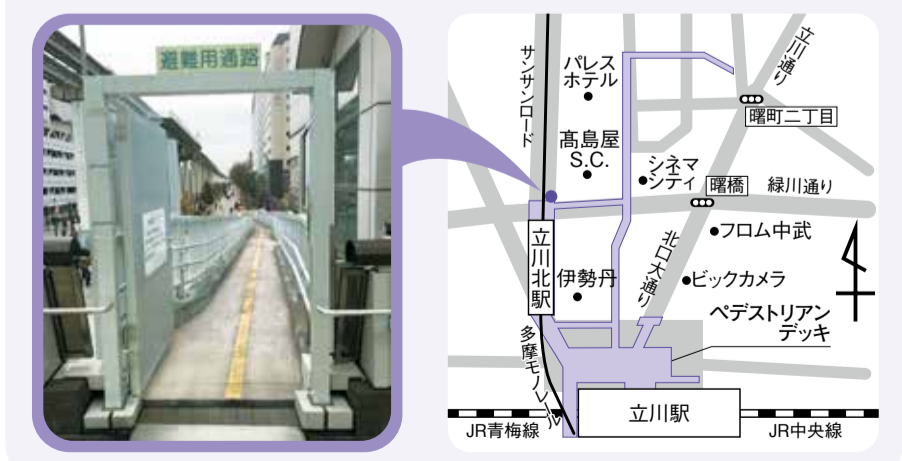

問生涯学習推進センター市民交流大学係☎(528)6872

市ホームページ

市ホームページのメニューから、「イベント・講座」を選択してください。カレンダーや一覧から探すこともできます。

問広報課広報広聴係・内線2745

スマートフォン

パソコン

ここをクリック

立川駅北口デッキ 避難用スロープがあります

地震などで停電し、サンサンロード南側のエレベーターが使用できなくなったとき、隣にあるスロープの扉が開きます。車椅子利用者など、階段を降りることができない方は避難用スロープをご利用ください。

問道路課施設係・内線2397

道路の雪かきにご協力ください

降雪時に、市ですべての道路を一斉に除雪することは難しいため、自宅前や店舗の前などの雪かきにご協力をお願いします。なお、雪かきの際は足元が滑りやすいので、自身の安全に注意を払い、通行する人や車にも十分配慮してください。