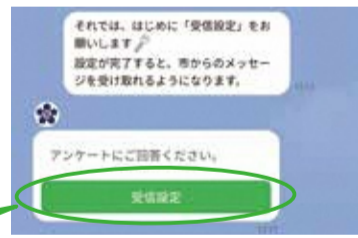

ステップ ② 受信設定をする

登録完了メッセージが届くので、トーク画面の「受信設定」ボタンから受信設定を行います(1分~2分)

ここをタップ

立川市公式LINEでできることなど、くわしくは2面へ

かたらい夢みらい

新型コロナウイルス感染症は、7月以降、感染者数が全国的に増加していましたが、8月下旬から減少傾向に転じています。しかしながら油断はできません。感染を防ぐためには継続した取り組みが必要です。引き続き「こまめな換気」「手洗い・手指消毒」「場面に応じたマスク着用」など、基本的な感染防止対策をお願いいたします。
ワクチン接種については、本市では、9月28日にオミクロン株対応ワクチンの接種を開始しました。また、小児接種(3回目)も実施しています。対象となる方に接種券を順次送付していますので、ワクチン接種をぜひご検討ください。
10月5日に開設した「立川市公式LINE」では、こうしたワクチンに関する情報に加えて、災害・防犯などの緊急性の高い情報、市からのお知らせ等を配信していきます。また、チャットボット(自動応答機能)や、道路・公園の不具合や危険箇所を市民の皆さんからご連絡いただく機能も導入しています。本市公式LINEをご利用いただくには「友だち登録」が必要です。ご登録をお願いいたします。

立川市長 清水 庄平